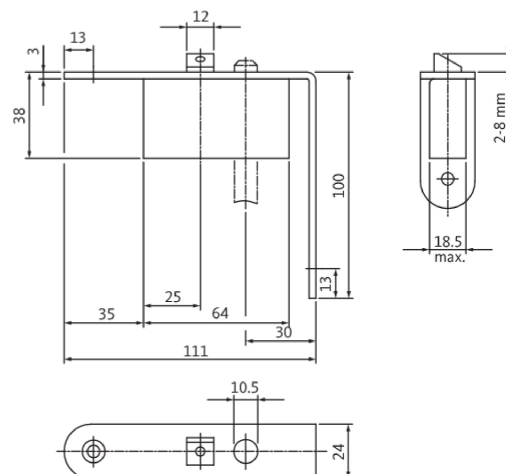

Schaltenschloss B 1595

Stulpform: abgerundet/gerade

B 1595 Schaltenschloss

Stulp Oberfläche	Stulp Form	
Edelstahl matt	abgerundet/gerade	
Dornmaß in mm	Falztüren 20 mm Stulp DIN L/DIN R	Stumpftüren 24 mm Stulp DIN L/DIN R
80 + 100	B 1595 0185	B 1595 0123

passendes Schließblech	B 9000 0490
------------------------	-------------

Schaltenschloss B 1595

Stulpform: abgerundet/abgewinkelt

B 1595 Schaltenschloss

Stulp Oberfläche	Stulp Form	
Edelstahl matt	abgerundet/abgewinkelt	
Dornmaß in mm	Falztüren 20 mm Stulp DIN L/DIN R	Stumpftüren 24 mm Stulp DIN L/DIN R
65	B 1595 0173	B 1595 0121