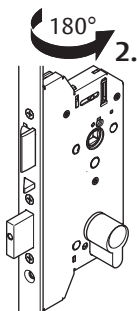

Falle drehen Rotating the latch Inverser la position du pêne Routare il fermo della serratura

Panikseite einstellen.

Nicht bei Panik E!

Changing the panic side.

Not at Panic E!

Modification du côté anti-panique.

Pas à la fonction antipanique E!

Sostituzione del lato antipanico.

Non con la funzione antipanico E!

ASSA ABLOY (Schweiz) AG
Schlosstechnik
Laufenstrasse 172
CH-4245 Kleinlützel
Tel. +41 (0) 61 775 11 11