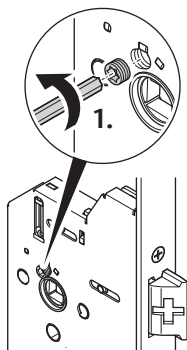

Falle drehen Rotating the latch Inverser la position du pêne Routare il fermo della serratura

Panikseite einstellen.

Nicht bei Panik E!

Changing the panic side.

Not at Panic E!

Modification du côté anti-panique.

Pas à la fonction antipanique E!

Sostituzione del lato antipanico.

Non con la funzione antipanico E!

ASSA ABLOY (Schweiz) AG
Schlosstechnik
Laufenstrasse 172
CH-4245 Kleinlützel
Tel. +41 (0) 61 775 11 11