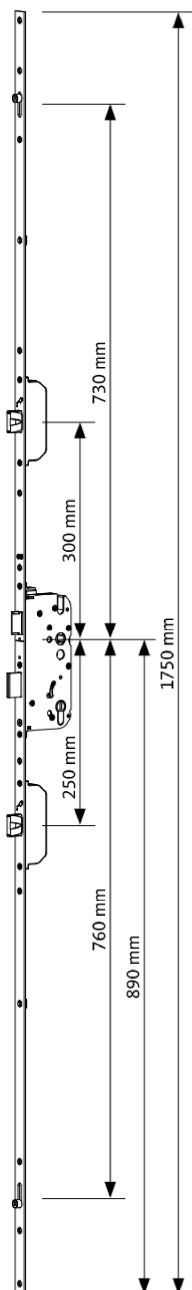

# GU-SECURY MR/R – 1750 mm

Stulpende eckig, Entfernung 92 mm

### Ausstattung

Hauptschloss		Zusatzverriegelung Massivriegel Rollzapfen	Stulpende		Entfernung	
Falle	Riegel		eckig	rund	92 mm	72 mm
■	■	■	■	-	■	-

### Flügelalzhöhe 1750–2285 mm, Kennkerbe 890 mm (Drückerhöhe variabel)

Dornmaß [mm]	Stulp [mm]	Nuss [mm]	VE	Bestellnummer
80	20	10	5	6-38723-13-0-1
65	20	10	5	6-38723-12-0-1
	16	10	5	6-38723-11-0-1
55	16	8	5	6-38723-15-0-1
	20	10	5	6-38723-09-0-1
	16	10	5	6-38723-08-0-1
50	16	8	5	6-38723-10-0-1
	U 24 x 6	10	2	6-38723-14-0-1
45	20	10	5	6-38723-07-0-1
	U 24 x 6	10	2	6-38723-06-0-1
	20	10	5	6-38723-05-0-1
40	16	10	5	6-38723-04-0-1
40	16	8	5	6-38723-03-0-1
35	16	8	5	6-38723-02-0-1