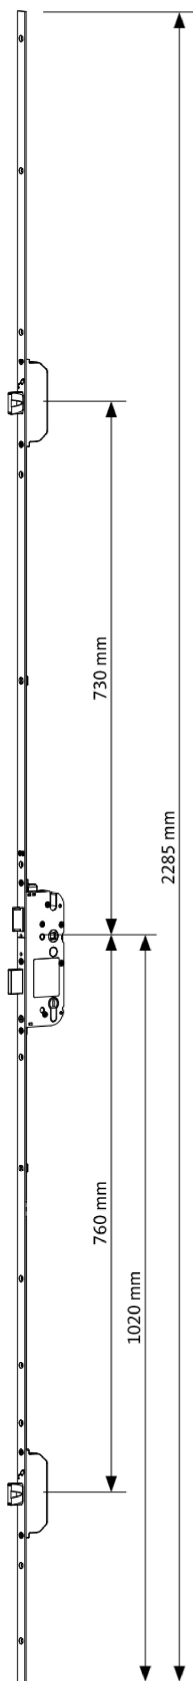

# GU-SECURY MR2 – 2285 mm

Stulpende eckig, Entfernung 92 mm

### Ausstattung

Hauptschloss		Zusatzverriegelung	Stulpende		Entfernung	
Falle	Riegel	Massivriegel	eckig	rund	92 mm	72 mm
■	■	■	■	-	■	-

### Flügelalzhöhe 1750–2285 mm, Kennkerbe 1020 mm (Drückerhöhe variabel)

Dornmaß [mm]	Stulp [mm]	Nuss [mm]	VE	Bestellnummer
80	20	10	5	6-36150-52-0-1
	20	10	5	6-36150-52-0-8
	16	10	5	6-36150-44-0-1
65	20	10	5	6-36150-49-0-1
	20	10	5	6-36150-49-0-8
	16	10	5	6-36150-42-0-1
	20	8	5	6-36150-48-0-1
	16	8	5	6-36150-41-0-1
55	20	10	5	6-36150-47-0-1
	16	10	5	6-31534-01-0-1
	U 24 x 6	8	2	6-31534-17-0-1
	U 24 x 6	8	2	6-31534-17-0-8
	24	8	5	6-36150-60-0-1
	24	8	5	6-36150-60-0-8
	20	8	5	6-31534-13-0-1
50	16	8	5	6-31534-11-0-1
	24	10	5	6-32564-04-0-1
	20	10	5	6-32564-03-0-1
	16	10	5	6-32564-01-0-1
	U 24 x 6	8	2	6-32564-17-0-1
	24	8	5	6-32564-14-0-1
	20	8	5	6-32564-13-0-1
45	16	8	5	6-32564-11-0-1
	U 24 x 6	10	2	6-31531-07-0-1
	24	10	5	6-31531-04-0-1
	20	10	5	6-31531-03-0-1
	16	10	5	6-31531-01-0-1
	16	10	5	6-31531-01-0-8
	U 24 x 6	8	2	6-31531-17-0-1
	U 24 x 6	8	2	6-31531-17-0-8
	24	8	5	6-31531-14-0-1
	24	8	5	6-31531-14-0-8
	20	8	5	6-31531-13-0-1
16	8	5	6-31531-11-0-1	