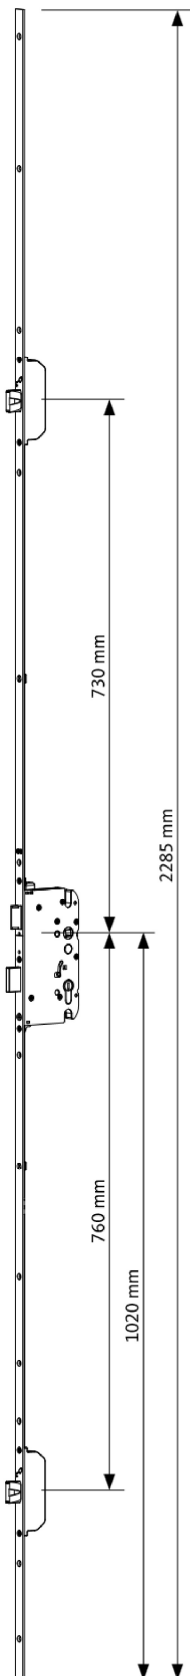

# GU-SECURITY MR2 – 2285 mm

Stulpende eckig, Entfernung 72 mm – für DIN-Zargen

### Ausstattung

Hauptschloss		Zusatzverriegelung	Stulpende		Entfernung	
Falle	Riegel	Massivriegel	eckig	rund	92 mm	72 mm
■	■	■	■	-	-	■

### Flügelalzhöhe 1750–2285 mm, Kennkerbe 1020 mm (Drückerhöhe variabel)

Dornmaß [mm]	Stulp [mm]	Nuss [mm]	VE	Bestellnummer
65	20	8	5	6-31938-08-0-1
	16	8	5	6-31938-09-0-1
55	24	8	5	6-31938-10-0-1
	20	8	5	6-31938-07-0-1
	16	8	5	6-31938-11-0-1