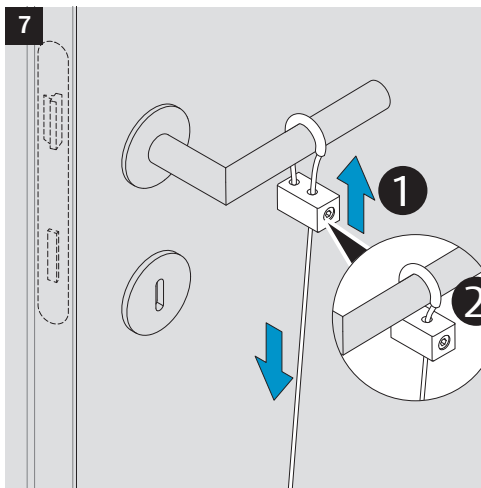

**A**

**B**

Planet GDZ AG  
Neustadtstrasse 2  
8317 Tagelswangen/Zürich  
SWITZERLAND  
Tel. +41 43 266 22 22  
mail.planet@assaabloy.com  
www.planet.ag

**ASSA ABLOY**  
Opening Solutions