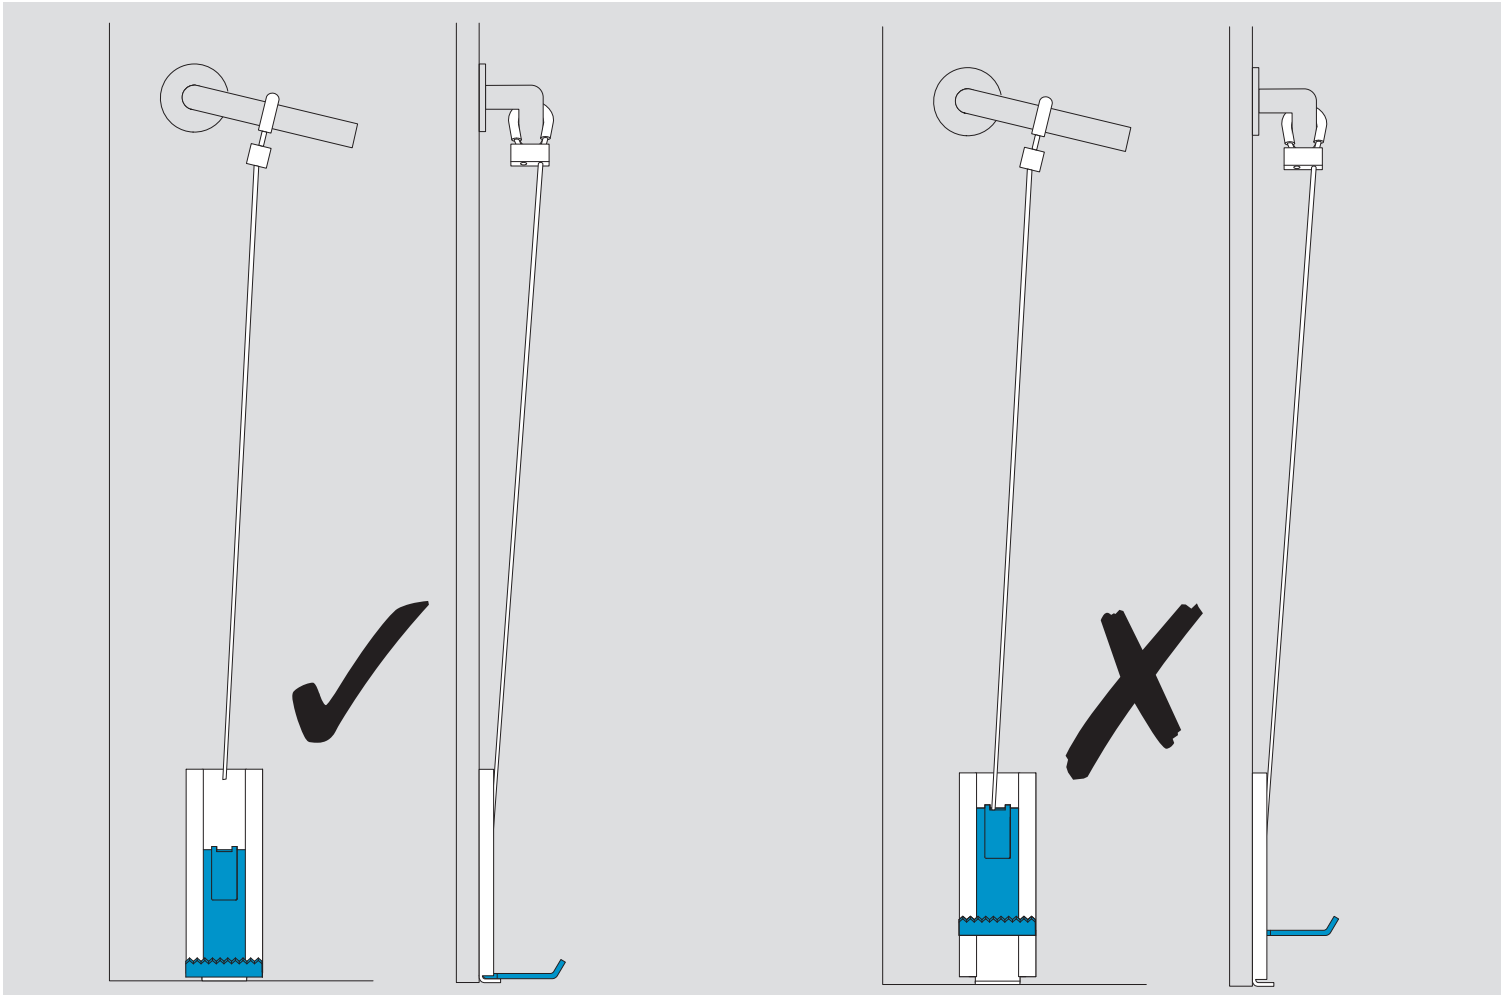

**A**

**B**

Planet GDZ AG  
Neustadtstrasse 2  
8317 Tagelswangen/Zürich  
SWITZERLAND  
Tel. +41 43 266 22 22  
mail.planet@assaabloy.com  
www.planet.ag

**ASSA ABLOY**  
Opening Solutions