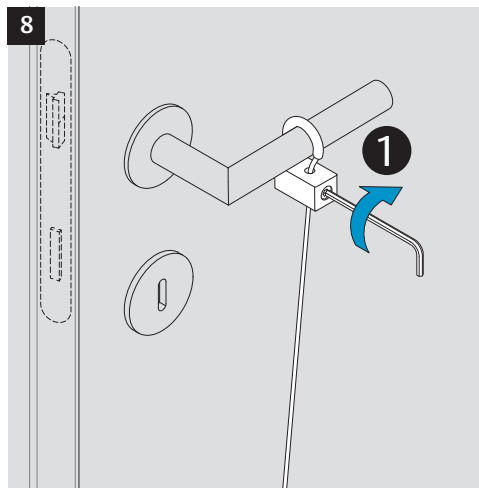

**A**

**B**

Planet GDZ AG  
Neustadtstrasse 2  
8317 Tagelswangen/Zürich  
SWITZERLAND  
Tel. +41 43 266 22 22  
mail.planet@assaabloy.com  
www.planet.ag

**ASSA ABLOY**  
Opening Solutions