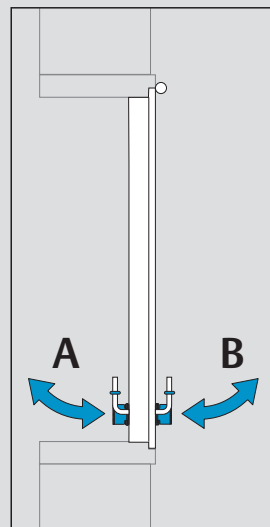

**A**

**B**

Planet GDZ AG  
Neustadtstrasse 2  
8317 Tagelswangen/Zürich  
SWITZERLAND  
Tel. +41 43 266 22 22  
mail.planet@assaabloy.com  
www.planet.ag

**ASSA ABLOY**  
Opening Solutions