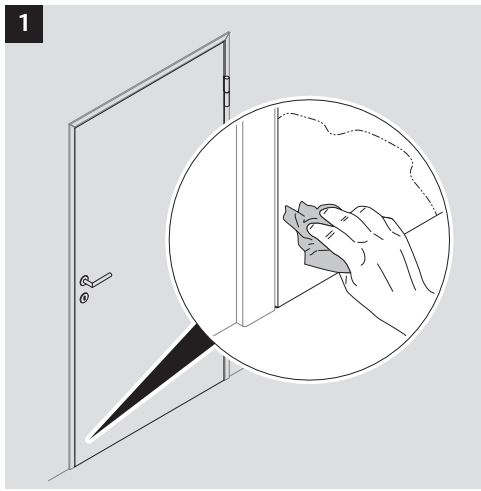

**A**

**B**

Planet GDZ AG  
Neustadtstrasse 2  
8317 Tagelswangen/Zürich  
SWITZERLAND  
Tel. +41 43 266 22 22  
mail.planet@assaabloy.com  
www.planet.ag

**ASSA ABLOY**  
Opening Solutions