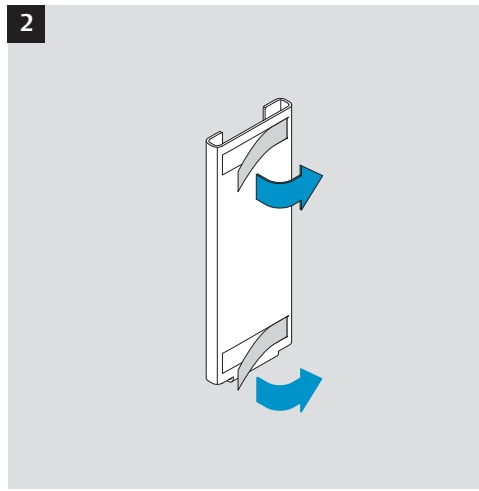

**A**

**B**

Planet GDZ AG  
Neustadtstrasse 2  
8317 Tagelswangen/Zürich  
SWITZERLAND  
Tel. +41 43 266 22 22  
mail.planet@assaabloy.com  
www.planet.ag

**ASSA ABLOY**  
Opening Solutions