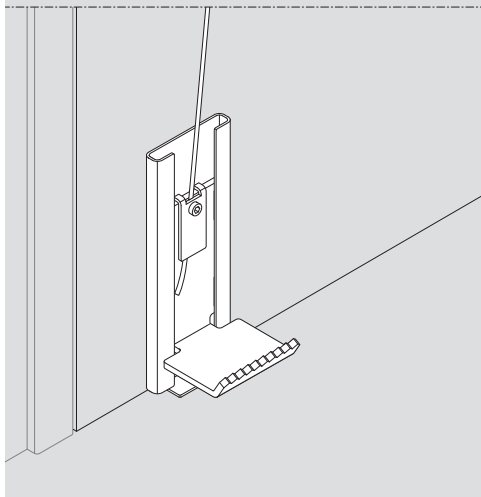

**A**

**B**

Planet GDZ AG  
Neustadtstrasse 2  
8317 Tagelswangen/Zürich  
SWITZERLAND  
Tel. +41 43 266 22 22  
mail.planet@assaabloy.com  
www.planet.ag

**ASSA ABLOY**  
Opening Solutions