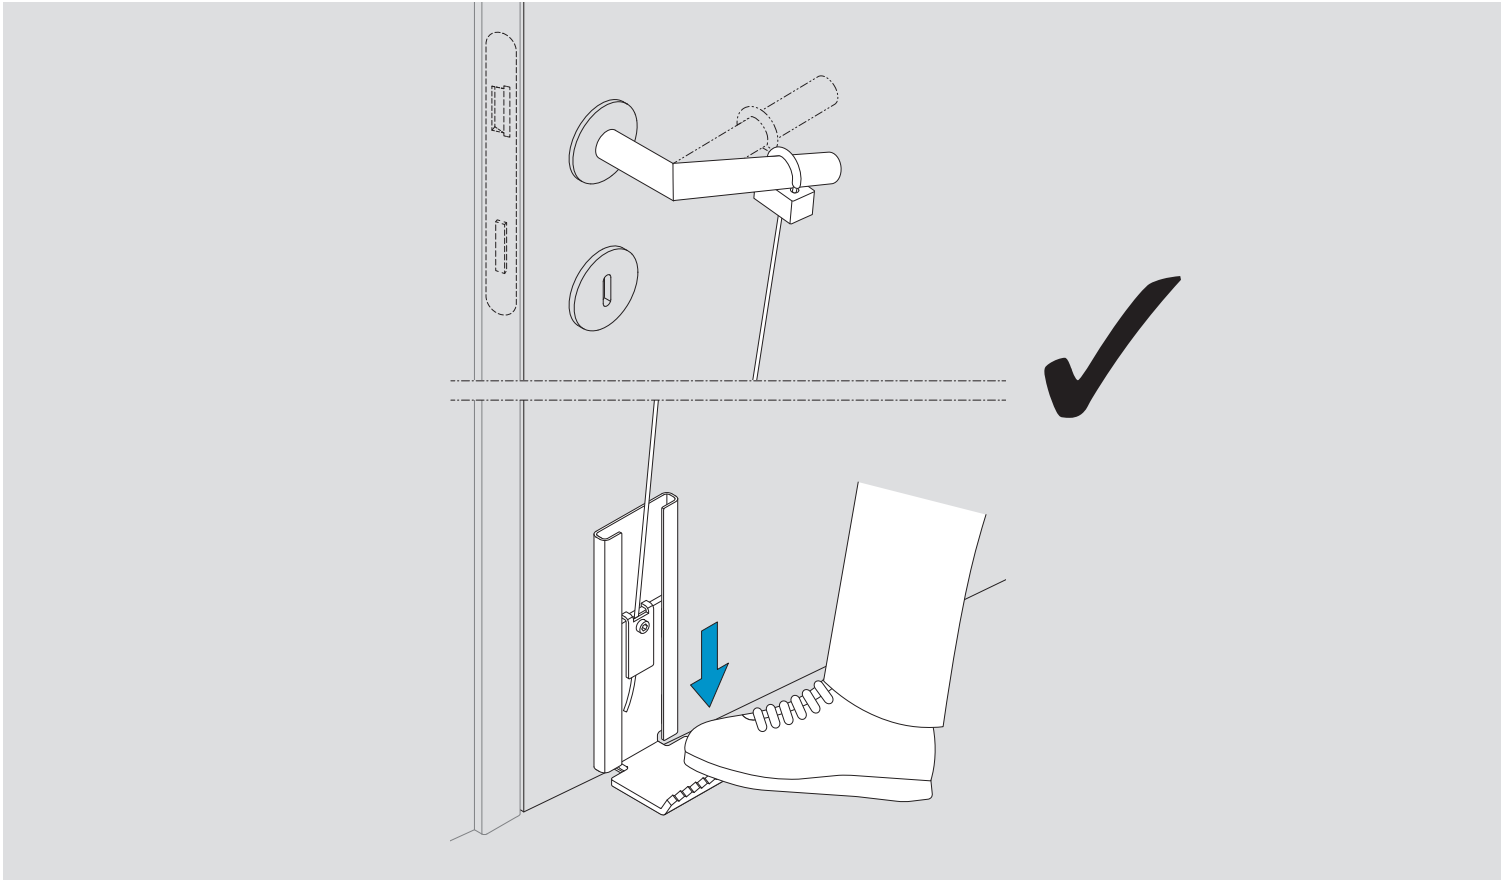

**A**

**B**

Planet GDZ AG  
Neustadtstrasse 2  
8317 Tagelswangen/Zürich  
SWITZERLAND  
Tel. +41 43 266 22 22  
mail.planet@assaabloy.com  
www.planet.ag

**ASSA ABLOY**  
Opening Solutions