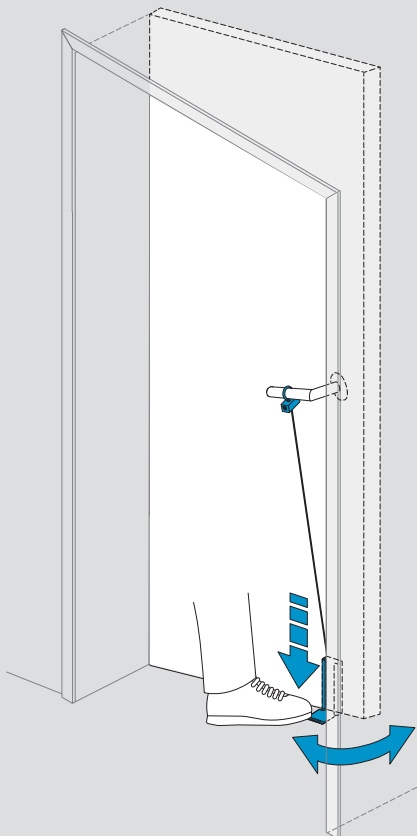

**A**

**B**

Planet GDZ AG  
Neustadtstrasse 2  
8317 Tagelswangen/Zürich  
SWITZERLAND  
Tel. +41 43 266 22 22  
mail.planet@assaabloy.com  
www.planet.ag

**ASSA ABLOY**  
Opening Solutions