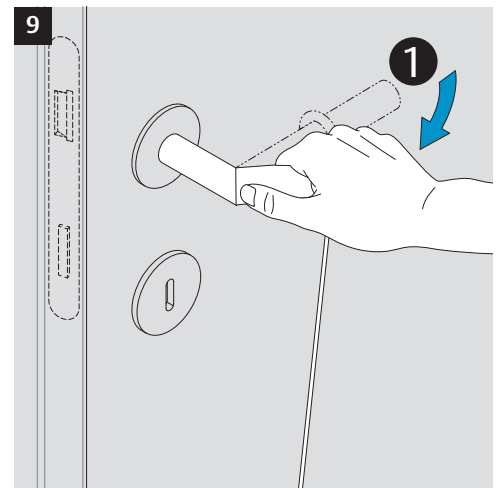

**A**

**B**

Planet GDZ AG  
Neustadtstrasse 2  
8317 Tagelswangen/Zürich  
SWITZERLAND  
Tel. +41 43 266 22 22  
mail.planet@assaabloy.com  
www.planet.ag

**ASSA ABLOY**  
Opening Solutions