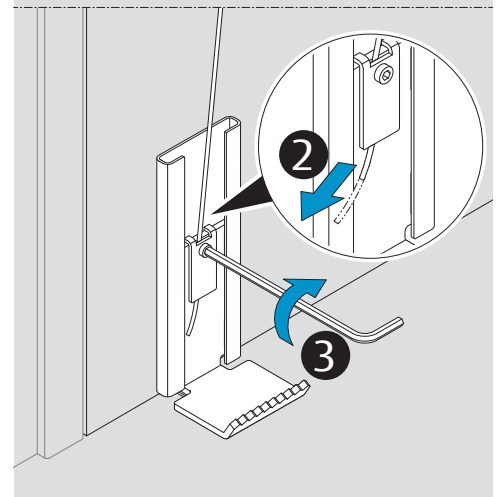

**A**

**B**

Planet GDZ AG  
Neustadtstrasse 2  
8317 Tagelswangen/Zürich  
SWITZERLAND  
Tel. +41 43 266 22 22  
mail.planet@assaabloy.com  
www.planet.ag

**ASSA ABLOY**  
Opening Solutions