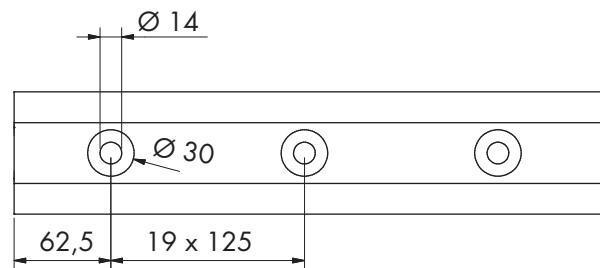

Befestigungsbohrungen / perçage de fixation / perforazione di fissaggio cp-1404

Profillänge / long.profil / lungh.profilo 2500 mm

Profillänge / long.profil / lungh.profilo 5000 mm