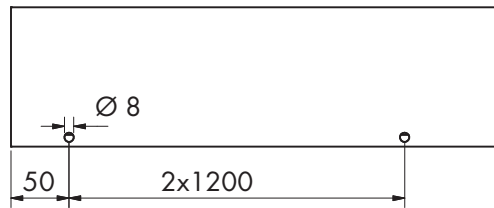

## Entwässerungsbohrung / perçage de drainage / perforazione di drenaggio cp-1400

Profillänge / long.profil / lungh.profilo 2500 mm

Profillänge / long.profil / lungh.profilo 5000 mm