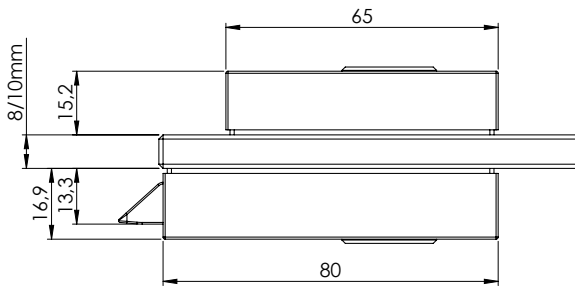

Glasschloss CUBE
Nickelmatt, Graphitschwarz

GRIFFWERK Schlosskasten geeignet für den Einsatz an Glastüren

- Vorgerichtet für 8mm Glas
- Flüsterfalle zur geräuscharmen Nutzung des Schlosses
- Flüsterfalle für 10mm Glas optional erhältlich
- Spezial Hartzell zwischen Glas und Schlosskörper
- Nachjustierbarer Griff für immer perfekt ausgerichtete Türgriffe
- Deutlich kleiner als durchschnittliche Schlosskästen
- Nur für Drücker mit Drückerführungsdurchmesser $\varnothing$ 16mm

Glass door lock CUBE
Nickel mat, Graphite black

GRIFFWERK lock case suitable for use on glass doors

- Prepared for 8mm glass
- Soft lock for low-noise use of the lock
- Soft lock for 10mm glass optionally available
- Special Hartzell between glass and lock body
- Adjustable handle to ensure door handle alignment is always perfect
- Significantly smaller than typical lock cases
- Only for handles with handle guide diameter $\varnothing$ 16mm

SCHLOSSKASTEN CUBE MIT DRÜCKER LUCIA
GLASS-DOOR LOCK CUBE WITH LEVER LUCIA