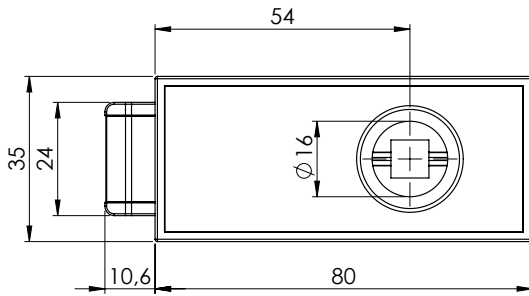

Glasschloss CUBE
Nickelmatt, Graphitschwarz

GRIFFWERK Schlosskasten geeignet für den Einsatz an Glastüren

- Vorgerichtet für 8mm Glas
- Flüsterfalle zur geräuscharmen Nutzung des Schlosses
- Flüsterfalle für 10mm Glas optional erhältlich
- Spezial Hartzell zwischen Glas und Schlosskörper
- Nachjustierbarer Griff für immer perfekt ausgerichtete Türgriffe
- Deutlich kleiner als durchschnittliche Schlosskästen
- Nur für Drücker mit Drückerführungsdurchmesser $\varnothing$ 16mm

Glass door lock CUBE
Nickel mat, Graphite black

GRIFFWERK lock case suitable for use on glass doors

- Prepared for 8mm glass
- Soft lock for low-noise use of the lock
- Soft lock for 10mm glass optionally available
- Special Hartzell between glass and lock body
- Adjustable handle to ensure door handle alignment is always perfect
- Significantly smaller than typical lock cases
- Only for handles with handle guide diameter $\varnothing$ 16mm