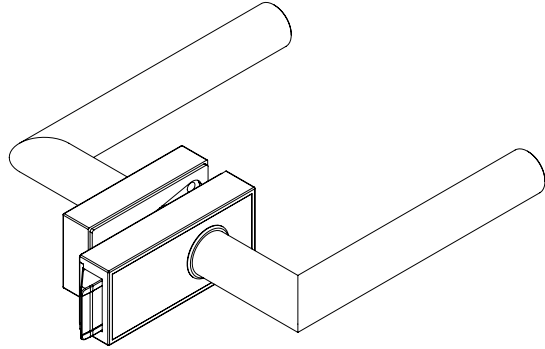

Glasschloss CUBE
Nickelmatt, Graphitschwarz

GRIFFWERK Schlosskasten geeignet für den Einsatz an Glastüren

- Vorgerichtet für 8mm Glas
- Flüsterfalle zur geräuscharmen Nutzung des Schlosses
- Flüsterfalle für 10mm Glas optional erhältlich
- Spezial Hartzell zwischen Glas und Schlosskörper
- Nachjustierbarer Griff für immer perfekt ausgerichtete Türgriffe
- Deutlich kleiner als durchschnittliche Schlosskästen
- Nur für Drücker mit Drückerführungsdurchmesser \varnothing 16mm

Glass door lock CUBE
Nickel mat, Graphite black

GRIFFWERK lock case suitable for use on glass doors

- Prepared for 8mm glass
- Soft lock for low-noise use of the lock
- Soft lock for 10mm glass optionally available
- Special Hartzell between glass and lock body
- Adjustable handle to ensure door handle alignment is always perfect
- Significantly smaller than typical lock cases
- Only for handles with handle guide diameter \varnothing 16mm

SCHLOSSKASTEN CUBE MIT DRÜCKER LUCIA
GLASS-DOOR LOCK CUBE WITH LEVER LUCIA

Rahmenteil Holz für 3-teilige Bänder
Frame part wood for 3-part hinges

Rahmenteil Stahl für 3-teilige Bänder
Frame part steel for 3-part hinges