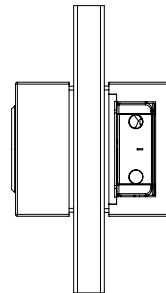

Glasschloss CUBE
Nickelmatt, Graphitschwarz

GRIFFWERK Schlosskasten geeignet für den Einsatz an Glastüren

- Vorgerichtet für 8mm Glas
- Flüsterfalle zur geräuscharmen Nutzung des Schlosses
- Flüsterfalle für 10mm Glas optional erhältlich
- Spezial Hartzell zwischen Glas und Schlosskörper
- Nachjustierbarer Griff für immer perfekt ausgerichtete Türgriffe
- Deutlich kleiner als durchschnittliche Schlosskästen
- Nur für Drücker mit Drückerführungsdurchmesser \varnothing 16mm

Glass door lock CUBE
Nickel mat, Graphite black

GRIFFWERK lock case suitable for use on glass doors

- Prepared for 8mm glass
- Soft lock for low-noise use of the lock
- Soft lock for 10mm glass optionally available
- Special Hartzell between glass and lock body
- Adjustable handle to ensure door handle alignment is always perfect
- Significantly smaller than typical lock cases
- Only for handles with handle guide diameter \varnothing 16mm

SCHLOSSKASTEN CUBE MIT DRÜCKER LUCIA
GLASS-DOOR LOCK CUBE WITH LEVER LUCIA

Rahmenteil Holz für 3-teilige Bänder
Frame part wood for 3-part hinges

Rahmenteil Stahl für 3-teilige Bänder
Frame part steel for 3-part hinges