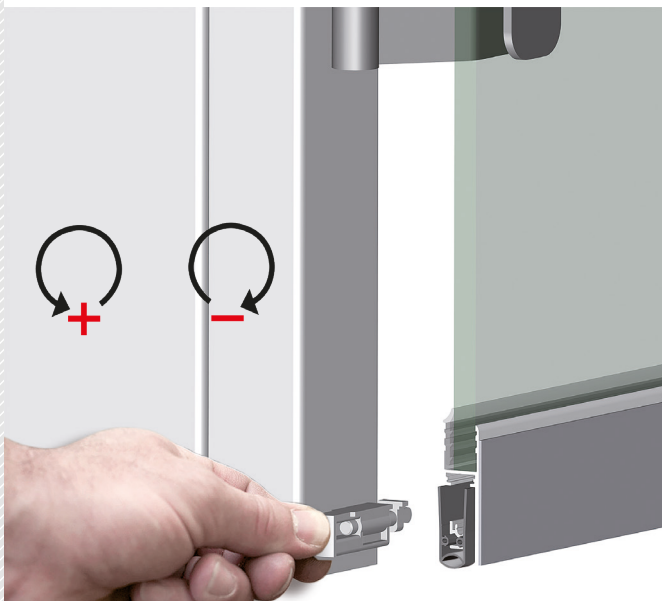

Abmessungen

Hub 20 mm

Anschlag

Einstellen

Beratung für Planer, Verarbeiter und Händler

info@cardatec.ch · Telefon +41 (0) 43 300 68 88