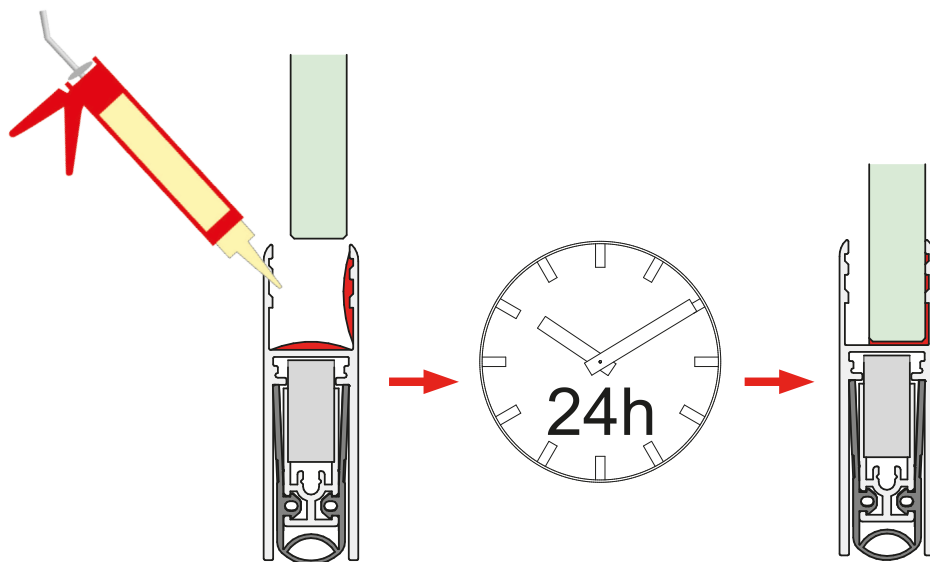

Abmessungen

Hub 20 mm

Anschlag

Einstellen

Beratung für Planer, Verarbeiter und Händler

info@cardatec.ch · Telefon +41 (0) 43 300 68 88