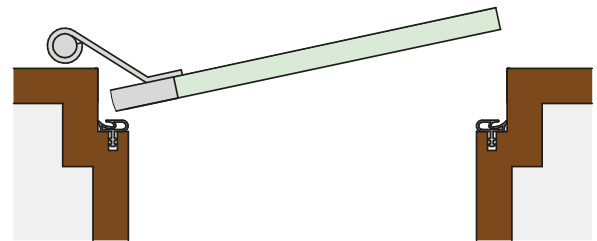

Abmessungen

Hub 20 mm

Anschlag

Einstellen

Beratung für Planer, Verarbeiter und Händler

info@cardatec.ch · Telefon +41 (0) 43 300 68 88