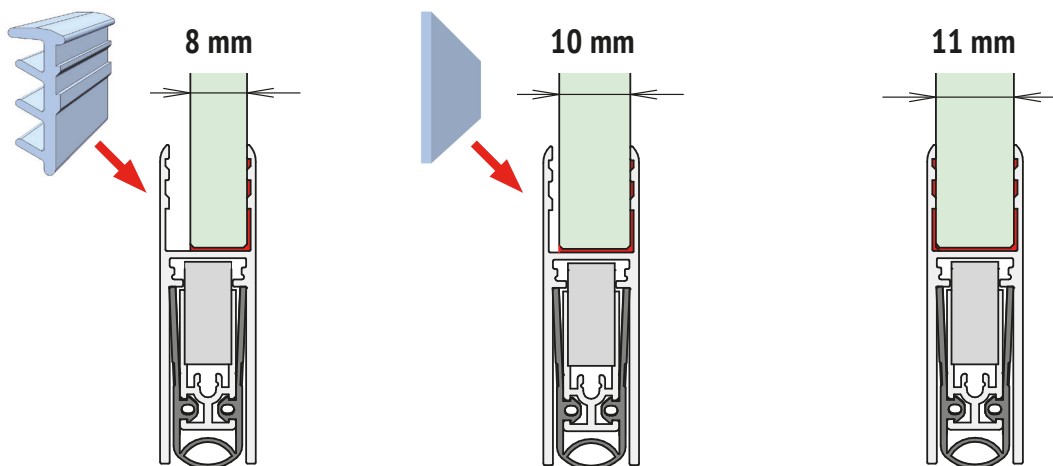

Abmessungen

Hub 20 mm

Anschlag

Einstellen

Beratung für Planer, Verarbeiter und Händler

info@cardatec.ch · Telefon +41 (0) 43 300 68 88