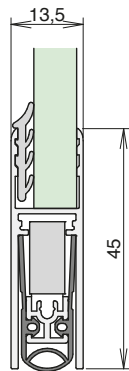

Abmessungen

Hub 20 mm

Anschlag

Einstellen

Beratung für Planer, Verarbeiter und Händler

info@cardatec.ch · Telefon +41 (0) 43 300 68 88