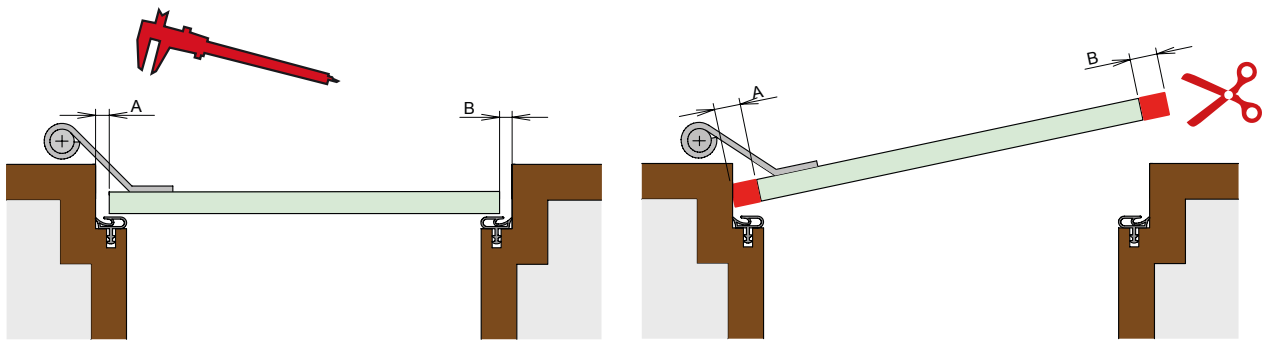

Abmessungen

Hub 20 mm

Anschlag

Einstellen

Beratung für Planer, Verarbeiter und Händler

info@cardatec.ch · Telefon +41 (0) 43 300 68 88