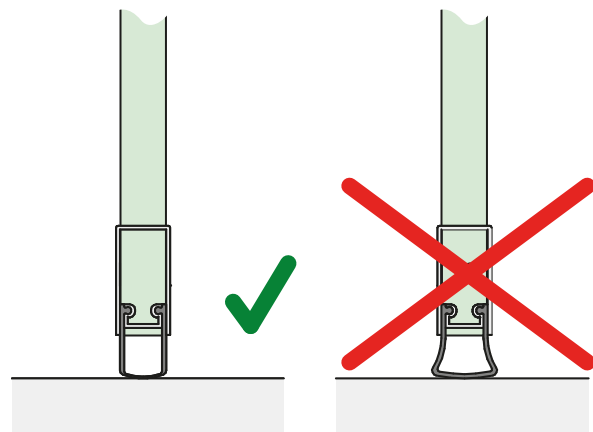

Abmessungen

Hub 20 mm

Anschlag

Einstellen

Beratung für Planer, Verarbeiter und Händler

info@cardatec.ch · Telefon +41 (0) 43 300 68 88