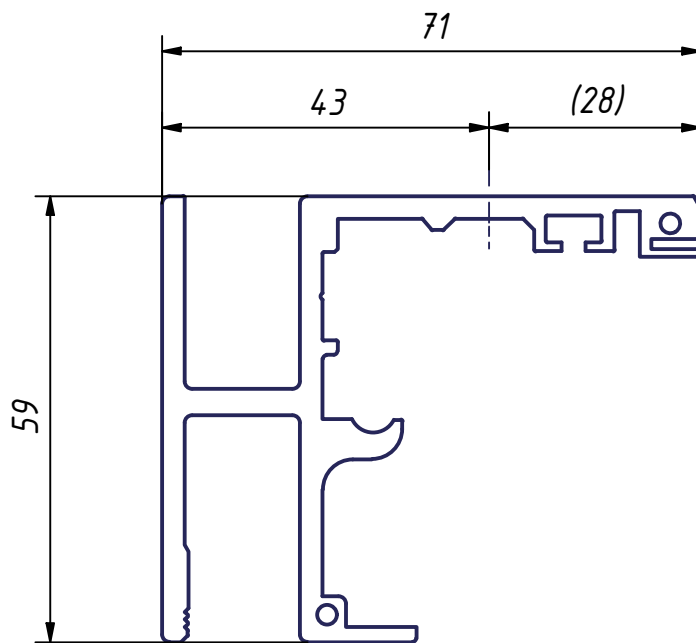

Schutzvermerk nach DIN 34 beachten !

426963_10.09.2021

Laufschiene Festflügel,
Portavant M 50 / M 80