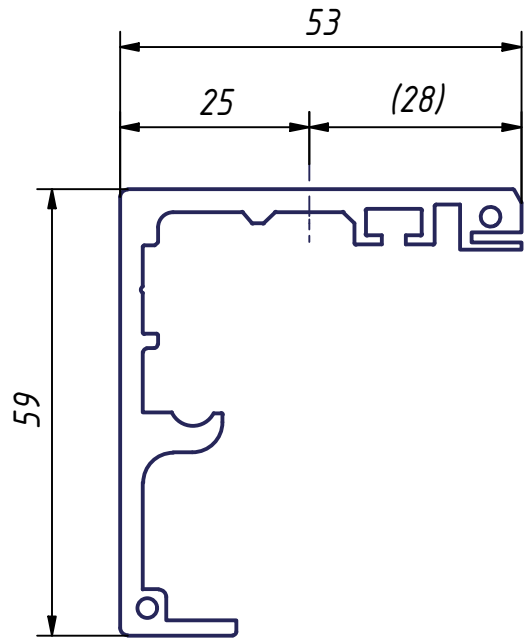

Wandmontage

Deckenmontage

Schutzvermerk nach DIN 34 beachten !

426970_10.09.2021

Laufschiene Wand- und Deckenmontage,
Portavant M 50 / M 80