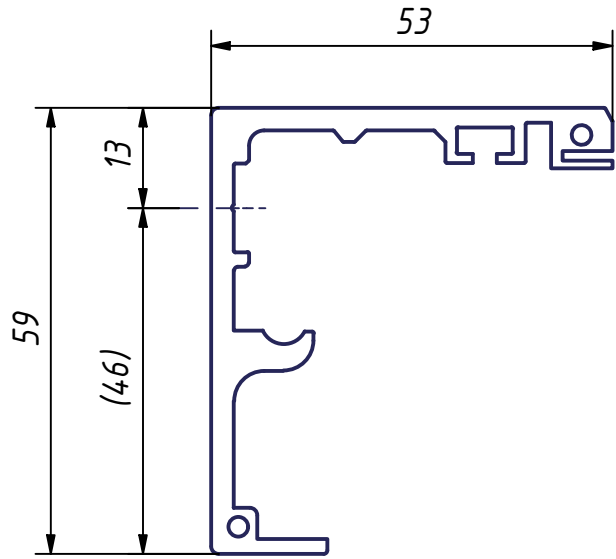

Wandmontage

Deckenmontage

Schutzvermerk nach DIN 34 beachten !

426970_10.09.2021

Laufschiene Wand- und Deckenmontage,
Portavant M 50 / M 80