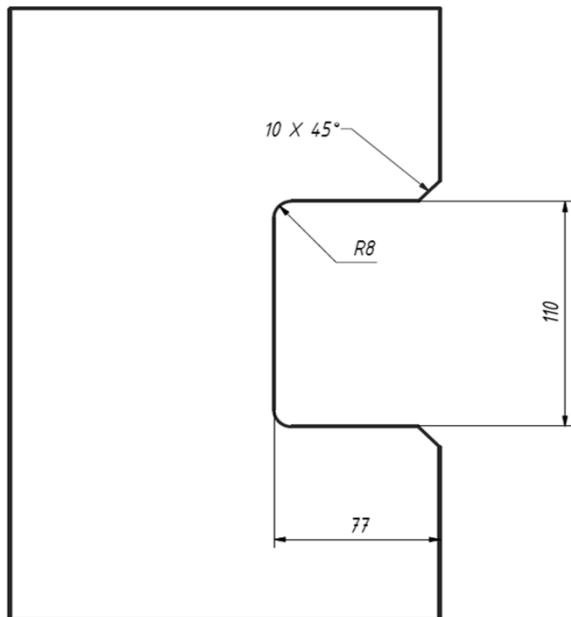

Serrure de porte en verre avec gâche pour profilé mural

No d'article 650 622.0000.020

Serrure pour porte en verre pour verrouiller deux vantaux en verre dans joint

No d'article 650 625.0000.020

2 x !

Indice:
Veuillez utiliser une brosse de 14 mm de long pour la serrure à cylindre de la porte en verre pour verrouiller deux vantaux en verre dans joint! La serrure dépasse de 10 mm le bord du verre. Voir le dessin ci-dessous.