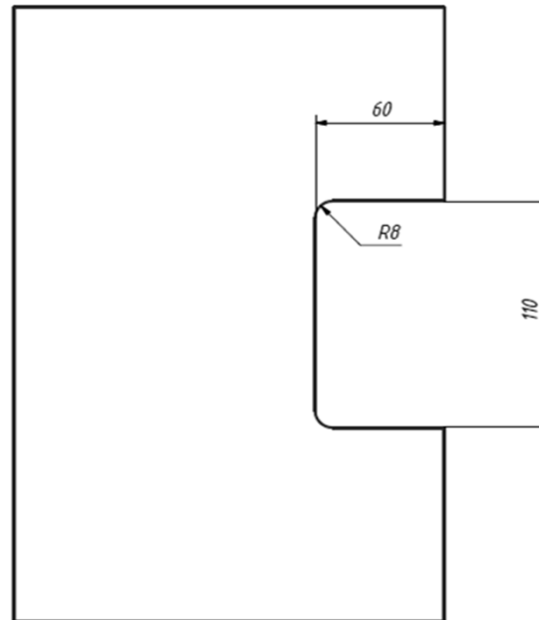

Serrure de porte en verre avec gâche pour profilé mural

No d'article 650 622.0000.020

Serrure pour porte en verre pour verrouiller deux vantaux en verre dans joint

No d'article 650 625.0000.020

2 x !

Indice:
Veuillez utiliser une brosse de 14 mm de long pour la serrure à cylindre de la porte en verre pour verrouiller deux vantaux en verre dans joint! La serrure dépasse de 10 mm le bord du verre. Voir le dessin ci-dessous.