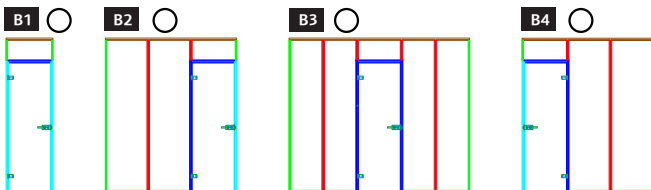

Angebot Bestellung glasmetallbau@opo.ch

Firma, Kundennummer:

Kommission:

Anlagentyp (A1 - D) auswählen:

Weitere Informationen:

Öffnungsrichtung Türe:

SYSTEMANSICHT = FALZSEITE = CLIPSEITE

HORIZONTALER SCHNITT

- 1. Systembreite:
- 2. Systemhöhe:
- 3. Durchgangsbreite:
- 4. Durchgangshöhe:
- 5. Drückerhöhe:

- 6. Seitenteil A:
- 7. Seitenteil B:
- 8. Anzahl Glasstoßprofil Seitenteil A:
- 9. Anzahl Glasstoßprofil Seitenteil B:
- 10. Bodenluft:

BASIS PROFILE

AL-Basis-W-XL
Zargenprofil XL
für Wandanschluss

AL-Basis-G-XL
Zargenprofil XL
für Glasanschluss

FRAME PROFILE

AL-Frame-XL
Fixrahmen-
verglasungsprofil XL
für Boden, Wand
und Decke

AL-Top-Frame-XL
Fixrahmen-
verglasungsprofil XL
für Decke

Bänderoptionen:

Band eckig

Band rund

Öffnungswinkel Dorma Bänder circa 140°
Bänder für Öffnungswinkel bis circa 180° auf Anfrage

Drückeroptionen:

Drücker eckig

Drücker rund