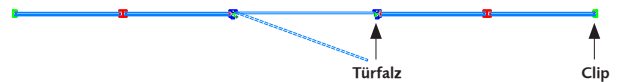

Angebot Bestellung glasmetallbau@opo.ch

Firma, Kundennummer:

Kommission:

Anlagentyp (A1 - D) auswählen:

Weitere Informationen:

Öffnungsrichtung Türe:

SYSTEMANSICHT = FALZSEITE = CLIPSEITE

HORIZONTALER SCHNITT

BASIS PROFILE

AL-Basis-W-XL
Zargenprofil XL
für Wandanschluss

AL-Basis-G-XL
Zargenprofil XL
für Glasanschluss

FRAME PROFILE

AL-Frame-XL
Fixrahmen-
verglasungsprofil XL
für Boden, Wand
und Decke

AL-Top-Frame-XL
Fixrahmen-
verglasungsprofil XL
für Decke

Bänderoptionen:

Band eckig

Band rund

Öffnungswinkel Dorma Bänder circa 140°
Bänder für Öffnungswinkel bis circa 180° auf Anfrage

Drückeroptionen:

Drücker eckig

Drücker rund