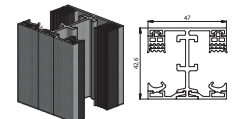

BASIS PROFILE

AL-Basis-W-XL
Zargenprofil XL
für Wandanschluss

AL-Basis-G-XL
Zargenprofil XL
für Glasanschluss

FRAME PROFILE

AL-Frame-XL
Fixrahmen-
verglasungsprofil XL
für Boden, Wand
und Decke

AL-Top-Frame-XL
Fixrahmen-
verglasungsprofil XL
für Decke

AL-Frame T-XL
Fixrahmen-
verglasungsprofil XL
für Glasstoß

ELEMENT-AUSFÜHRUNGEN:

Absenkichtung

Türe: Glasart ESG VSG

Glasdicke 10 mm 12 mm

Fixteil: Glasart VSG ISO

Glasdicke 20 mm 22 mm 24 mm 26 mm 28 mm

Oberfläche Profile: EV1 eloxiert