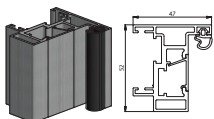

- 1. Systembreite:
- 2. Systemhöhe:
- 3. Durchgangsbreite:
- 4. Durchgangshöhe:
- 5. Drückerhöhe:

- 6. Seitenteil A:
- 7. Seitenteil B:
- 8. Anzahl Glasstoßprofil Seitenteil A:
- 9. Anzahl Glasstoßprofil Seitenteil B:
- 10. Bodenluft:

BASIS PROFILE

AL-Basis-W-XL
Zargenprofil XL
für Wandanschluss

AL-Basis-G-XL
Zargenprofil XL
für Glasanschluss

FRAME PROFILE

AL-Frame-XL
Fixrahmen-
verglasungsprofil XL
für Boden, Wand
und Decke

AL-Top-Frame-XL
Fixrahmen-
verglasungsprofil XL
für Decke