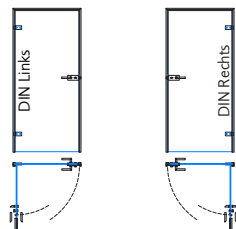

Angebot Bestellung glasmetallbau@opo.ch

Firma, Kundennummer:

Kommission:

Anlagentyp (A1 - D) auswählen:

Weitere Informationen:

Öffnungsrichtung Türe:

SYSTEMANSICHT = FALZSEITE = CLIPSEITE

HORIZONTALER SCHNITT

- 1. Systembreite:
- 2. Systemhöhe:
- 3. Durchgangsbreite:
- 4. Durchgangshöhe:
- 5. Drückerhöhe:

- 6. Seitenteil A:
- 7. Seitenteil B:
- 8. Anzahl Glasstoßprofil Seitenteil A:
- 9. Anzahl Glasstoßprofil Seitenteil B:
- 10. Bodenluft:

BASIS PROFILE

AL-Basis-W-XL
Zargenprofil XL
für Wandanschluss

AL-Basis-G-XL
Zargenprofil XL
für Glasanschluss

FRAME PROFILE

AL-Frame-XL
Fixrahmen-
verglasungsprofil XL
für Boden, Wand
und Decke

AL-Top-Frame-XL
Fixrahmen-
verglasungsprofil XL
für Decke

Bänderoptionen:

Band eckig

Band rund

Öffnungswinkel Dorma Bänder circa 140°
Bänder für Öffnungswinkel bis circa 180° auf Anfrage

Drückeroptionen:

Drücker eckig

Drücker rund