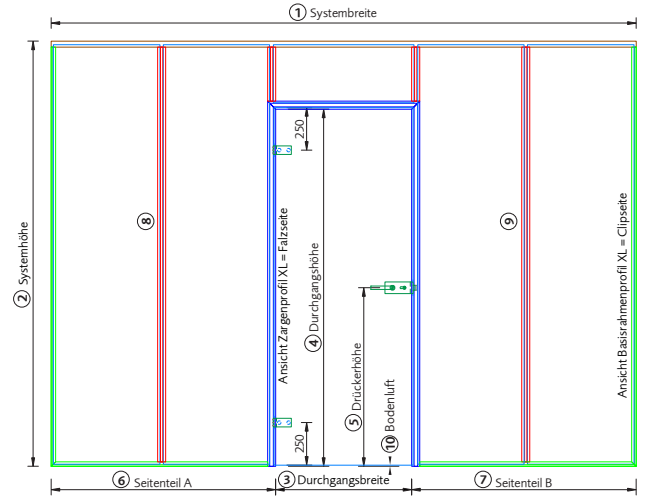

Angebot Bestellung glasmetallbau@opo.ch

Firma, Kundennummer:

Kommission:

Anlagentyp (A1 - D) auswählen:

Weitere Informationen:

Öffnungsrichtung Türe:

SYSTEMANSICHT = FALZSEITE = CLIPSEITE

HORIZONTALER SCHNITT

- 1. Systembreite:
- 2. Systemhöhe:
- 3. Durchgangsbreite:
- 4. Durchgangshöhe:
- 5. Drückerhöhe:

- 6. Seitenteil A:
- 7. Seitenteil B:
- 8. Anzahl Glasstoßprofil Seitenteil A:
- 9. Anzahl Glasstoßprofil Seitenteil B:
- 10. Bodenluft:

BASIS PROFILE

AL-Basis-W-XL
Zargenprofil XL
für Wandanschluss

AL-Basis-G-XL
Zargenprofil XL
für Glasanschluss

FRAME PROFILE

AL-Frame-XL
Fixrahmen-
verglasungsprofil XL
für Boden, Wand
und Decke

AL-Top-Frame-XL
Fixrahmen-
verglasungsprofil XL
für Decke

AL-Frame T-XL
Fixrahmen-
verglasungsprofil XL
für Glasstoß

ELEMENT-AUSFÜHRUNGEN:

Absenkichtung

Türe: Glasart ESG VSG

Glasdicke 10 mm 12 mm

Fixteil: Glasart VSG ISO

Glasdicke 20 mm 22 mm 24 mm 26 mm 28 mm

Oberfläche Profile: EV1 eloxiert