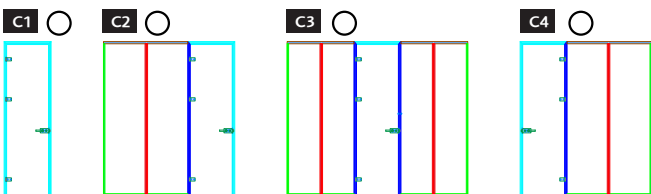

Angebot Bestellung glasmetallbau@opo.ch

Firma, Kundennummer:

Kommission:

Anlagentyp (A1 - D) auswählen:

Weitere Informationen:

Öffnungsrichtung Türe:

SYSTEMANSICHT = FALZSEITE = CLIPSEITE

HORIZONTALER SCHNITT

- 1. Systembreite:
- 2. Systemhöhe:
- 3. Durchgangsbreite:
- 4. Durchgangshöhe:
- 5. Drückerhöhe:

- 6. Seitenteil A:
- 7. Seitenteil B:
- 8. Anzahl Glasstoßprofil Seitenteil A:
- 9. Anzahl Glasstoßprofil Seitenteil B:
- 10. Bodenluft:

BASIS PROFILE

AL-Basis-W-XL
Zargenprofil XL
für Wandanschluss

AL-Basis-G-XL
Zargenprofil XL
für Glasanschluss

FRAME PROFILE

AL-Frame-XL
Fixrahmen-
verglasungsprofil XL
für Boden, Wand
und Decke

AL-Top-Frame-XL
Fixrahmen-
verglasungsprofil XL
für Decke

Bänderoptionen:

Band eckig

Band rund

Öffnungswinkel Dorma Bänder circa 140°
Bänder für Öffnungswinkel bis circa 180° auf Anfrage

Drückeroptionen:

Drücker eckig

Drücker rund