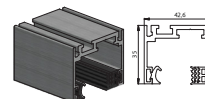

BASIS PROFILE

AL-Basis-W-XL
Zargenprofil XL
für Wandanschluss

AL-Basis-G-XL
Zargenprofil XL
für Glasanschluss

FRAME PROFILE

AL-Frame-XL
Fixrahmen-
verglasungsprofil XL
für Boden, Wand
und Decke

AL-Top-Frame-XL
Fixrahmen-
verglasungsprofil XL
für Decke

AL-Frame T-XL
Fixrahmen-
verglasungsprofil XL
für Glasstoß

ELEMENT-AUSFÜHRUNGEN:

Absenkichtung

Türe: Glasart ESG VSG

Glasdicke 10 mm 12 mm

Fixteil: Glasart VSG ISO

Glasdicke 20 mm 22 mm 24 mm 26 mm 28 mm

Oberfläche Profile: EV1 eloxiert