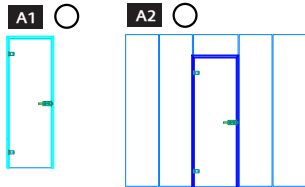

Angebot Bestellung glasmetallbau@opo.ch

Firma, Kundennummer:

Kommission:

Anlagentyp (A1 - D) auswählen:

Weitere Informationen:

Öffnungsrichtung Türe:

SYSTEMANSICHT = FALZSEITE = CLIPSEITE

HORIZONTALER SCHNITT

- 1. Systembreite:
- 2. Systemhöhe:
- 3. Durchgangsbreite:
- 4. Durchgangshöhe:
- 5. Drückerhöhe:

- 6. Seitenteil A:
- 7. Seitenteil B:
- 8. Anzahl Glasstoßprofil Seitenteil A:
- 9. Anzahl Glasstoßprofil Seitenteil B:
- 10. Bodenluft:

BASIS PROFILE

AL-Basis-W-XL
Zargenprofil XL
für Wandanschluss

AL-Basis-G-XL
Zargenprofil XL
für Glasanschluss

FRAME PROFILE

AL-Frame-XL
Fixrahmen-
verglasungsprofil XL
für Boden, Wand
und Decke

AL-Top-Frame-XL
Fixrahmen-
verglasungsprofil XL
für Decke

Bänderoptionen:

Band eckig

Band rund

Öffnungswinkel Dorma Bänder circa 140°
Bänder für Öffnungswinkel bis circa 180° auf Anfrage

Drückeroptionen:

Drücker eckig

Drücker rund