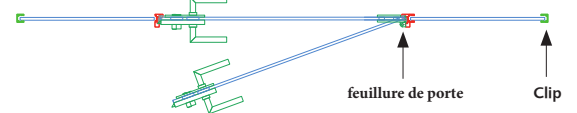

Offre Commande glasmetallbau@opo.ch

Entrepr., no de client:

Commission:

Plus d'informations:

Sélectionnez le type de système (A1 - D):

Sélectionnez le sens d'ouverture de la porte:

VUE DU SYSTÈME = CÔTÉ DU PLIAGE = CÔTÉ DU CLIP

COUPE ORIZONTALE

1. Largeur système:	<input type="text"/>	5. Haut. poignée:	<input type="text"/>
2. Hauteur système:	<input type="text"/>	6. Partie latérale A:	<input type="text"/>
3. Largeur du passage:	<input type="text"/>	7. Partie latérale B:	<input type="text"/>
4. Hauteur libre:	<input type="text"/>	8. Air du sol:	<input type="text"/>

PROFILS DE BASE

Base W
Profil du cadre pour montage mural

Bas G
Profil du cadre pour raccordement du verre

PROFIL DU CADRE

Cadre Profilé de vitrage à cadre fixe pour sol, mur et plafond

Cadre Top
Profilé de vitrage à cadre fixe pour plafond

EXÉCUTIONS DES ÉLÉMENTS:

- Joint d'abaissement
 Bande de connexion en verre transparent

- Porte: Type verre ESG VSG
 épaisseur verre 8 mm 10 mm 12 mm
- Partie fixe: Type verre ESG VSG
 épaisseur verre 8 mm 10 mm 12 mm 16 mm