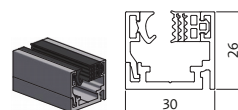

COUPE ORIZONTALE

1. Largeur système:	<input type="text"/>	5. Haut. poignée:	<input type="text"/>
2. Hauteur système:	<input type="text"/>	6. Partie latérale A:	<input type="text"/>
3. Largeur du passage:	<input type="text"/>	7. Partie latérale B:	<input type="text"/>
4. Hauteur libre:	<input type="text"/>	8. Air du sol:	<input type="text"/>

PROFILS DE BASE

Base W
Profil du cadre pour montage mural

Bas G
Profil du cadre pour raccordement du verre

PROFIL DU CADRE

Cadre Profilé de vitrage à cadre fixe pour sol, mur et plafond

Cadre Top
Profilé de vitrage à cadre fixe pour plafond

EXÉCUTIONS DES ÉLÉMENTS:

- Joint d'abaissement
 Bande de connexion en verre transparent

- Porte: Type verre ESG VSG
 épaisseur verre 8 mm 10 mm 12 mm
- Partie fixe: Type verre ESG VSG
 épaisseur verre 8 mm 10 mm 12 mm 16 mm