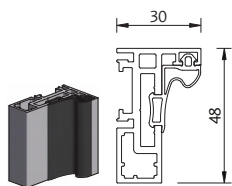

COUPE ORIZONTALE

1. Largeur système:	<input type="text"/>	5. Haut. poignée:	<input type="text"/>
2. Hauteur système:	<input type="text"/>	6. Partie latérale A:	<input type="text"/>
3. Largeur du passage:	<input type="text"/>	7. Partie latérale B:	<input type="text"/>
4. Hauteur libre:	<input type="text"/>	8. Air du sol:	<input type="text"/>

PROFILS DE BASE

Base W
Profil du cadre pour montage mural

Bas G
Profil du cadre pour raccordement du verre

PROFIL DU CADRE

Cadre Profilé de vitrage à cadre fixe pour sol, mur et plafond

Cadre Top
Profilé de vitrage à cadre fixe pour plafond

EXÉCUTIONS DES ÉLÉMENTS:

- Joint d'abaissement
 Bande de connexion en verre transparent

- Porte: Type verre ESG VSG
 épaisseur verre 8 mm 10 mm 12 mm
- Partie fixe: Type verre ESG VSG
 épaisseur verre 8 mm 10 mm 12 mm 16 mm