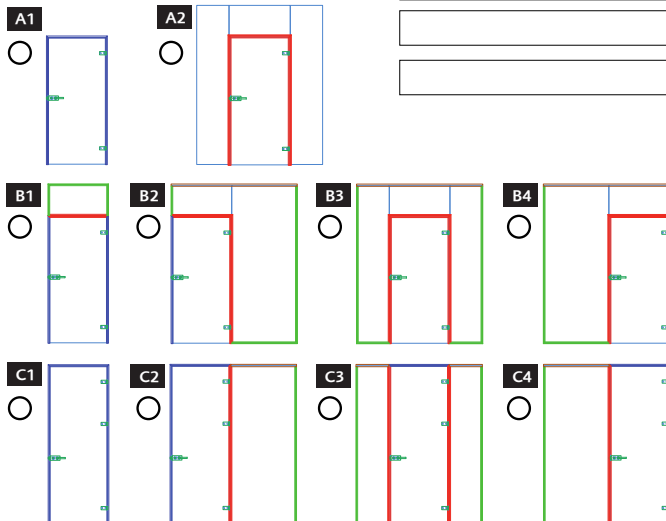

Offre Commande glasmetallbau@opo.ch

Entrepr., no de client:

Commission:

Plus d'informations:

Sélectionnez le type de système (A1 - D):

Sélectionnez le sens d'ouverture de la porte:

VUE DU SYSTÈME = CÔTÉ DU PLIAGE = CÔTÉ DU CLIP

COUPE ORIZONTALE

1. Largeur système:	<input type="text"/>	5. Haut. poignée:	<input type="text"/>
2. Hauteur système:	<input type="text"/>	6. Partie latérale A:	<input type="text"/>
3. Largeur du passage:	<input type="text"/>	7. Partie latérale B:	<input type="text"/>
4. Hauteur libre:	<input type="text"/>	8. Air du sol:	<input type="text"/>

PROFILS DE BASE

Base W
Profil du cadre pour montage mural

Bas G
Profil du cadre pour raccordement du verre

PROFIL DU CADRE

Cadre Profilé de vitrage à cadre fixe pour sol, mur et plafond

Cadre Top
Profilé de vitrage à cadre fixe pour plafond

EXÉCUTIONS DES ÉLÉMENTS:

- Joint d'abaissement
 Bande de connexion en verre transparent

- Porte: Type verre ESG VSG
 épaisseur verre 8 mm 10 mm 12 mm
- Partie fixe: Type verre ESG VSG
 épaisseur verre 8 mm 10 mm 12 mm 16 mm