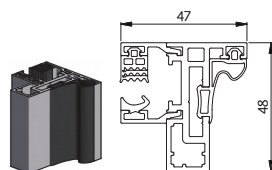

COUPE ORIZONTALE

1. Largeur système:	<input type="text"/>	5. Haut. poignée:	<input type="text"/>
2. Hauteur système:	<input type="text"/>	6. Partie latérale A:	<input type="text"/>
3. Largeur du passage:	<input type="text"/>	7. Partie latérale B:	<input type="text"/>
4. Hauteur libre:	<input type="text"/>	8. Air du sol:	<input type="text"/>

PROFILS DE BASE

Base W
Profil du cadre pour montage mural

Bas G
Profil du cadre pour raccordement du verre

PROFIL DU CADRE

Cadre Profilé de vitrage à cadre fixe pour sol, mur et plafond

Cadre Top
Profilé de vitrage à cadre fixe pour plafond

EXÉCUTIONS DES ÉLÉMENTS:

- Joint d'abaissement
 Bande de connexion en verre transparent

- Porte: Type verre ESG VSG
 épaisseur verre 8 mm 10 mm 12 mm
- Partie fixe: Type verre ESG VSG
 épaisseur verre 8 mm 10 mm 12 mm 16 mm