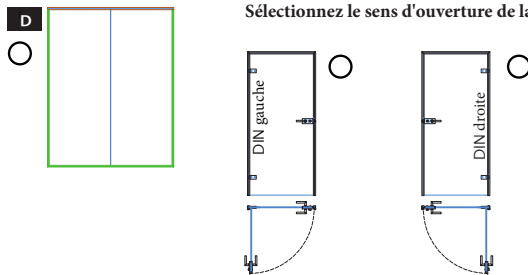

Offre Commande glasmetallbau@opo.ch

Entrepr., no de client:

Commission:

Plus d'informations:

Sélectionnez le type de système (A1 - D):

Sélectionnez le sens d'ouverture de la porte:

VUE DU SYSTÈME = CÔTÉ DU PLIAGE = CÔTÉ DU CLIP

COUPE ORIZONTALE

1. Largeur système:	<input type="text"/>	5. Haut. poignée:	<input type="text"/>
2. Hauteur système:	<input type="text"/>	6. Partie latérale A:	<input type="text"/>
3. Largeur du passage:	<input type="text"/>	7. Partie latérale B:	<input type="text"/>
4. Hauteur libre:	<input type="text"/>	8. Air du sol:	<input type="text"/>

PROFILS DE BASE

Base W
Profil du cadre pour montage mural

Bas G
Profil du cadre pour raccordement du verre

PROFIL DU CADRE

Cadre Profilé de vitrage à cadre fixe pour sol, mur et plafond

Cadre Top
Profilé de vitrage à cadre fixe pour plafond

EXÉCUTIONS DES ÉLÉMENTS:

- Joint d'abaissement
 Bande de connexion en verre transparent

- Porte: Type verre ESG VSG
 épaisseur verre 8 mm 10 mm 12 mm
- Partie fixe: Type verre ESG VSG
 épaisseur verre 8 mm 10 mm 12 mm 16 mm