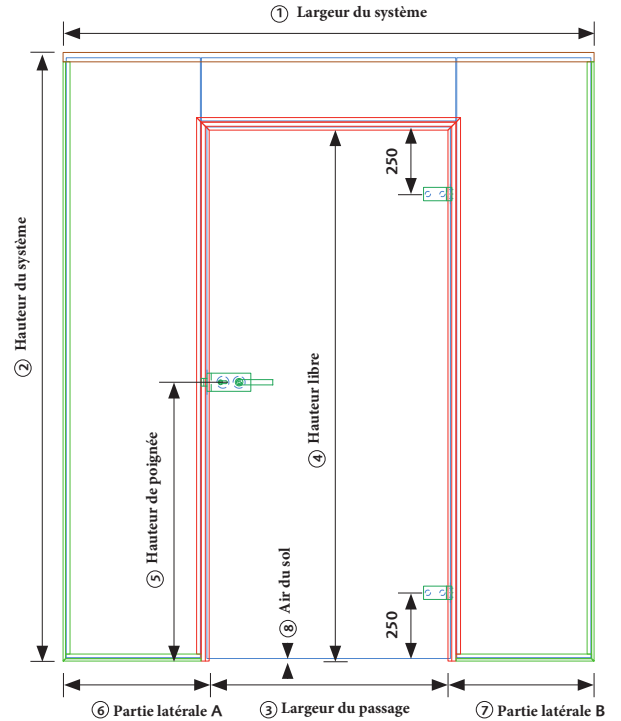

Offre Commande glasmetallbau@opo.ch

Entrepr., no de client:

Commission:

Plus d'informations:

Sélectionnez le type de système (A1 - D):

Sélectionnez le sens d'ouverture de la porte:

VUE DU SYSTÈME = CÔTÉ DU PLIAGE = CÔTÉ DU CLIP

COUPE ORIZONTALE

1. Largeur système:	<input type="text"/>	5. Haut. poignée:	<input type="text"/>
2. Hauteur système:	<input type="text"/>	6. Partie latérale A:	<input type="text"/>
3. Largeur du passage:	<input type="text"/>	7. Partie latérale B:	<input type="text"/>
4. Hauteur libre:	<input type="text"/>	8. Air du sol:	<input type="text"/>

PROFILS DE BASE

Base W
Profil du cadre pour montage mural

Bas G
Profil du cadre pour raccordement du verre

PROFIL DU CADRE

Cadre Profilé de vitrage à cadre fixe pour sol, mur et plafond

Cadre Top
Profilé de vitrage à cadre fixe pour plafond

EXÉCUTIONS DES ÉLÉMENTS:

- Joint d'abaissement
 Bande de connexion en verre transparent

- Porte: Type verre ESG VSG
 épaisseur verre 8 mm 10 mm 12 mm
- Partie fixe: Type verre ESG VSG
 épaisseur verre 8 mm 10 mm 12 mm 16 mm