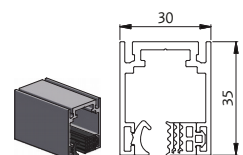

PROFILS DE BASE

Base W
Profil du cadre pour montage mural

Bas G
Profil du cadre pour raccordement du verre

PROFIL DU CADRE

Cadre Profilé de vitrage à cadre fixe pour sol, mur et plafond

Cadre Top
Profilé de vitrage à cadre fixe pour plafond

EXÉCUTIONS DES ÉLÉMENTS:

- Joint d'abaissement
 Bande de connexion en verre transparent

- Porte: Type verre ESG VSG
 épaisseur verre 8 mm 10 mm 12 mm
- Partie fixe: Type verre ESG VSG
 épaisseur verre 8 mm 10 mm 12 mm 16 mm