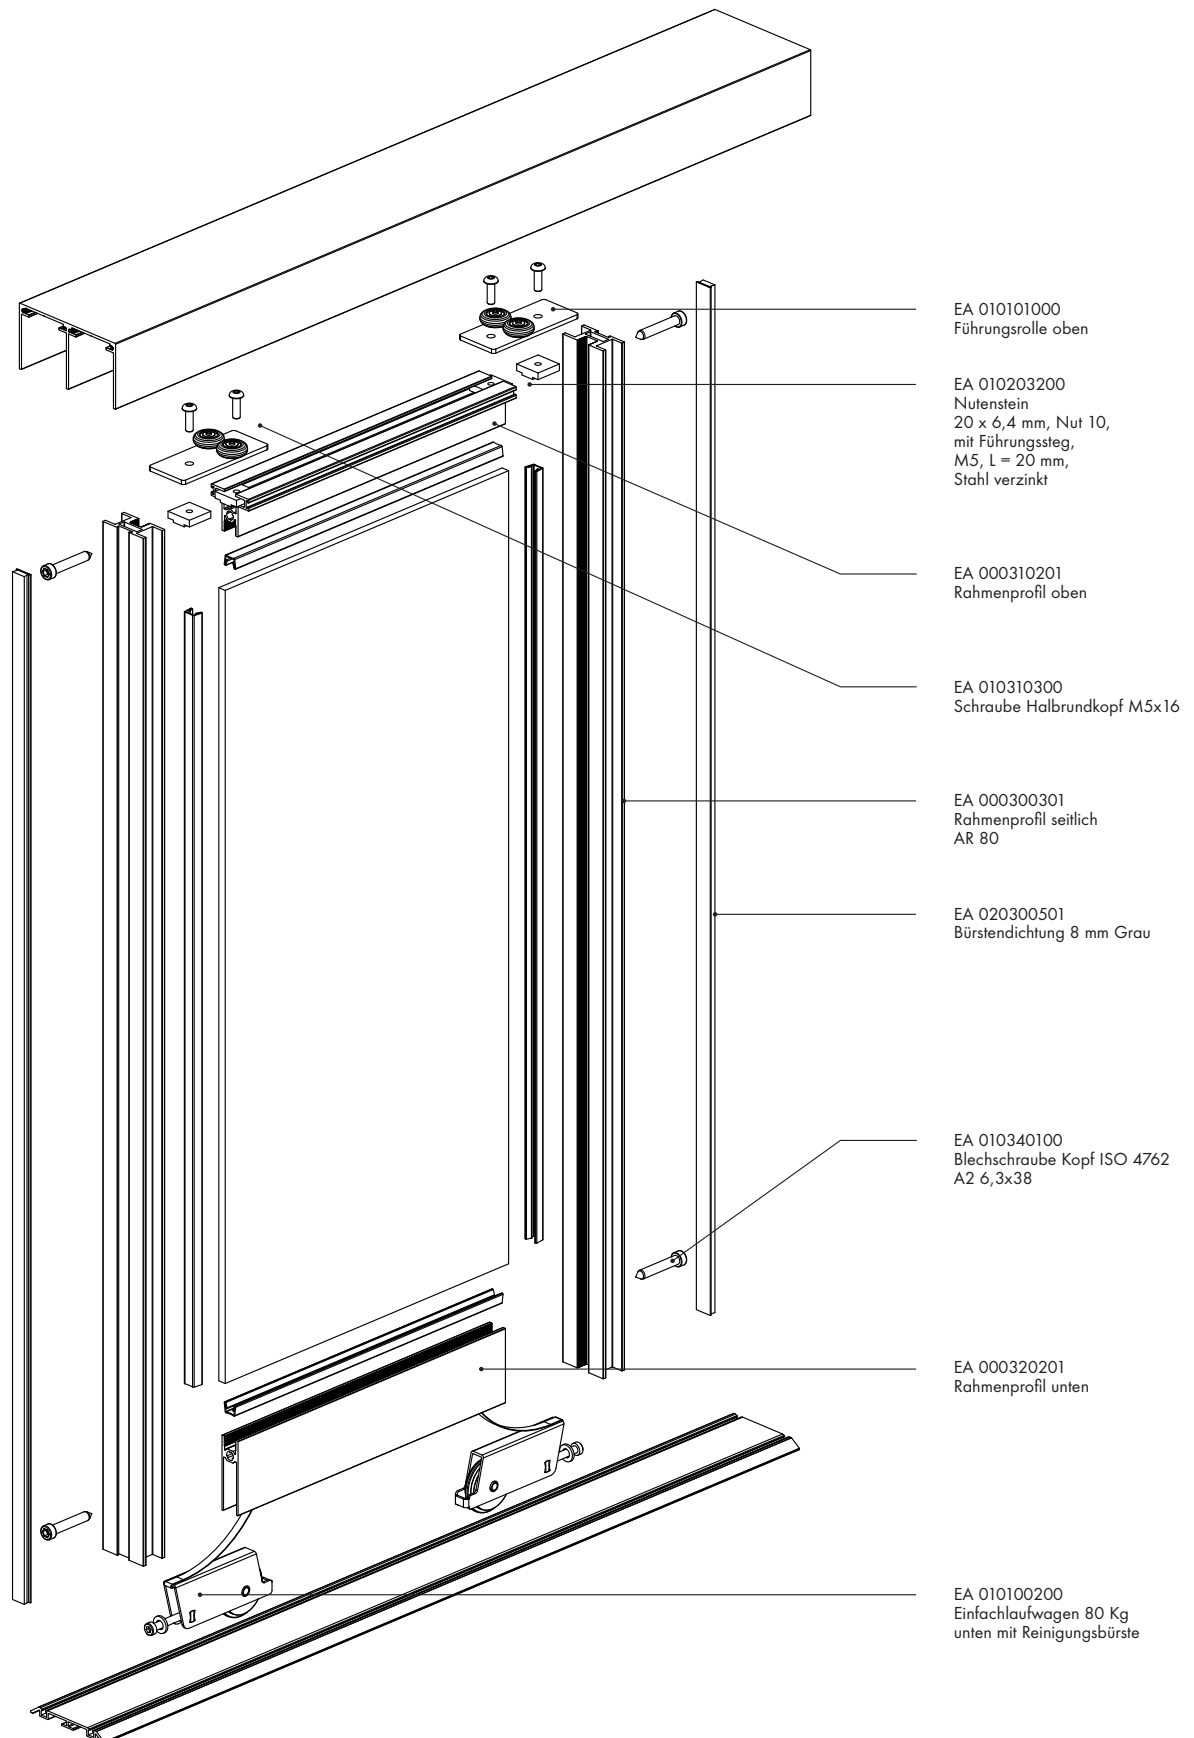

Alurahmen-Schiebetür OK-LINE Slideflex AR 80 stehend

Alurahmen-Schiebetür OK-LINE Slideflex AR 80 stehend

i Alle Maßangaben in Millimeter