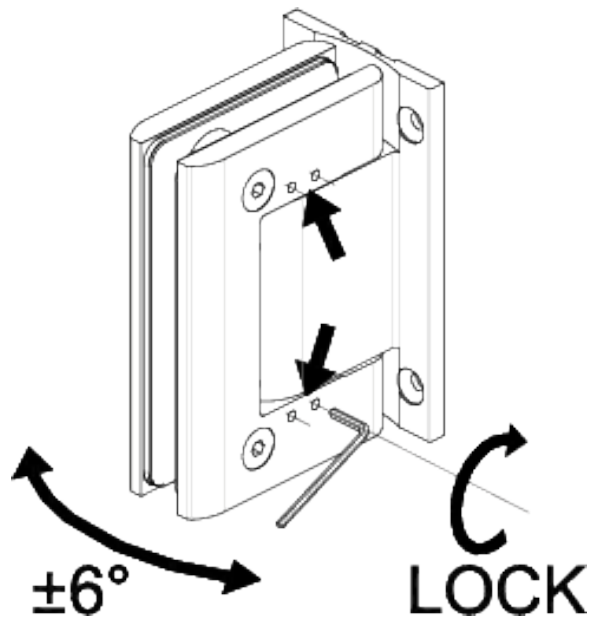

BP10006420

BP10006420

BP10006420

O-Grad-Position einstellen

Valvola di regolazione velocità chiusura anta
Adjuste de velocidad de cierre de la puerta
Adjustment valve for the door's closing speed
Regelventil für die Türschließgeschwindigkeit