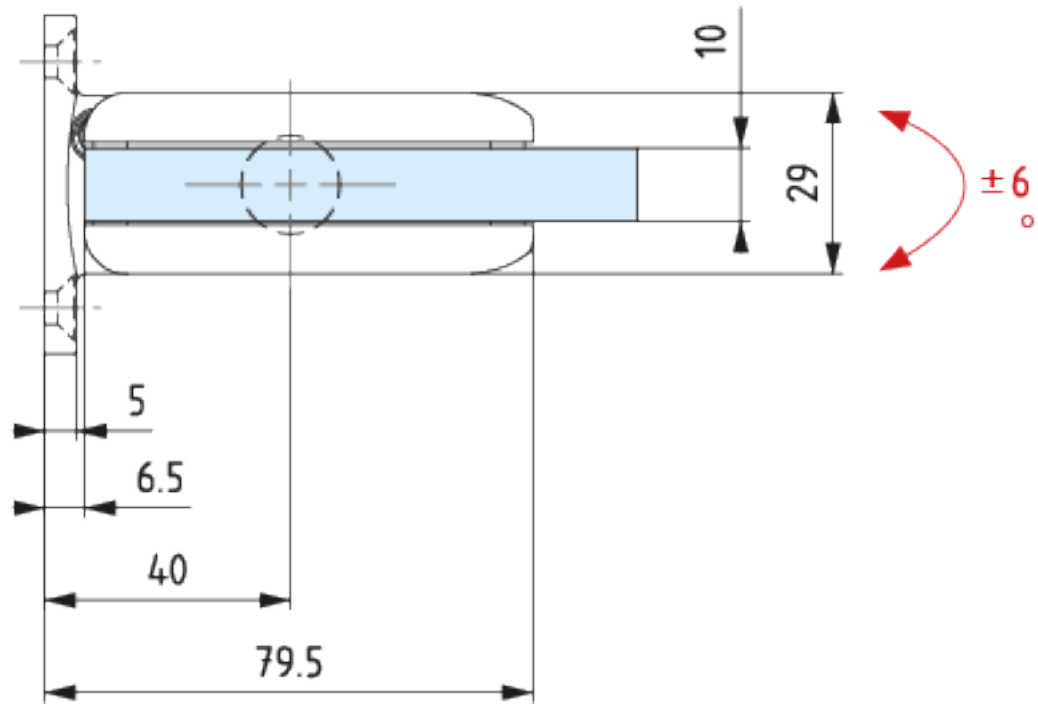

BP10006420

BP10006420

BP10006420

O-Grad-Position einstellen

Valvola di regolazione velocità chiusura anta
Adjuste de velocidad de cierre de la puerta
Adjustment valve for the door's closing speed
Regelventil für die Türschließgeschwindigkeit