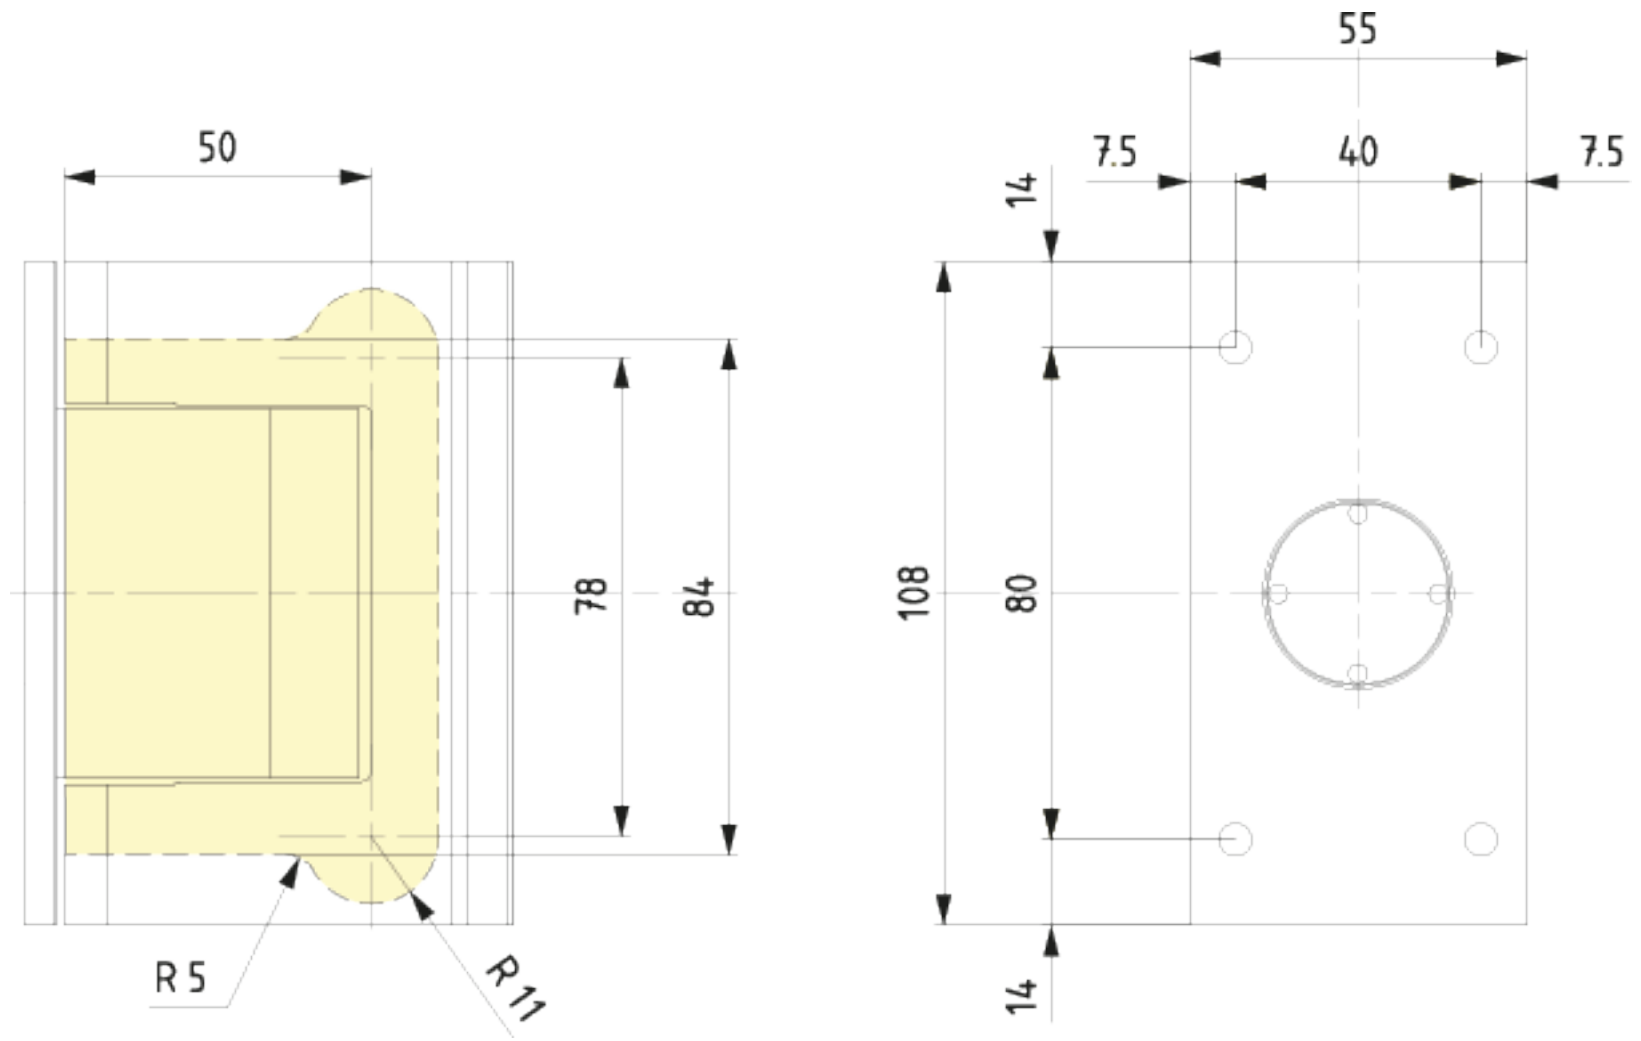

BP10006420

BP10006420

BP10006420

O-Grad-Position einstellen

Valvola di regolazione velocità chiusura anta
Adjuste de velocidad de cierre de la puerta
Adjustment valve for the door's closing speed
Regelventil für die Türschließgeschwindigkeit