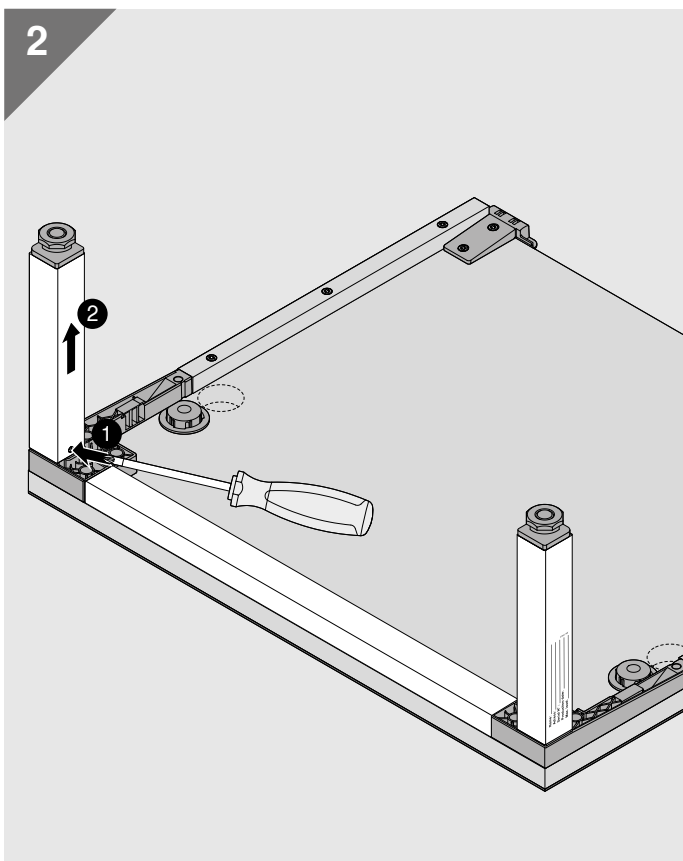

# SPACE STEP

4  (4 x 15)

5

6  (4 x 15)

7

 (3.5 x 25)

8

9

SPACE STEP

10  (3.5 x 25)

11

12  (3.5 x 15)

13

SPACE STEP

 blum

Julius Blum GmbH  
Beschlagefabrik  
6973 Hochst, Austria  
Tel.: +43 5578 705-0  
Fax: +43 5578 705-44  
E-Mail: [info@blum.com](mailto:info@blum.com)  
[www.blum.com](http://www.blum.com)