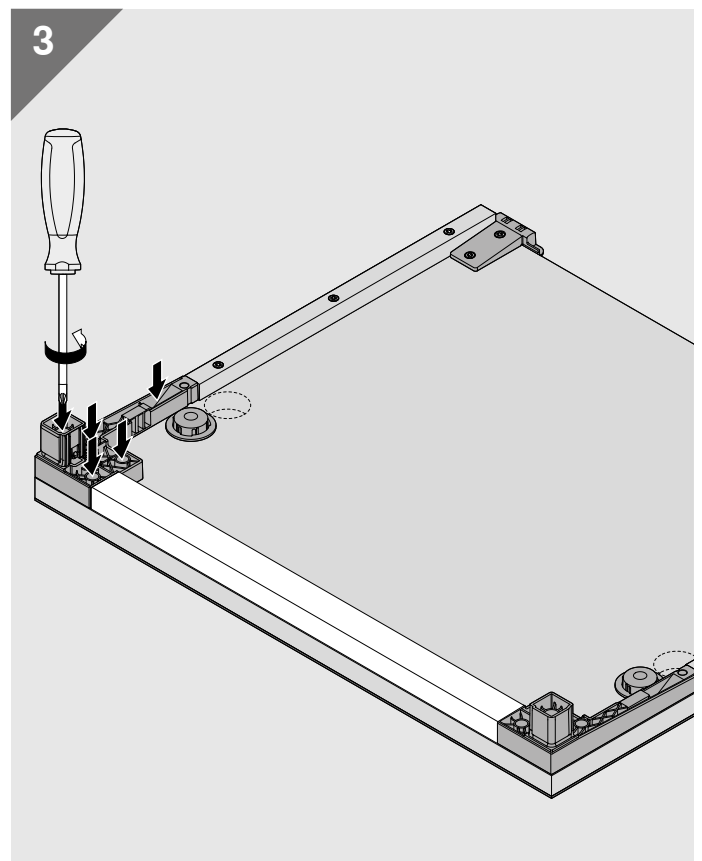

# SPACE STEP

4  (4 x 15)

5

6  (4 x 15)

7

 (3.5 x 25)

8

9

SPACE STEP

10  (3.5 x 25)

11

12  (3.5 x 15)

13

SPACE STEP

 blum

Julius Blum GmbH  
Beschlagefabrik  
6973 Hochst, Austria  
Tel.: +43 5578 705-0  
Fax: +43 5578 705-44  
E-Mail: [info@blum.com](mailto:info@blum.com)  
[www.blum.com](http://www.blum.com)