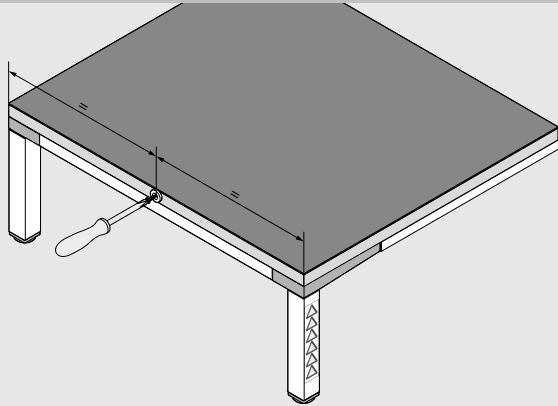

# SPACE STEP

4  (4 x 15)

5

6  (4 x 15)

7

 (3.5 x 25)

8

9

SPACE STEP

10  (3.5 x 25)

11

12  (3.5 x 15)

13

SPACE STEP

 blum

Julius Blum GmbH  
Beschlagefabrik  
6973 Hochst, Austria  
Tel.: +43 5578 705-0  
Fax: +43 5578 705-44  
E-Mail: [info@blum.com](mailto:info@blum.com)  
[www.blum.com](http://www.blum.com)