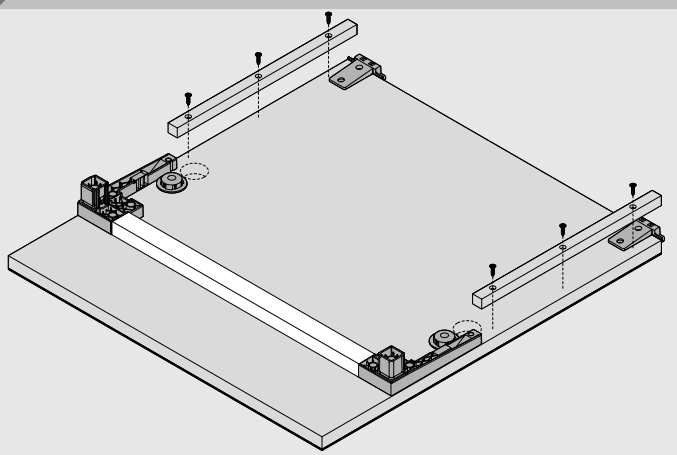

# SPACE STEP

4  (4 x 15)

5

6  (4 x 15)

7

 (3.5 x 25)

8

9

SPACE STEP

10  (3.5 x 25)

11

12  (3.5 x 15)

13

SPACE STEP

 blum

Julius Blum GmbH  
Beschlagefabrik  
6973 Hochst, Austria  
Tel.: +43 5578 705-0  
Fax: +43 5578 705-44  
E-Mail: [info@blum.com](mailto:info@blum.com)  
[www.blum.com](http://www.blum.com)