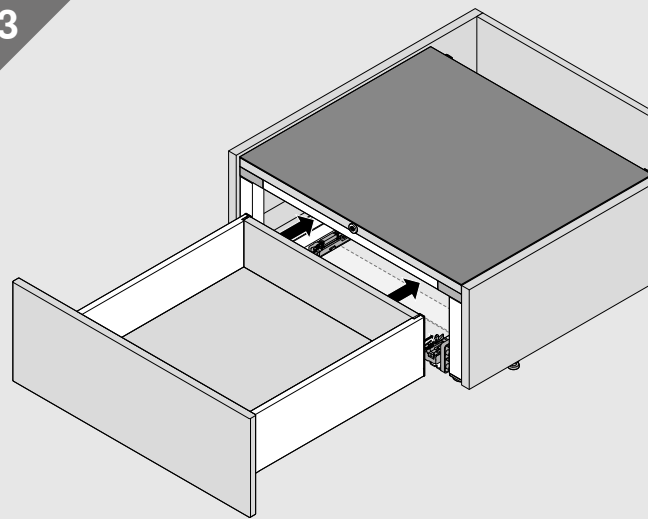

# SPACE STEP

4  (4 x 15)

5

6  (4 x 15)

7

 (3.5 x 25)

8

9

SPACE STEP

10  (3.5 x 25)

11

12  (3.5 x 15)

13

SPACE STEP

 blum

Julius Blum GmbH  
Beschlagefabrik  
6973 Hochst, Austria  
Tel.: +43 5578 705-0  
Fax: +43 5578 705-44  
E-Mail: [info@blum.com](mailto:info@blum.com)  
[www.blum.com](http://www.blum.com)