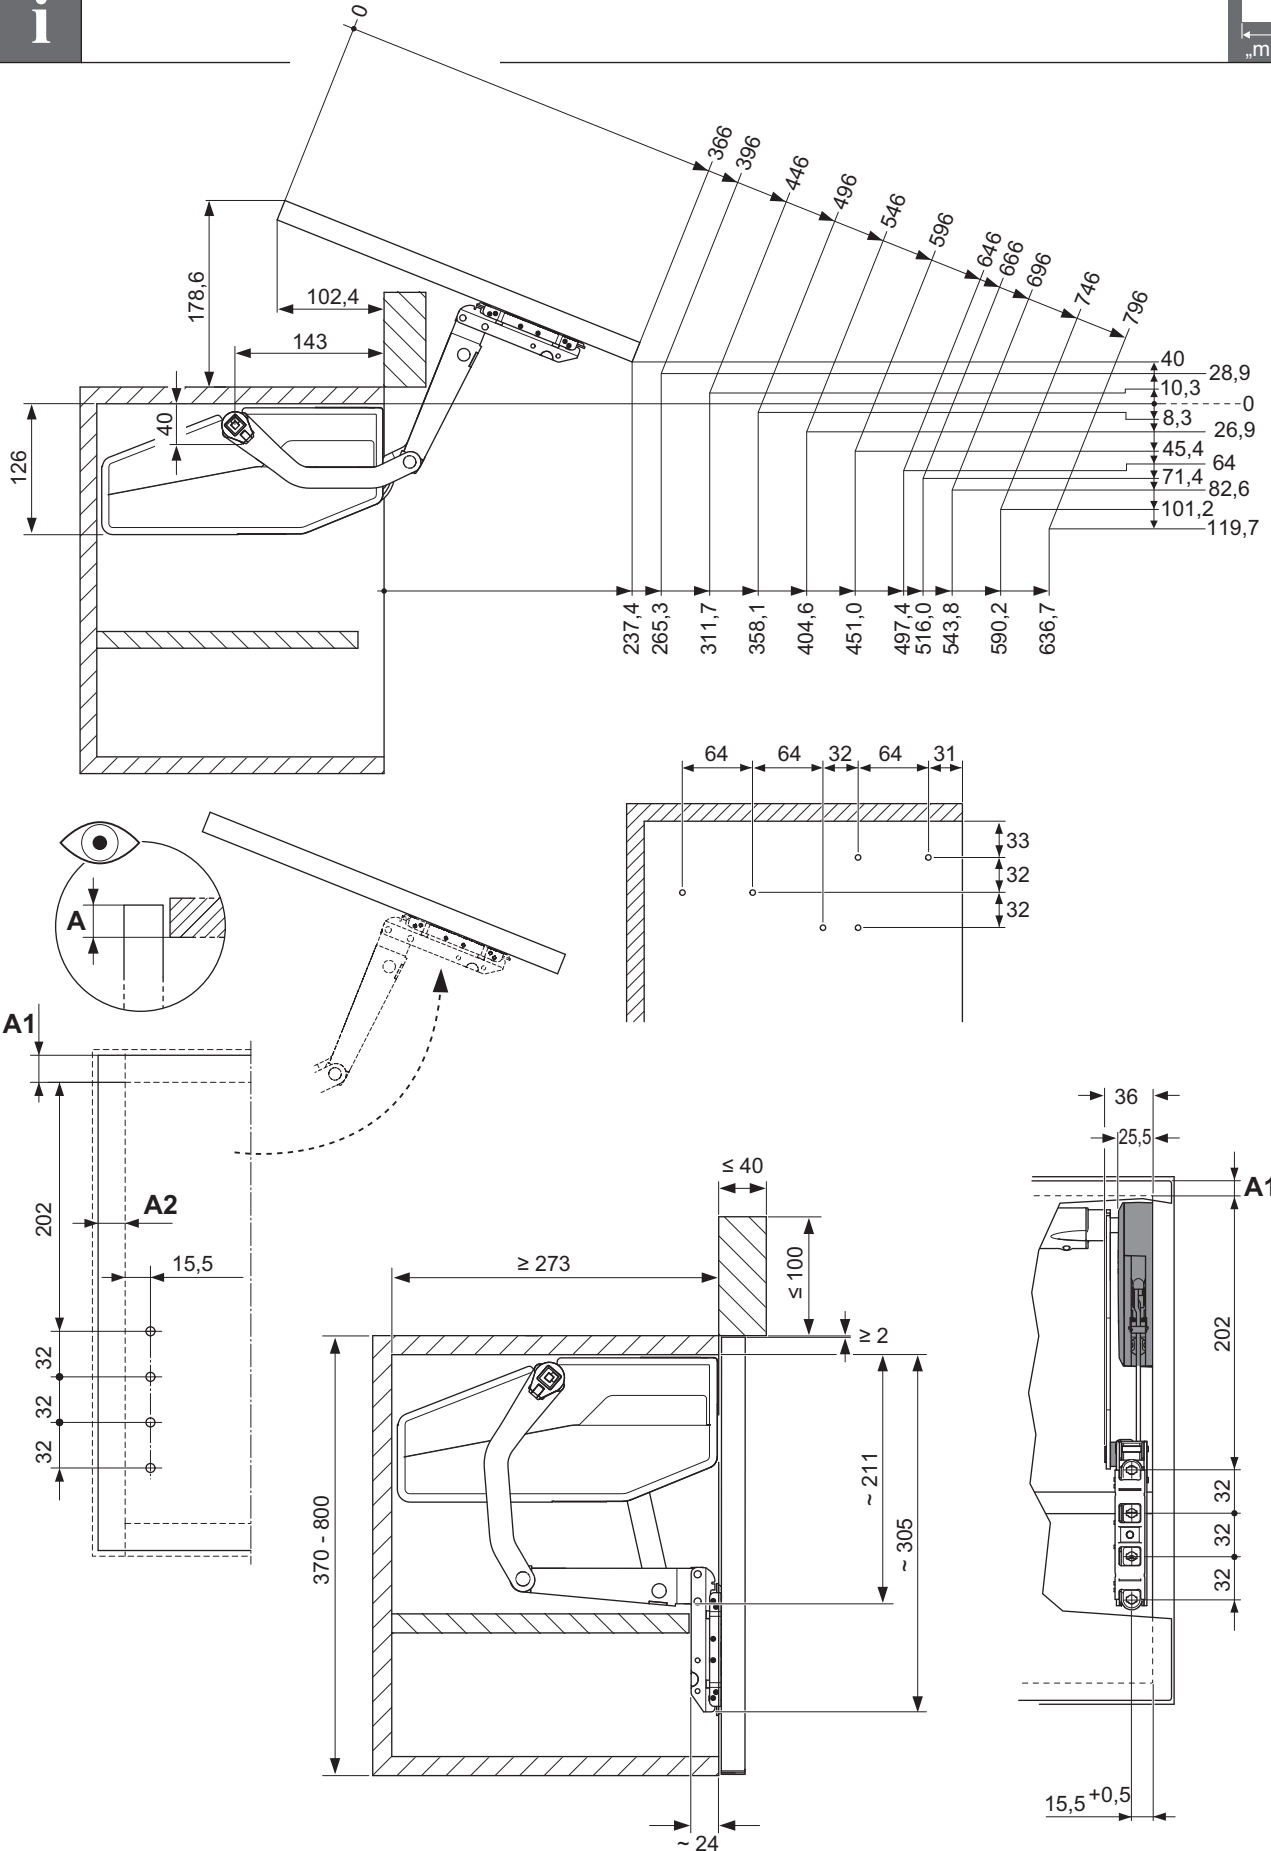

i				mm	
				mm	mm
  <b>KB ≥ 1800</b>	450	16	324	2719160038	
		19			
	500	16	374	2719170038	
		19			
	600	16	474	2719180038	
		19			
	800	16	674	2719190038	
		19			
	900	16	774	2719200038	
		19			
	1000	16	874	2719210038	
		19			
1200	16	1074	2719220038		
	19				
<b>KB</b>	16	<b>KB - (2 x K) - 88</b>			
	19				

4029080000

08/2014

12.0001.010.414.0000.00

KESSEBÖHMER

i

„mm“

4029080000

12.0001.010.414.0000.00 08/2014

KESSEBÖHMER

1

„mm“

2

„mm“

4029080000

08/2014

12.0001.010.414.0000.00

KESSEBÖHMER

3

4029080000

4

5 mm

9 mm

12.0001.010.414.0000.00 08/2014

KESSEBÖHMER