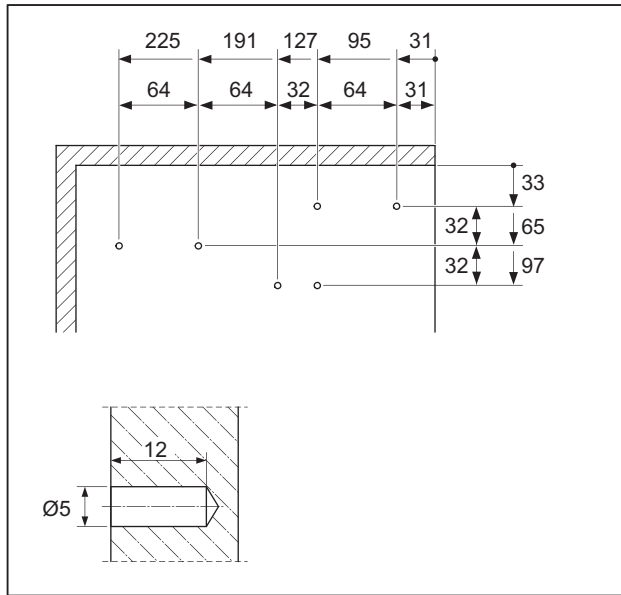

i				mm	
				mm	mm
  <b>KB ≥ 1800</b>	450	16	324	2719160038	
		19			
	500	16	374	2719170038	
		19			
	600	16	474	2719180038	
		19			
	800	16	674	2719190038	
		19			
	900	16	774	2719200038	
		19			
	1000	16	874	2719210038	
		19			
1200	16	1074	2719220038		
	19				
<b>KB</b>	16	<b>KB - (2 x K) - 88</b>			
	19				

4029080000

08/2014

12.0001.010.414.0000.00

KESSEBÖHMER

i

„mm“

4029080000

12.0001.010.414.0000.00 08/2014

KESSEBÖHMER

1

„mm“

2

„mm“

4029080000

08/2014

12.0001.010.414.0000.00