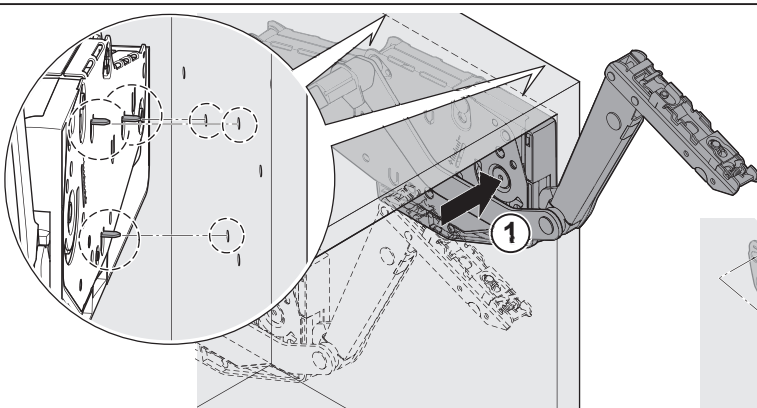

5

6

403721 0000

05/2015

12.0001.010.434.0000.00

KESSEBÖHMER