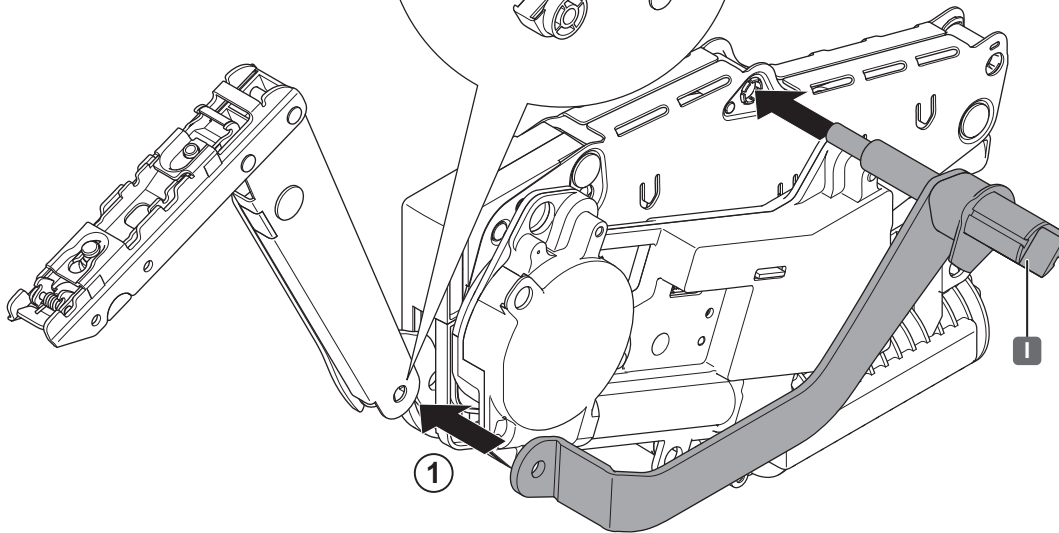

5

6

403721 0000

05/2015

12.0001.010.434.0000.00

KESSEBÖHMER