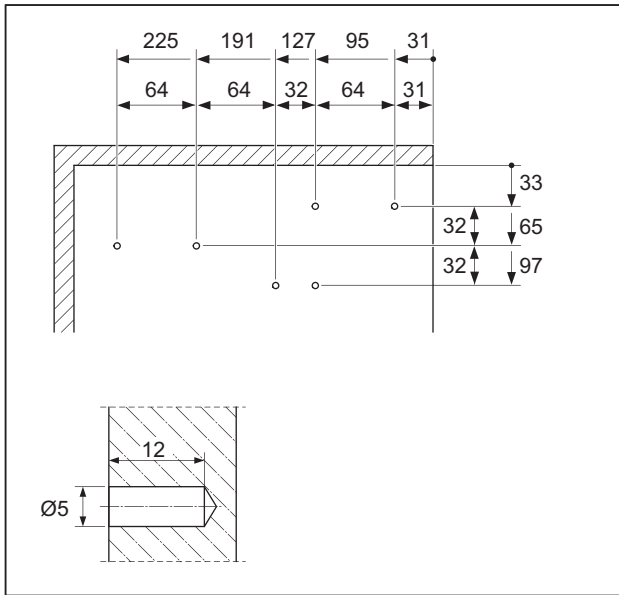

1

„mm“

2

„mm“