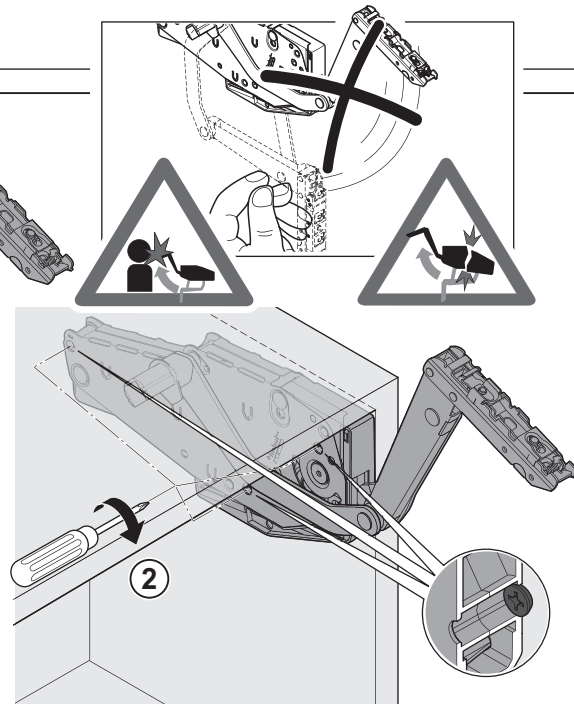

5

6

403721 0000

05/2015

12.0001.010.434.0000.00

KESSEBÖHMER