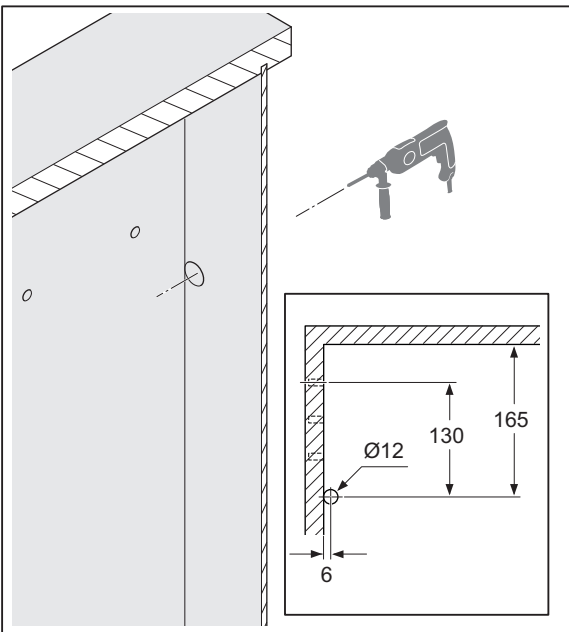

403721 0000

05/2015

12.0001.010.434.0000.00

KESSEBÖHMER