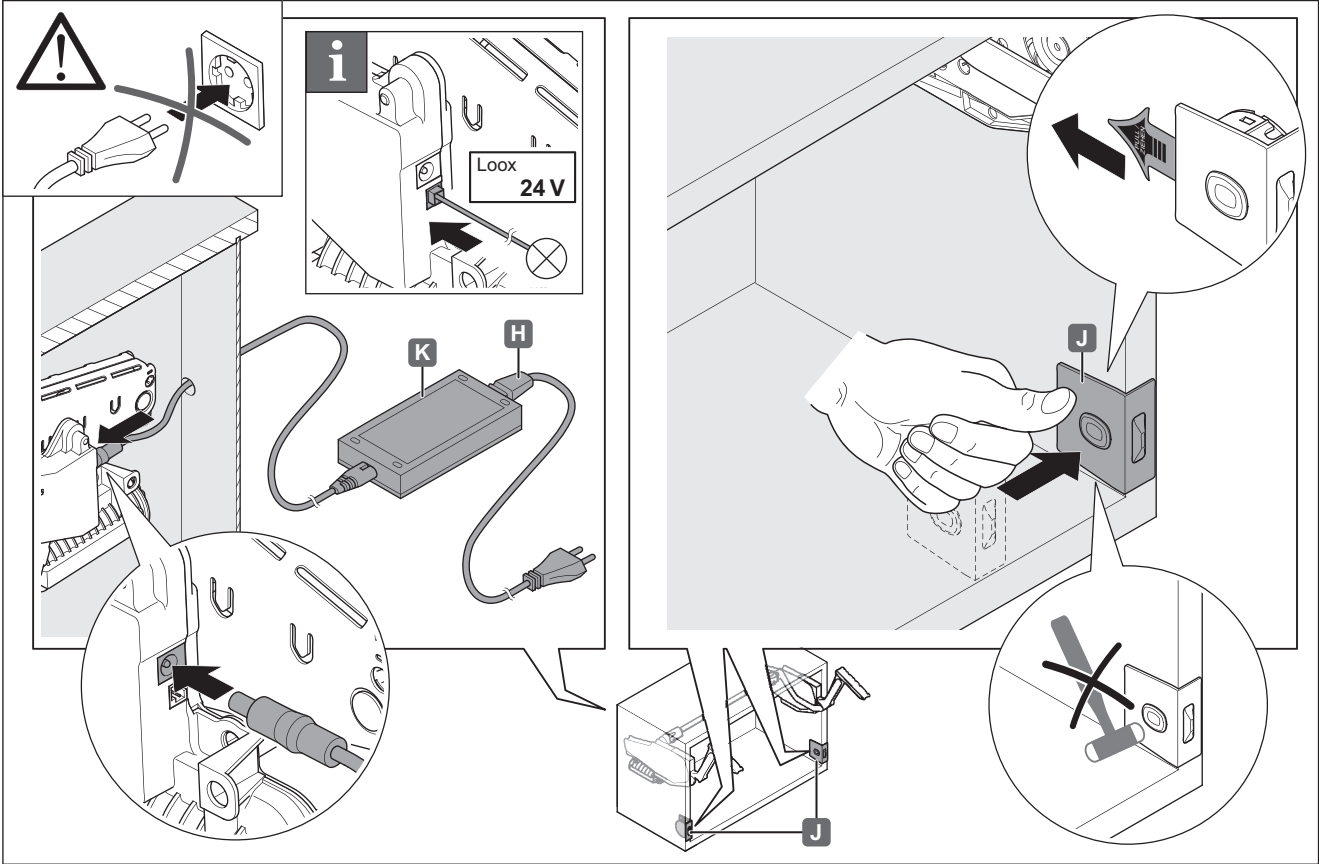

9

403721 0000

10