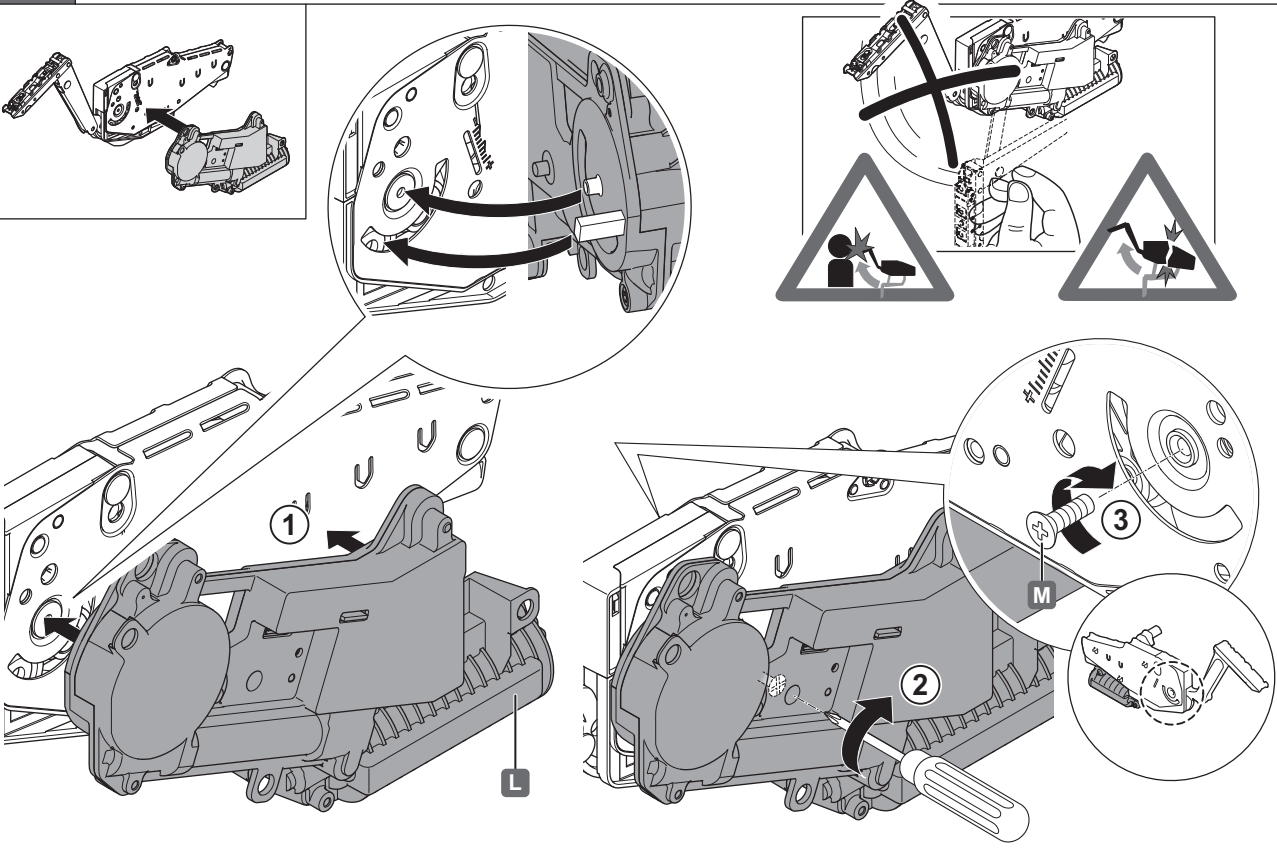

3

4

403721 0000

05/2015

12.0001.010.434.0000.00

KESSEBÖHMER