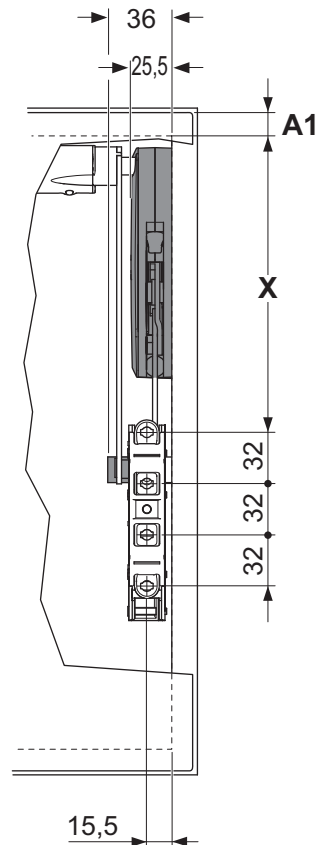

# FREEslide

by Kesseböhmer

<http://support.kesseboehmer.de/freeslide>

4029070000

08/2014

12.0001.010.416.0000.00

KESSEBÖHMER

i		mm	
	<b>KH: 320 - 360</b> <b>LH: ≥ 280</b>	3,0 - 5,7	<b>O1us</b> 2719010006
		4,8 - 9,3	<b>O2us</b> 2719020006
		8,7 - 16,5	<b>O3us</b> 2719030006
	<b>KH: 345 - 420</b> <b>LH: ≥ 308</b>	2,4 - 4,8	<b>P1us</b> 2719040006
		4,1 - 8,0	<b>P2us</b> 2719050006
		7,4 - 14,0	<b>P3us</b> 2719060006
		11,0 - 19,6	<b>P4us</b> 2719070006
	<b>KH: 380 - 500</b> <b>LH: ≥ 343</b>	2,0 - 3,8	<b>Q1us</b> 2719080006
		3,4 - 6,7	<b>Q2us</b> 2719090006
		6,3 - 11,8	<b>Q3us</b> 2719100006
		9,3 - 17,4	<b>Q4us</b> 2719110006
	<b>KH: 430 - 600</b> <b>LH: ≥ 388</b>	1,6 - 3,3	<b>R1us</b> 2719120006
2,6 - 5,5		<b>R2us</b> 2719130006	
5,0 - 9,7		<b>R3us</b> 2719140006	
7,4 - 14,6		<b>R4us</b> 2719150006	

4029070000

i		mm	
		<b>KB</b>	<b>K</b>
		450	16 19
<b>KB ≥ 1800</b> 		500	16 19
		600	16 19
		800	16 19
		900	16 19
		1000	16 19
		1200	16 19
		<b>KB</b>	16 19
			<b>KB - (2 x K) - 88</b>

08/2014

12.0001.010.416.0000.00

KESSEBÖHMER

i

„mm“

KH	X	D	U	HH	T	V1	V2
320 - 360	157	274,5	KH - HH - K	278	$\ge 281$	128	177
345 - 420	185	302,5		328	$\ge 333$	146	205
380 - 500	220	337,5		390	$\ge 393$	168	240
430 - 600	265	382,5		470	$\ge 473$	196	284

4029070000

08/2014

12.0001.010.416.0000.00

KESSEBÖHMER

1

„mm“

2

4029070000