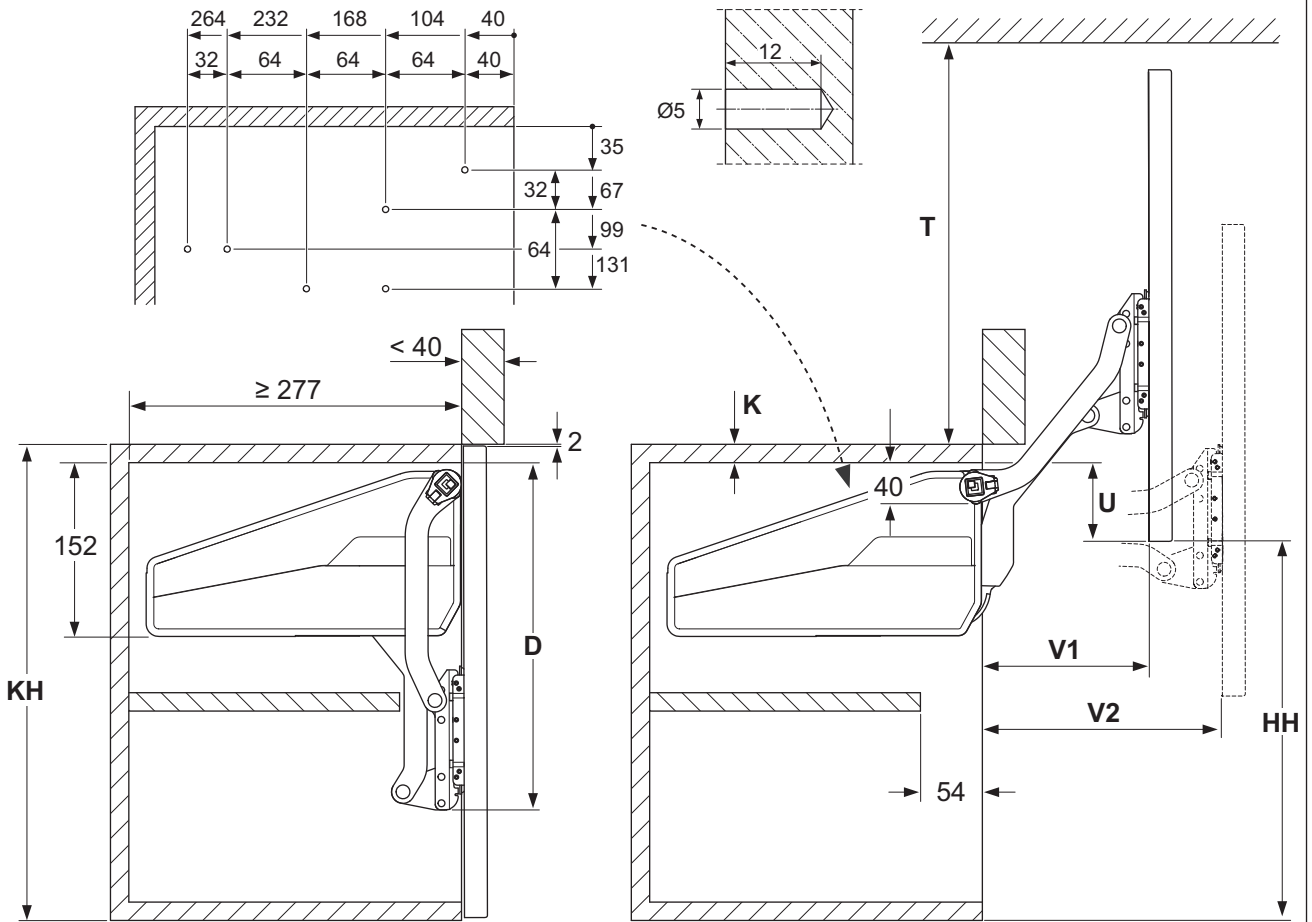

4029070000

i		mm	
		<b>KB</b>	<b>K</b>
		450	16 19
<b>KB ≥ 1800</b> 		500	16 19
		600	16 19
		800	16 19
		900	16 19
		1000	16 19
		1200	16 19
		<b>KB</b>	16 19
			<b>KB - (2 x K) - 88</b>

08/2014

12.0001.010.416.0000.00

KESSEBÖHMER

i

„mm“

KH	X	D	U	HH	T	V1	V2
320 - 360	157	274,5	KH - HH - K	278	$\ge 281$	128	177
345 - 420	185	302,5		328	$\ge 333$	146	205
380 - 500	220	337,5		390	$\ge 393$	168	240
430 - 600	265	382,5		470	$\ge 473$	196	284

4029070000

08/2014

12.0001.010.416.0000.00

KESSEBÖHMER

1

„mm“

2

4029070000

12.0001.010.416.00000.00

KESSEBÖHMER

5

„mm“

6

4029070000

08/2014

12.0001.010.416.0000.00