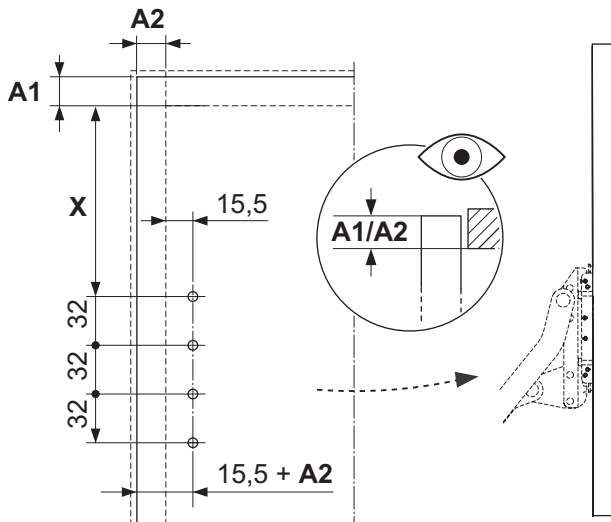

# FREEslide

by Kesseböhmer

<http://support.kesseboehmer.de/freeslide>

4029070000

08/2014

12.0001.010.416.0000.00

KESSEBÖHMER

i		mm	
	<b>KH: 320 - 360</b> <b>LH: ≥ 280</b>	3,0 - 5,7	<b>O1us</b> 2719010006
		4,8 - 9,3	<b>O2us</b> 2719020006
		8,7 - 16,5	<b>O3us</b> 2719030006
	<b>KH: 345 - 420</b> <b>LH: ≥ 308</b>	2,4 - 4,8	<b>P1us</b> 2719040006
		4,1 - 8,0	<b>P2us</b> 2719050006
		7,4 - 14,0	<b>P3us</b> 2719060006
		11,0 - 19,6	<b>P4us</b> 2719070006
	<b>KH: 380 - 500</b> <b>LH: ≥ 343</b>	2,0 - 3,8	<b>Q1us</b> 2719080006
		3,4 - 6,7	<b>Q2us</b> 2719090006
		6,3 - 11,8	<b>Q3us</b> 2719100006
		9,3 - 17,4	<b>Q4us</b> 2719110006
	<b>KH: 430 - 600</b> <b>LH: ≥ 388</b>	1,6 - 3,3	<b>R1us</b> 2719120006
2,6 - 5,5		<b>R2us</b> 2719130006	
5,0 - 9,7		<b>R3us</b> 2719140006	
7,4 - 14,6		<b>R4us</b> 2719150006	

4029070000

i		mm	
		<b>KB</b>	<b>K</b>
		450	16 19
<b>KB ≥ 1800</b> 		500	16 19
		600	16 19
		800	16 19
		900	16 19
		1000	16 19
		1200	16 19
		<b>KB</b>	16 19
			<b>KB - (2 x K) - 88</b>

08/2014

12.0001.010.416.0000.00

KESSEBÖHMER

i

„mm“

KH	X	D	U	HH	T	V1	V2
320 - 360	157	274,5	KH - HH - K	278	$\ge 281$	128	177
345 - 420	185	302,5		328	$\ge 333$	146	205
380 - 500	220	337,5		390	$\ge 393$	168	240
430 - 600	265	382,5		470	$\ge 473$	196	284

4029070000

08/2014

12.0001.010.416.0000.00

KESSEBÖHMER

1

„mm“

2

4029070000