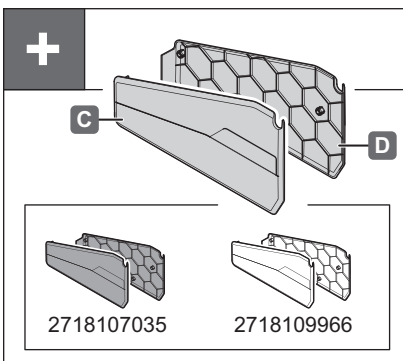

# FREEslide

by Kesseböhmer

<http://support.kesseboehmer.de/freeslide>

4029070000

08/2014

12.0001.010.416.0000.00

KESSEBÖHMER

i		mm	
	<b>KH: 320 - 360</b> <b>LH: ≥ 280</b>	3,0 - 5,7	<b>O1us</b> 2719010006
		4,8 - 9,3	<b>O2us</b> 2719020006
		8,7 - 16,5	<b>O3us</b> 2719030006
	<b>KH: 345 - 420</b> <b>LH: ≥ 308</b>	2,4 - 4,8	<b>P1us</b> 2719040006
		4,1 - 8,0	<b>P2us</b> 2719050006
		7,4 - 14,0	<b>P3us</b> 2719060006
		11,0 - 19,6	<b>P4us</b> 2719070006
	<b>KH: 380 - 500</b> <b>LH: ≥ 343</b>	2,0 - 3,8	<b>Q1us</b> 2719080006
		3,4 - 6,7	<b>Q2us</b> 2719090006
		6,3 - 11,8	<b>Q3us</b> 2719100006
		9,3 - 17,4	<b>Q4us</b> 2719110006
	<b>KH: 430 - 600</b> <b>LH: ≥ 388</b>	1,6 - 3,3	<b>R1us</b> 2719120006
2,6 - 5,5		<b>R2us</b> 2719130006	
5,0 - 9,7		<b>R3us</b> 2719140006	
7,4 - 14,6		<b>R4us</b> 2719150006	

4029070000

i		mm	
		<b>KB</b>	<b>K</b>
		450	16 19
<b>KB ≥ 1800</b> 		500	16 19
		600	16 19
		800	16 19
		900	16 19
		1000	16 19
		1200	16 19
		<b>KB</b>	16 19
			<b>KB - (2 x K) - 88</b>

08/2014

12.0001.010.416.0000.00

KESSEBÖHMER

i

„mm“

KH	X	D	U	HH	T	V1	V2
320 - 360	157	274,5	KH - HH - K	278	$\ge 281$	128	177
345 - 420	185	302,5		328	$\ge 333$	146	205
380 - 500	220	337,5		390	$\ge 393$	168	240
430 - 600	265	382,5		470	$\ge 473$	196	284