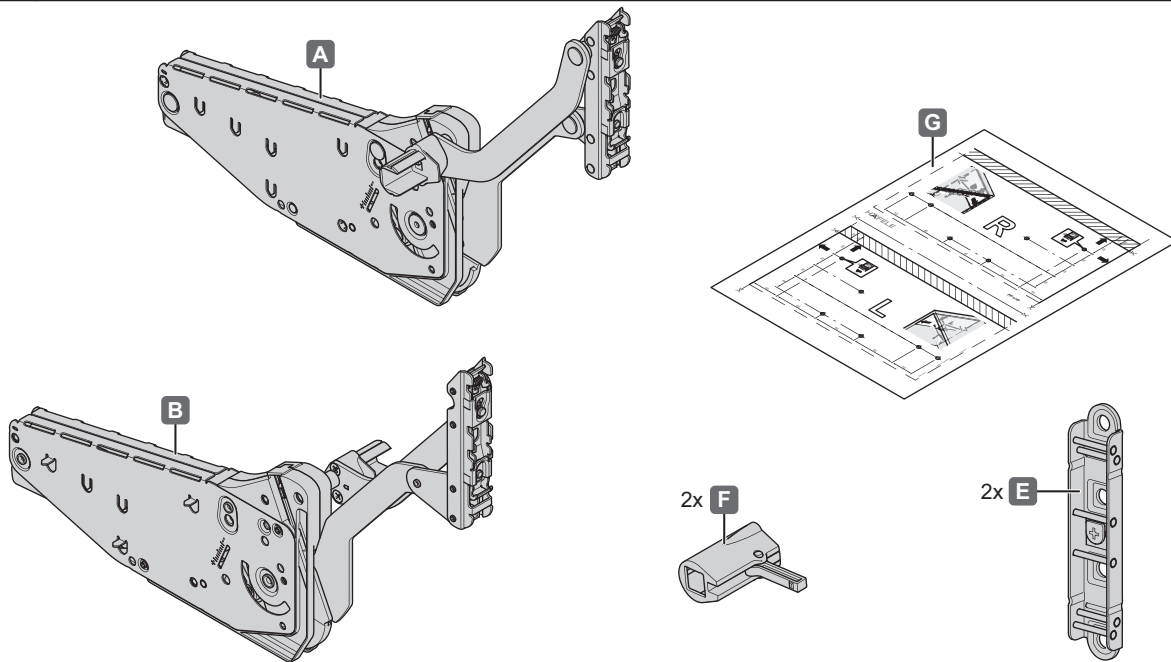

# FREEslide

by Kesseböhmer

<http://support.kesseboehmer.de/freeslide>

4029070000

08/2014

12.0001.010.416.0000.00

KESSEBÖHMER

i		mm	
	<b>KH: 320 - 360</b> <b>LH: ≥ 280</b>	3,0 - 5,7	<b>O1us</b> 2719010006
		4,8 - 9,3	<b>O2us</b> 2719020006
		8,7 - 16,5	<b>O3us</b> 2719030006
	<b>KH: 345 - 420</b> <b>LH: ≥ 308</b>	2,4 - 4,8	<b>P1us</b> 2719040006
		4,1 - 8,0	<b>P2us</b> 2719050006
		7,4 - 14,0	<b>P3us</b> 2719060006
		11,0 - 19,6	<b>P4us</b> 2719070006
	<b>KH: 380 - 500</b> <b>LH: ≥ 343</b>	2,0 - 3,8	<b>Q1us</b> 2719080006
		3,4 - 6,7	<b>Q2us</b> 2719090006
		6,3 - 11,8	<b>Q3us</b> 2719100006
		9,3 - 17,4	<b>Q4us</b> 2719110006
	<b>KH: 430 - 600</b> <b>LH: ≥ 388</b>	1,6 - 3,3	<b>R1us</b> 2719120006
2,6 - 5,5		<b>R2us</b> 2719130006	
5,0 - 9,7		<b>R3us</b> 2719140006	
7,4 - 14,6		<b>R4us</b> 2719150006	