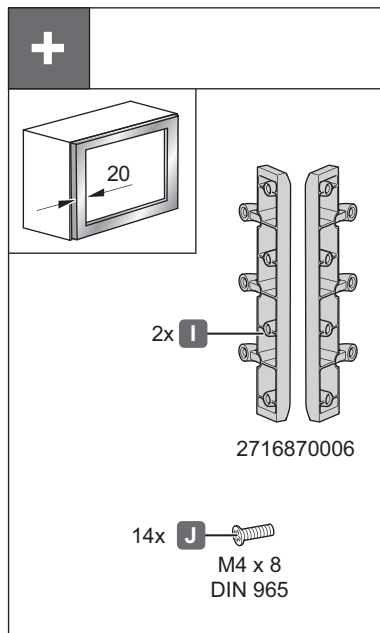

# FREEslide

by Kesseböhmer

<http://support.kesseboehmer.de/freeslide>

4029070000

08/2014

12.0001.010.416.0000.00

KESSEBÖHMER

i		mm	
	<b>KH: 320 - 360</b> <b>LH: ≥ 280</b>	3,0 - 5,7	<b>O1us</b> 2719010006
		4,8 - 9,3	<b>O2us</b> 2719020006
		8,7 - 16,5	<b>O3us</b> 2719030006
	<b>KH: 345 - 420</b> <b>LH: ≥ 308</b>	2,4 - 4,8	<b>P1us</b> 2719040006
		4,1 - 8,0	<b>P2us</b> 2719050006
		7,4 - 14,0	<b>P3us</b> 2719060006
		11,0 - 19,6	<b>P4us</b> 2719070006
	<b>KH: 380 - 500</b> <b>LH: ≥ 343</b>	2,0 - 3,8	<b>Q1us</b> 2719080006
		3,4 - 6,7	<b>Q2us</b> 2719090006
		6,3 - 11,8	<b>Q3us</b> 2719100006
		9,3 - 17,4	<b>Q4us</b> 2719110006
	<b>KH: 430 - 600</b> <b>LH: ≥ 388</b>	1,6 - 3,3	<b>R1us</b> 2719120006
2,6 - 5,5		<b>R2us</b> 2719130006	
5,0 - 9,7		<b>R3us</b> 2719140006	
7,4 - 14,6		<b>R4us</b> 2719150006	

4029070000

i		mm	
		<b>KB</b>	<b>K</b>
		450	16 19
<b>KB ≥ 1800</b> 		500	16 19
		600	16 19
		800	16 19
		900	16 19
		1000	16 19
		1200	16 19
		<b>KB</b>	16 19
			<b>KB - (2 x K) - 88</b>

08/2014

12.0001.010.416.0000.00

KESSEBÖHMER

i

„mm“

KH	X	D	U	HH	T	V1	V2
320 - 360	157	274,5	KH - HH - K	278	$\ge 281$	128	177
345 - 420	185	302,5		328	$\ge 333$	146	205
380 - 500	220	337,5		390	$\ge 393$	168	240
430 - 600	265	382,5		470	$\ge 473$	196	284