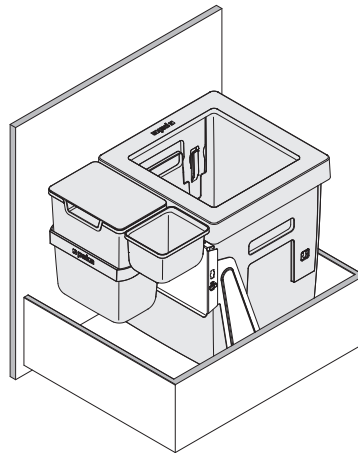

Art.-Nr. 200.1668.xx
200.1669.xx
200.1670.xx

OekoUniversal

peka
macht Stauraum ergonomisch

Montageanleitung
Assembly instruction
Instruction de montage

Abfalleimer-Set für Schubladenauszüge
Full system including sliding system
Jeu de poubelles à poser dans les tiroirs standard

6295 Mosen
Switzerland
T +41 41 919 94 00
www.peka-system.ch

CH/EU 550/600

1x

1x

1x

1x

200.1668.xx