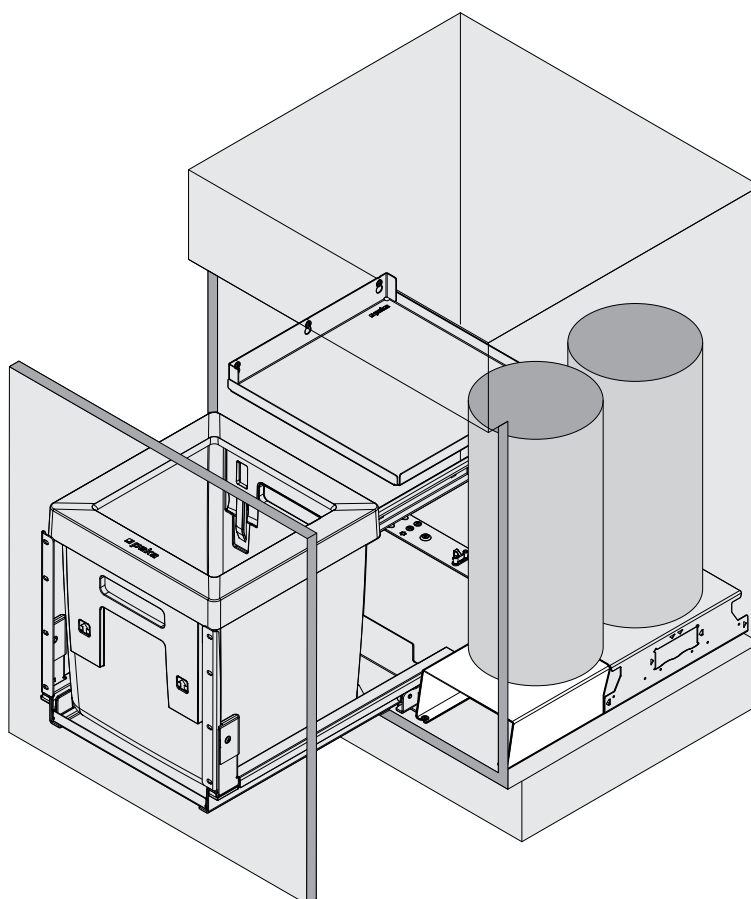

Zusatzpodest Oeko Complet Aqua Typ G
Plateforme supplémentaire Oeko Complet Aqua type G
Additional platform Oeko Complet Aqua Type G

Art.Nr.
200.2801.xx

1x

2x

Ø 4,5x15

1

2