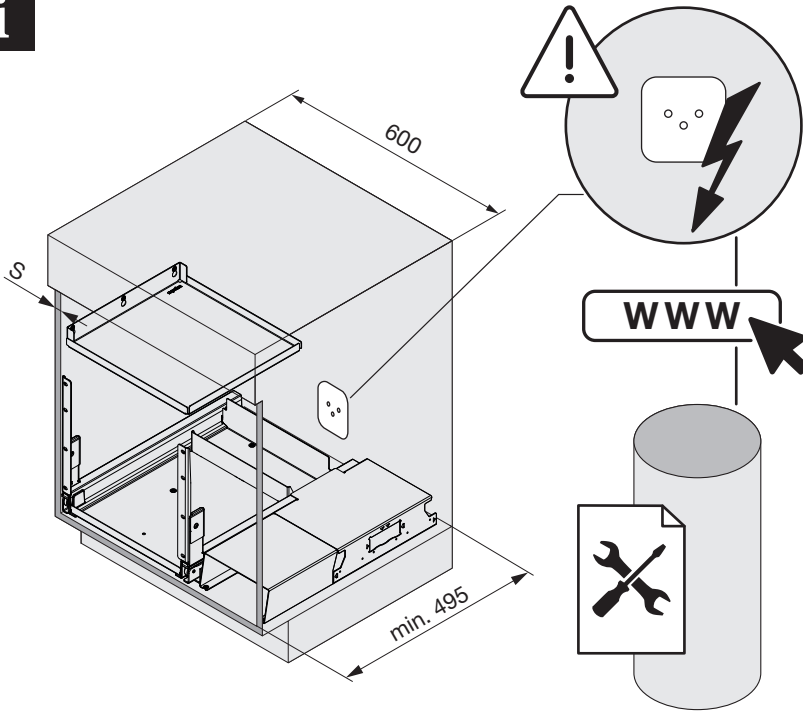

Zusatzpodest Oeko Complet Aqua Typ G
Plateforme supplémentaire Oeko Complet Aqua type G
Additional platform Oeko Complet Aqua Type G

Art.Nr.
200.2801.xx

1x

2x

Ø 4,5x15

1

2