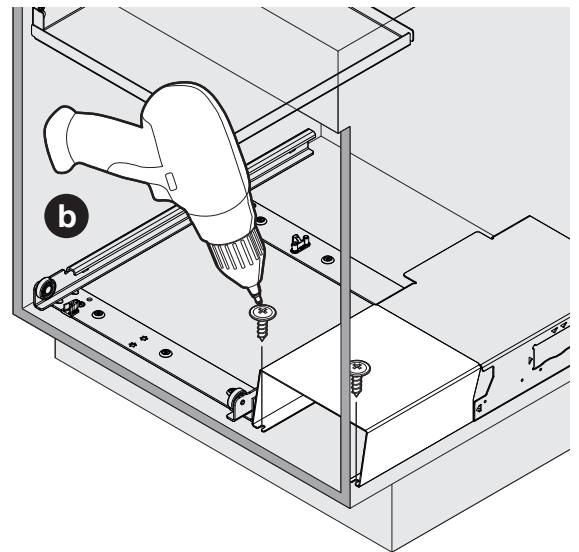

Zusatzpodest Oeko Complet Aqua Typ G
Plateforme supplémentaire Oeko Complet Aqua type G
Additional platform Oeko Complet Aqua Type G

Art.Nr.
200.2801.xx

1x

2x

Ø 4,5x15

1

2