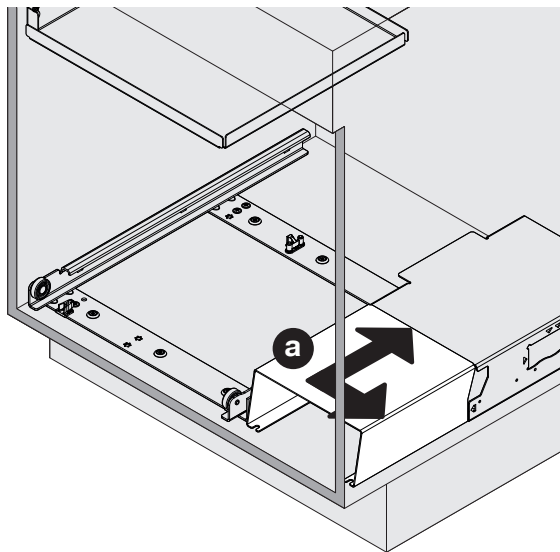

Zusatzpodest Oeko Complet Aqua Typ G
Plateforme supplémentaire Oeko Complet Aqua type G
Additional platform Oeko Complet Aqua Type G

Art.Nr.
200.2801.xx

1x

2x

Ø 4,5x15

1

2