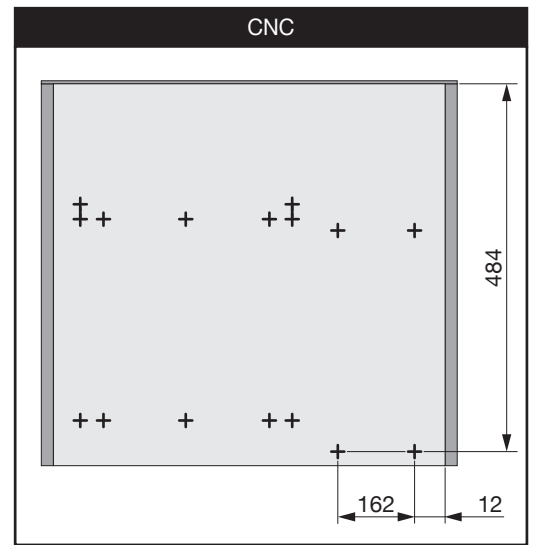

Zusatzpodest Oeko Complet Aqua Typ G
Plateforme supplémentaire Oeko Complet Aqua type G
Additional platform Oeko Complet Aqua Type G

Art.Nr.
200.2801.xx

1x

2x

Ø 4,5x15

1

2