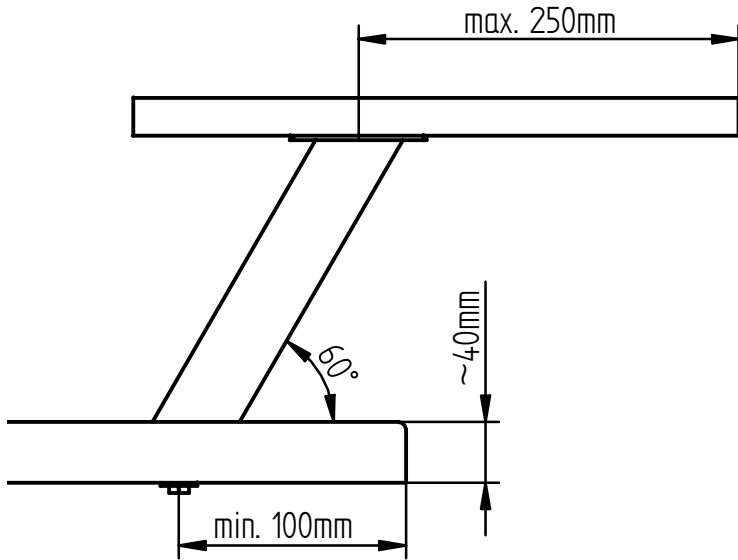

Montageanleitung, Barkonsole Capri schräg

Mounting instruction, bar console Capri sloping

96.022.00

Achtung!
Oberfläche nicht
mit scharfen
Reinigungsmitteln
behandeln!

Attention!
Do not use any
aggressive cleaners!

SW 13

Ø 9

1x

2 1x

M8 x 55mm

3 1x

Ø 8,4mm

4 4x

Ø 5 x 16mm