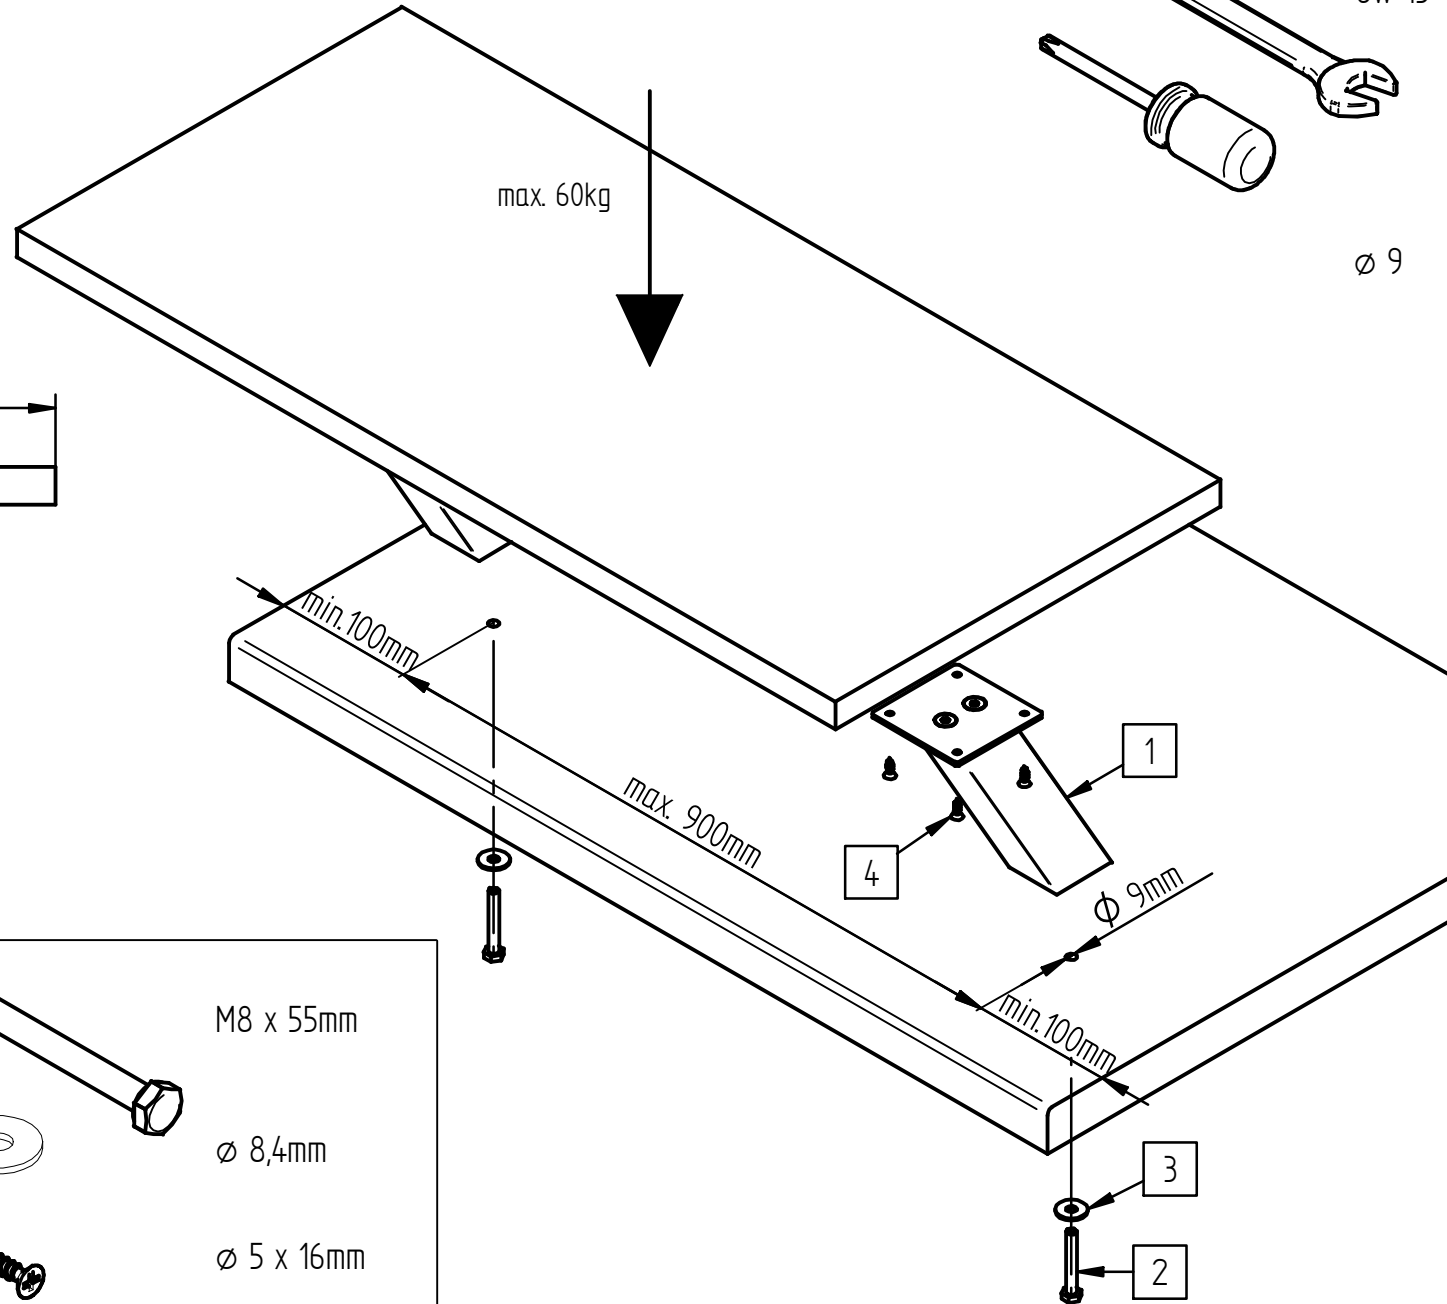

Montageanleitung, Barkonsole Capri schräg

Mounting instruction, bar console Capri sloping

96.022.00

Achtung!
Oberfläche nicht
mit scharfen
Reinigungsmitteln
behandeln!

Attention!
Do not use any
aggressive cleaners!

SW 13

Ø 9

1x

2 1x

M8 x 55mm

3 1x

Ø 8,4mm

4 4x

Ø 5 x 16mm