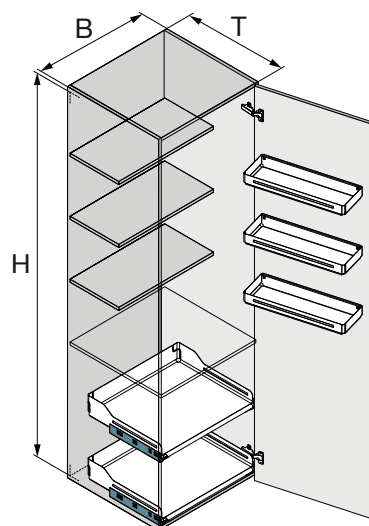

## CARATTERISTICHE

- Visibilità e accesso totali all'apertura dell'armadio
- Due ripiani estraibili Extendo offrono una buona visibilità e l'accesso migliore a pentole pesanti e apparecchi da cucina
- Per l'accesso diretto alla parte anteriore del ripiano e per una visione completa in profondità quando è estratto
- Perfetto sfruttamento dello spazio lungo l'intera larghezza dell'elemento
- Facile raggiungibilità dell'intero contenuto anche sul ripiano superiore, grazie alla profondità dimezzata del ripiano
- Le scorte più piccole e le spezie nell'anta del mobile
- Le buste e le scorte più grandi sui ripiani nel mobile
- I ripiani delle ante si montano semplicemente con due viti
- Pulizia semplice dei ripiani grazie agli angoli aperti e ai bordi arrotondati
- Adatto ad elementi con cerniere standard (con frontali con maniglia o senza, dotati di sistema push-to-open)

### Tappetino antiscivolo

Il tappetino antiscivolo per i ripiani Libell evita che il contenuto dell'armadio scivoli.

### Elemento divisorio

Grazie al separatore magnetico la superficie del ripiano Libell può essere suddivisa in modo flessibile ed è possibile evitare che il materiale contenuto cada.

## ILLUSTRAZIONE TECNICA

<b>B= Larghezza elemento</b>	600 mm
<b>T= Profondità in luce</b>	508 mm
<b>H= Altezza in luce</b>	1900 mm