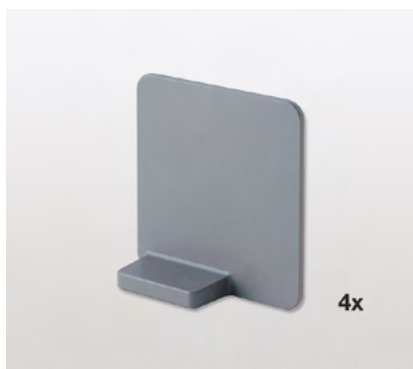

### Kit di tappetini antiscivolo Standard Libell

Per armadio da cucina Trio (Extendo e ripiani per ante)

- Rivestimento in gomma su entrambi i lati
- Con struttura romboidale
- Facile da rimuovere per la pulizia

Kit formato da:

3 tappetini per ripiani per ante Libell 1/3

2 tappetini per ripiani estraibili Extendo Libell

Larghezza elemento	Finitura	Larghezza	Profondità	Altezza	N° art.
600	grigio				100.1155.18