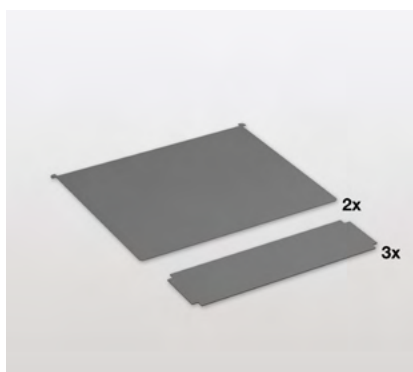

### Jeu de tapis antidérapant magnétique Libell

Pour armoire haute Trio (Extendo et étagères de porte)

- Magnétique
- Le tapis s'enlève facilement pour être nettoyé

Jeu composé de :

3 tapis pour étagères de porte Libell 1/3

2 tapis pour tablettes coulissantes Extendo Libell

Largeur de l'élément	Surface	Larg.	Prof.	Haut.	N° d'art.
600	blanc perlé				100.1156.57