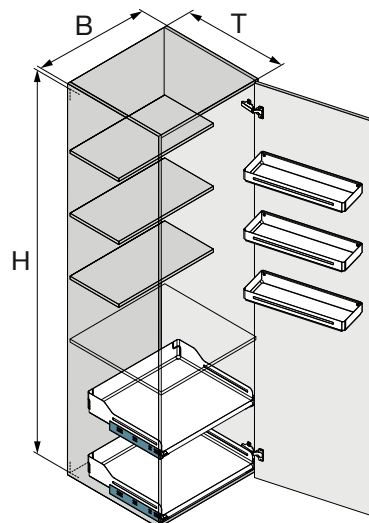

## CARACTÉRISTIQUES DE DÉMARCATIION

- Vue d'ensemble complète et accès à l'ouverture de l'armoire
- Deux tablettes coulissantes Extendo offrent une belle vue d'ensemble et permettent d'accéder parfaitement aux casseroles lourdes et aux appareils ménagers
- Pour un accès direct à la partie avant de la tablette et une vue de toute la profondeur lorsque la tablette est sortie
- Exploitation spatiale parfaite de toute la largeur de l'armoire
- Facilité d'accès à tout le contenu y compris sur la tablette supérieure, grâce à la demi-profondeur de la tablette
- Les petites provisions et les condiments dans la tablette de porte
- Les gros sachets et les réserves sur les tablettes de l'armoire
- Les tablettes de porte se montent facilement avec deux vis
- Nettoyage facile des tablettes grâce aux coins et aux formes arrondies
- Compatible avec les éléments dotés de charnières standard (avec poignée ou sans poignée avec push-to-open)

### Séparateur

Des équerres de séparation magnétiques permettent de diviser la surface de l'étagère Libell avec flexibilité et empêchent que les produits rangés ne tombent.

## ILLUSTRATION TECHNIQUE

<b>B= Largeur de l'élément</b>	600 mm
<b>T= Profondeur intérieure</b>	508 mm
<b>H= Hauteur intérieure</b>	1900 mm

## Armoire haute Trio

Jeu combiné pour un équipement d'armoire haute avec jeu d'adaptateur universel

Jeu composé de :

3 étagères de porte Libell 1/3 (profondeur de 161 mm)

2 tablettes coulissantes Extendo Libell avec rail d'écartement et jeu d'adaptateur universel pour coulisses sous tiroirs de Blum, Hettich, Grass, etc. avec une longueur nominale de 450 mm (excl. Blum Legrabox)