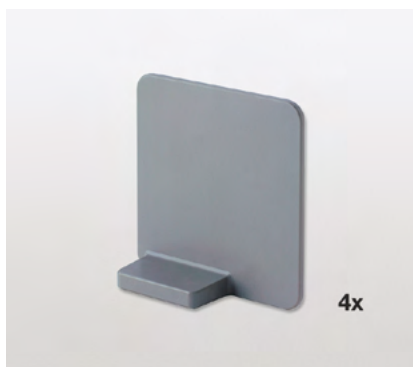

Antirutschmatten-Set magnetisch Libell

Zu Hochschrank Trio (Extendo und Türtablare)

- Magnetisch
- Kann zum Reinigen einfach entfernt werden

Set bestehend aus:
 3 Matten für Türtablar Libell 1/3
 2 Matten für Extendo Libell Auszugstablar

Elementbreite	Oberfläche	Breite	Tiefe	Höhe	Art.-Nr.
600	perlweiss				100.1156.57

Antirutschmatten-Set Standard Libell

Zu Hochschrank Trio (Extendo und Türtablare)

- Beidseitig gummiert
- Mit Rautenstruktur
- Kann zum Reinigen einfach entfernt werden

Set bestehend aus:
 3 Matten für Türtablar Libell 1/3
 2 Matten für Extendo Libell Auszugstablar

Elementbreite	Oberfläche	Breite	Tiefe	Höhe	Art.-Nr.
600	grau				100.1155.18

Unterteiler-Set magnetisch

Zu Libell- und Fioro-Tablaren