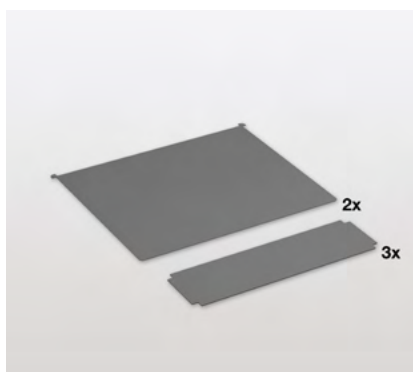

Antirutschmatten-Set Standard Libell

Zu Hochschrank Trio (Extendo und Türtablare)

- Beidseitig gummiert
- Mit Rautenstruktur
- Kann zum Reinigen einfach entfernt werden

Set bestehend aus:
3 Matten für Türtablar Libell 1/3
2 Matten für Extendo Libell Auszugstablar

Elementbreite	Oberfläche	Breite	Tiefe	Höhe	Art.-Nr.
600	grau				100.1155.18