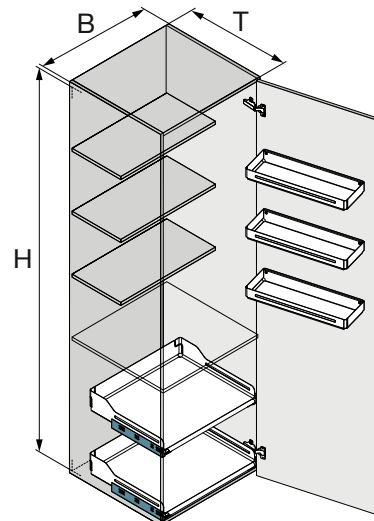

- Komplette Übersicht und Zugriff beim Öffnen des Schrankes
- Zwei ausziehbare Extendo-Tablare bieten gute Übersicht und besten Zugriff auf schwere Töpfe und Küchenmaschinen
- Für direkten Zugriff im vorderen Tablarbereich und komplette Tiefeneinsicht im ausgezogenen Zustand
- Perfekte Platzausnutzung der gesamten Schrankbreite
- Leichte Erreichbarkeit des gesamten Staugutes auch auf dem obersten Tablar, dank halber Tablartiefe
- Kleinere Vorräte und Gewürze im Türregal
- Grössere Tüten und Vorräte auf den Tablaren im Schrank
- Türtablare sind einfach mit zwei Schrauben zu montieren
- Leichte Reinigung der Tablare dank offenen Ecken und abgerundeten Kanten
- Passend für Elemente mit Standard-Scharnieren (mit Griff oder grifflose Fronten mit push-to-open)

OPTIONEN

Antirutschmatte

Die Antirutschmatte verhindert ein Verrutschen des Schrankinhalts.

Unterteiler

Mit den magnetischen Trennwinkeln lässt sich die Fläche des Libell-Tablars flexibel unterteilen und das Herausfallen von Staugut verhindern.

TECHNISCHE ILLUSTRATION

B= Elementbreite	600 mm
T= Lichte Tiefe	508 mm
H= Lichte Höhe	1900 mm

Hochschrank Trio

Kombi-Set für Hochschrankausstattung inkl. Adapter-Set Universal

Set bestehend aus:

- 3 Türtablare Libell 1/3 (Tiefe 161 mm)
- 2 Extendo Libell Auszugstablare inkl. Distanzleiste und Adapter-Set Universal für Schubkastenführungen von Blum, Grass, Hettich, etc. mit Nennlänge 450 mm (exkl. Blum Legrabox)

Schubkastenführung zu Extendo und fixe Holztablare sind nicht im Lieferumfang enthalten

Geeignet für Hochschränke ab 1900 mm Höhe

Elementbreite	Oberfläche	Breite	Tiefe	Höhe	Art.-Nr.
600	weiss	562-568	508		100.1153.01
600	silber	562-568	508		100.1153.12
600	anthrazit	562-568	508		100.1153.43