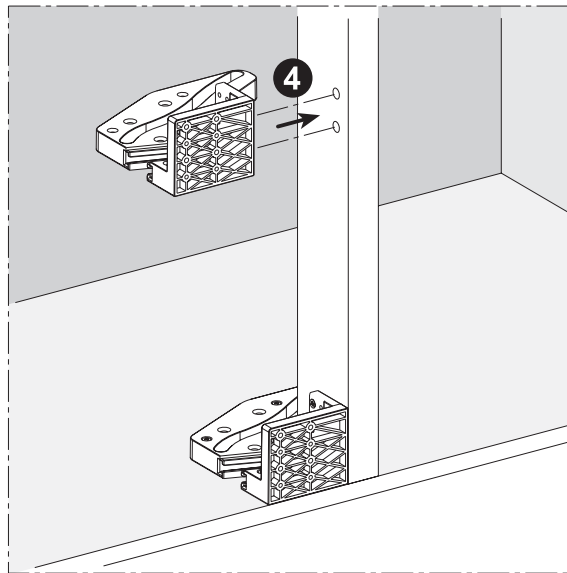

OPO OESCHGER
Art. 53.119.40-67

ninka[®]
Ideen gestalten die Zukunft.

Montageanleitung Mounting Instruction Instructions de montage Istruzioni di Montaggio

magnia
PowerSlide[®]

"H"	"L"					"X"									
	555	600	640	685	725	224	256	288	320	352	384	416	448	480	
600 - 632	X					X	X	X							
633 - 664	X					X	X	X	X						
53.119.40-43 53.119.50-53 53.119.60-63		X				X	X	X	X	X					
53.119.44-47 53.119.54-57 53.119.64-67			X			X	X	X	X	X	X				
729 - 760				X		X	X	X	X	X	X	X			
761 - 792				X		X	X	X	X	X	X	X	X		
793 - 824					X	X	X	X	X	X	X	X	X	X	

	"H"					"L"													
	555	600	640	685	725	224	256	288	320	352	384	416	448	480					
600 - 632	X					X	X	X											
633 - 664	X					X	X	X	X										
53.119.40-43 53.119.50-53 53.119.60-63		X				X	X	X	X	X									
53.119.44-47 53.119.54-57 53.119.64-67			X			X	X	X	X	X	X								
729 - 760				X		X	X	X	X	X	X	X							
761 - 792				X		X	X	X	X	X	X	X	X						
793 - 824					X	X	X	X	X	X	X	X	X	X					