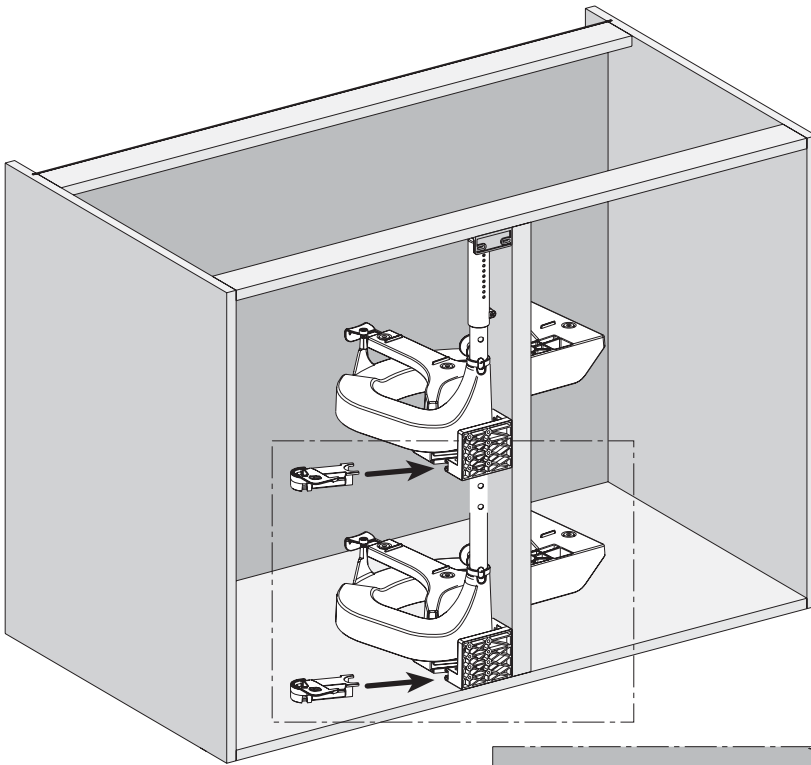

OPO OESCHGER
Art. 53.119.40-67

ninka[®]
Ideen gestalten die Zukunft.

Montageanleitung Mounting Instruction Instructions de montage Istruzioni di Montaggio

magnia
PowerSlide[®]

"H"	"L"					"X"									
	555	600	640	685	725	224	256	288	320	352	384	416	448	480	
600 - 632	X					X	X	X							
633 - 664	X					X	X	X	X						
53.119.40-43 53.119.50-53 53.119.60-63		X				X	X	X	X	X					
53.119.44-47 53.119.54-57 53.119.64-67			X			X	X	X	X	X	X				
729 - 760				X		X	X	X	X	X	X	X			
761 - 792				X		X	X	X	X	X	X	X	X		
793 - 824					X	X	X	X	X	X	X	X	X	X	

	"H"					"L"													
	555	600	640	685	725	224	256	288	320	352	384	416	448	480					
600 - 632	X					X	X	X											
633 - 664	X					X	X	X	X										
53.119.40-43 53.119.50-53 53.119.60-63		X				X	X	X	X	X									
53.119.44-47 53.119.54-57 53.119.64-67			X			X	X	X	X	X	X								
729 - 760				X		X	X	X	X	X	X	X							
761 - 792				X		X	X	X	X	X	X	X	X						
793 - 824					X	X	X	X	X	X	X	X	X	X					