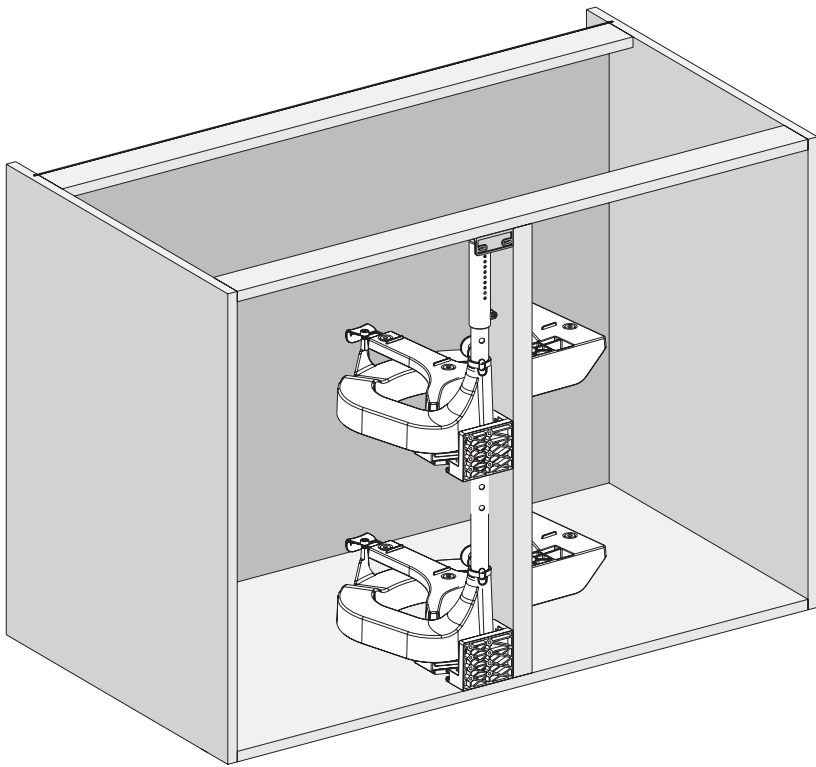

OPO OESCHGER
Art. 53.119.40-67

ninka[®]
Ideen gestalten die Zukunft.

Montageanleitung Mounting Instruction Instructions de montage Istruzioni di Montaggio

magnia
PowerSlide[®]

"H"	"L"					"X"									
	555	600	640	685	725	224	256	288	320	352	384	416	448	480	
600 - 632	X					X	X	X							
633 - 664	X					X	X	X	X						
53.119.40-43 53.119.50-53 53.119.60-63		X				X	X	X	X	X					
53.119.44-47 53.119.54-57 53.119.64-67			X			X	X	X	X	X	X				
729 - 760				X		X	X	X	X	X	X	X			
761 - 792				X		X	X	X	X	X	X	X	X		
793 - 824					X	X	X	X	X	X	X	X	X	X	

	"H"					"L"													
	555	600	640	685	725	224	256	288	320	352	384	416	448	480					
600 - 632	X					X	X	X											
633 - 664	X					X	X	X	X										
53.119.40-43 53.119.50-53 53.119.60-63		X				X	X	X	X	X									
53.119.44-47 53.119.54-57 53.119.64-67			X			X	X	X	X	X	X								
729 - 760				X		X	X	X	X	X	X	X							
761 - 792				X		X	X	X	X	X	X	X	X						
793 - 824					X	X	X	X	X	X	X	X	X	X					