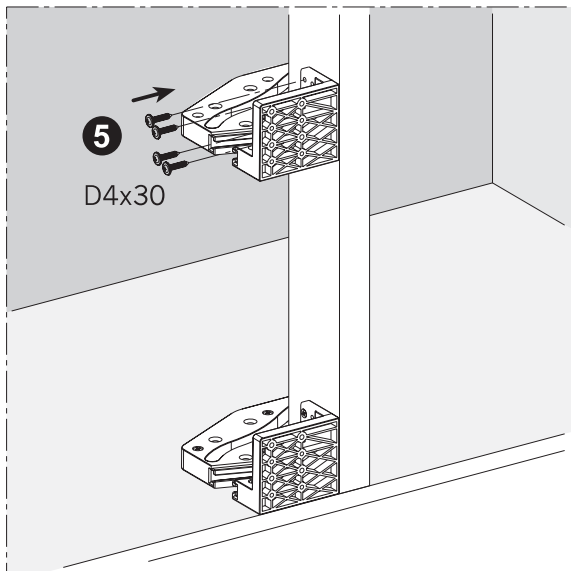

OPO OESCHGER
Art. 53.119.40-67

ninka[®]
Ideen gestalten die Zukunft.

Montageanleitung Mounting Instruction Instructions de montage Istruzioni di Montaggio

magnia
PowerSlide[®]

"H"	"L"					"X"									
	555	600	640	685	725	224	256	288	320	352	384	416	448	480	
600 - 632	X					X	X	X							
633 - 664	X					X	X	X	X						
53.119.40-43 53.119.50-53 53.119.60-63		X				X	X	X	X	X					
53.119.44-47 53.119.54-57 53.119.64-67			X			X	X	X	X	X	X				
729 - 760				X		X	X	X	X	X	X	X			
761 - 792				X		X	X	X	X	X	X	X	X		
793 - 824					X	X	X	X	X	X	X	X	X	X	

	"H"					"L"													
	555	600	640	685	725	224	256	288	320	352	384	416	448	480					
600 - 632	X					X	X	X											
633 - 664	X					X	X	X	X										
53.119.40-43 53.119.50-53 53.119.60-63		X				X	X	X	X	X									
53.119.44-47 53.119.54-57 53.119.64-67			X			X	X	X	X	X	X								
729 - 760				X		X	X	X	X	X	X	X							
761 - 792				X		X	X	X	X	X	X	X	X						
793 - 824					X	X	X	X	X	X	X	X	X	X					