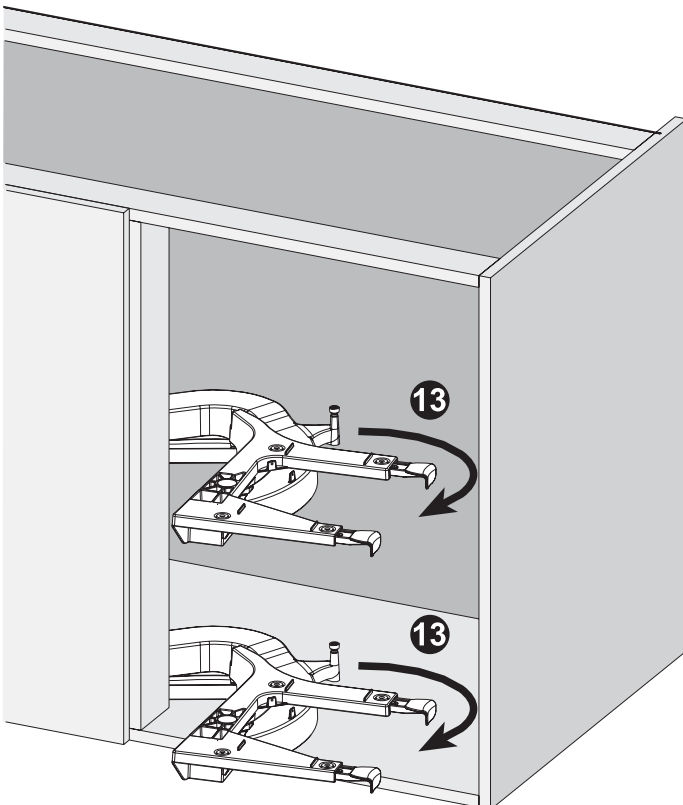

OPO OESCHGER
Art. 53.119.40-67

ninka[®]
Ideen gestalten die Zukunft.

Montageanleitung Mounting Instruction Instructions de montage Istruzioni di Montaggio

magnia
PowerSlide[®]

"H"	"L"					"X"									
	555	600	640	685	725	224	256	288	320	352	384	416	448	480	
600 - 632	X					X	X	X							
633 - 664	X					X	X	X	X						
53.119.40-43 53.119.50-53 53.119.60-63		X				X	X	X	X	X					
53.119.44-47 53.119.54-57 53.119.64-67			X			X	X	X	X	X	X				
729 - 760				X		X	X	X	X	X	X	X			
761 - 792				X		X	X	X	X	X	X	X	X		
793 - 824					X	X	X	X	X	X	X	X	X	X	

	"H"					"L"													
	555	600	640	685	725	224	256	288	320	352	384	416	448	480					
600 - 632	X					X	X	X											
633 - 664	X					X	X	X	X										
53.119.40-43 53.119.50-53 53.119.60-63		X				X	X	X	X	X									
53.119.44-47 53.119.54-57 53.119.64-67			X			X	X	X	X	X	X								
729 - 760				X		X	X	X	X	X	X	X							
761 - 792				X		X	X	X	X	X	X	X	X						
793 - 824					X	X	X	X	X	X	X	X	X	X					