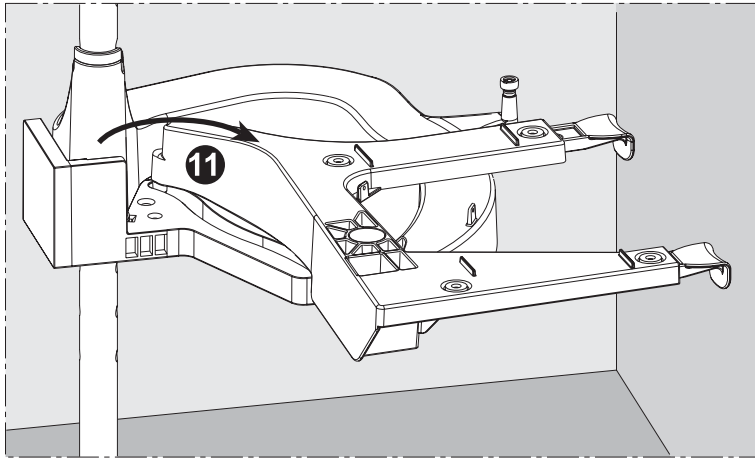

OPO OESCHGER
Art. 53.119.40-67

ninka[®]
Ideen gestalten die Zukunft.

Montageanleitung Mounting Instruction Instructions de montage Istruzioni di Montaggio

magnia
PowerSlide[®]

"H"	"L"					"X"									
	555	600	640	685	725	224	256	288	320	352	384	416	448	480	
600 - 632	X					X	X	X							
633 - 664	X					X	X	X	X						
53.119.40-43 53.119.50-53 53.119.60-63		X				X	X	X	X	X					
53.119.44-47 53.119.54-57 53.119.64-67			X			X	X	X	X	X	X				
729 - 760				X		X	X	X	X	X	X	X			
761 - 792				X		X	X	X	X	X	X	X	X		
793 - 824					X	X	X	X	X	X	X	X	X	X	

	"H"					"L"													
	555	600	640	685	725	224	256	288	320	352	384	416	448	480					
600 - 632	X					X	X	X											
633 - 664	X					X	X	X	X										
53.119.40-43 53.119.50-53 53.119.60-63		X				X	X	X	X	X									
53.119.44-47 53.119.54-57 53.119.64-67			X			X	X	X	X	X	X								
729 - 760				X		X	X	X	X	X	X	X							
761 - 792				X		X	X	X	X	X	X	X	X						
793 - 824					X	X	X	X	X	X	X	X	X	X					