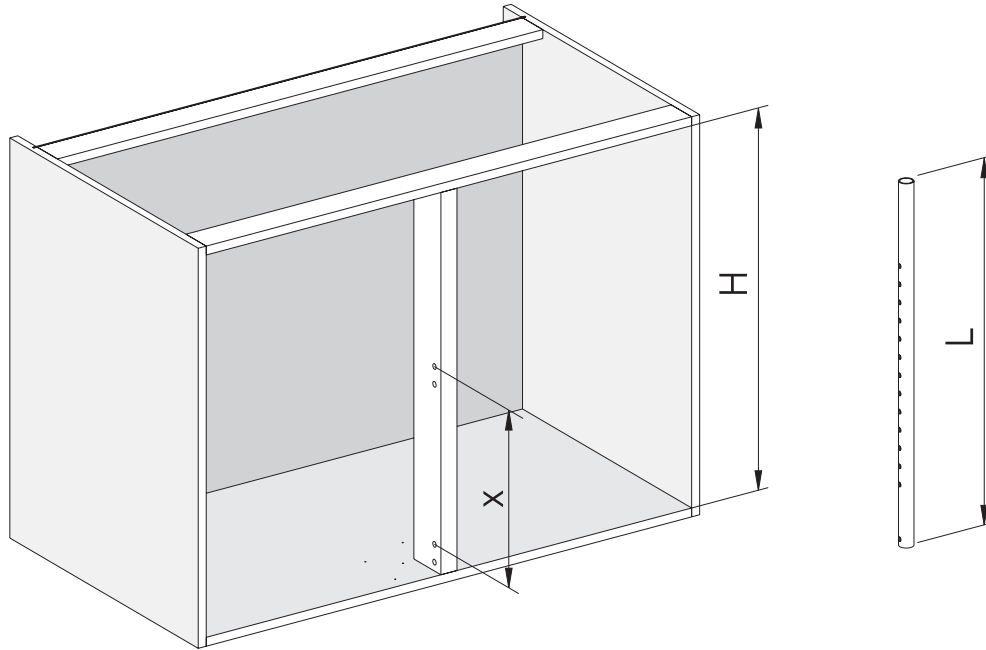

OPO OESCHGER
Art. 53.119.40-67

ninka[®]
Ideen gestalten die Zukunft.

Montageanleitung Mounting Instruction Instructions de montage Istruzioni di Montaggio

magnia
PowerSlide[®]

"H"	"L"					"X"									
	555	600	640	685	725	224	256	288	320	352	384	416	448	480	
600 - 632	X					X	X	X							
633 - 664	X					X	X	X	X						
53.119.40-43 53.119.50-53 53.119.60-63		X				X	X	X	X	X					
53.119.44-47 53.119.54-57 53.119.64-67			X			X	X	X	X	X	X				
729 - 760				X		X	X	X	X	X	X	X			
761 - 792				X		X	X	X	X	X	X	X	X		
793 - 824					X	X	X	X	X	X	X	X	X	X	

	"H"					"L"													
	555	600	640	685	725	224	256	288	320	352	384	416	448	480					
600 - 632	X					X	X	X											
633 - 664	X					X	X	X	X										
53.119.40-43 53.119.50-53 53.119.60-63		X				X	X	X	X	X									
53.119.44-47 53.119.54-57 53.119.64-67			X			X	X	X	X	X	X								
729 - 760				X		X	X	X	X	X	X	X							
761 - 792				X		X	X	X	X	X	X	X	X						
793 - 824					X	X	X	X	X	X	X	X	X	X					