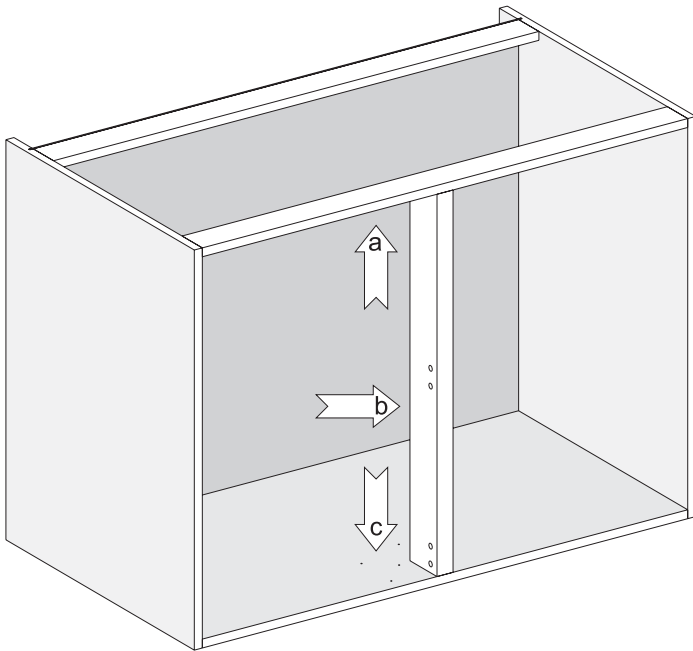

OPO OESCHGER
Art. 53.119.40-67

ninka[®]
Ideen gestalten die Zukunft.

Montageanleitung Mounting Instruction Instructions de montage Istruzioni di Montaggio

magnia
PowerSlide[®]

"H"	"L"					"X"									
	555	600	640	685	725	224	256	288	320	352	384	416	448	480	
600 - 632	X					X	X	X							
633 - 664	X					X	X	X	X						
53.119.40-43 53.119.50-53 53.119.60-63		X				X	X	X	X	X					
53.119.44-47 53.119.54-57 53.119.64-67			X			X	X	X	X	X	X				
729 - 760				X		X	X	X	X	X	X	X			
761 - 792				X		X	X	X	X	X	X	X	X		
793 - 824					X	X	X	X	X	X	X	X	X	X	