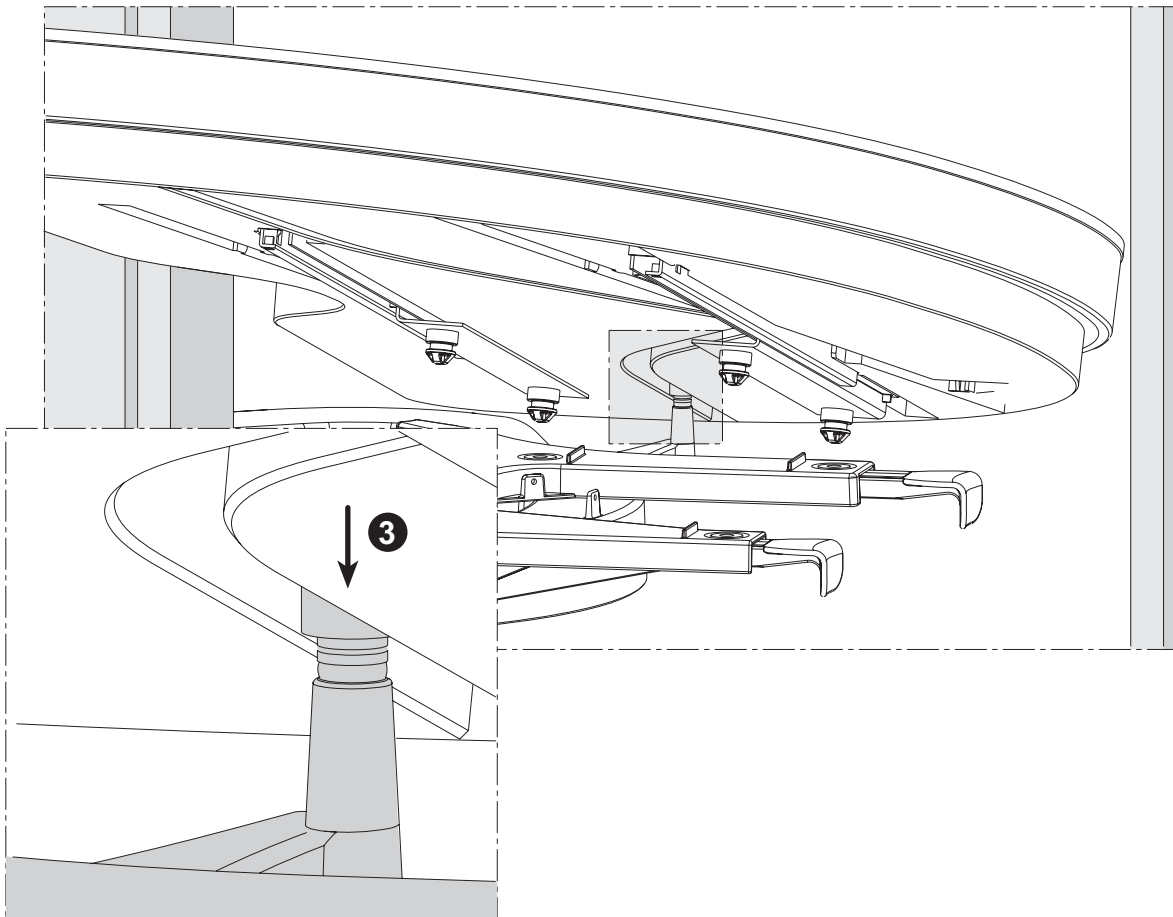

OPO OESCHGER
Art. 53.119.40-67

ninka[®]
Ideen gestalten die Zukunft.

Montageanleitung Mounting Instruction Instructions de montage Istruzioni di Montaggio

magnia
PowerSlide[®]

"H"	"L"					"X"									
	555	600	640	685	725	224	256	288	320	352	384	416	448	480	
600 - 632	X					X	X	X							
633 - 664	X					X	X	X	X						
53.119.40-43 53.119.50-53 53.119.60-63		X				X	X	X	X	X					
53.119.44-47 53.119.54-57 53.119.64-67			X			X	X	X	X	X	X				
729 - 760				X		X	X	X	X	X	X	X			
761 - 792				X		X	X	X	X	X	X	X	X		
793 - 824					X	X	X	X	X	X	X	X	X	X	

	"H"					"L"													
	555	600	640	685	725	224	256	288	320	352	384	416	448	480					
600 - 632	X					X	X	X											
633 - 664	X					X	X	X	X										
53.119.40-43 53.119.50-53 53.119.60-63		X				X	X	X	X	X									
53.119.44-47 53.119.54-57 53.119.64-67			X			X	X	X	X	X	X								
729 - 760				X		X	X	X	X	X	X	X							
761 - 792				X		X	X	X	X	X	X	X	X						
793 - 824					X	X	X	X	X	X	X	X	X	X					