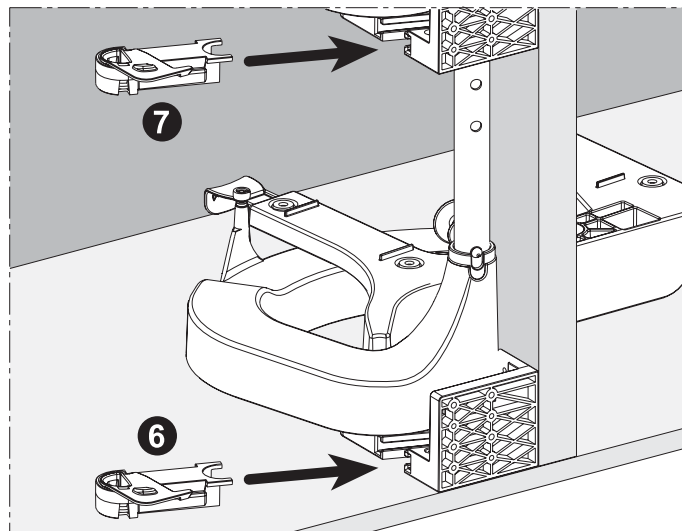

OPO OESCHGER
Art. 53.119.40-67

ninka[®]
Ideen gestalten die Zukunft.

Montageanleitung Mounting Instruction Instructions de montage Istruzioni di Montaggio

magnia
PowerSlide[®]

"H"	"L"					"X"									
	555	600	640	685	725	224	256	288	320	352	384	416	448	480	
600 - 632	X					X	X	X							
633 - 664	X					X	X	X	X						
53.119.40-43 53.119.50-53 53.119.60-63		X				X	X	X	X	X					
53.119.44-47 53.119.54-57 53.119.64-67			X			X	X	X	X	X	X				
729 - 760				X		X	X	X	X	X	X	X			
761 - 792				X		X	X	X	X	X	X	X	X		
793 - 824					X	X	X	X	X	X	X	X	X	X	

	"H"					"L"													
	555	600	640	685	725	224	256	288	320	352	384	416	448	480					
600 - 632	X					X	X	X											
633 - 664	X					X	X	X	X										
53.119.40-43 53.119.50-53 53.119.60-63		X				X	X	X	X	X									
53.119.44-47 53.119.54-57 53.119.64-67			X			X	X	X	X	X	X								
729 - 760				X		X	X	X	X	X	X	X							
761 - 792				X		X	X	X	X	X	X	X	X						
793 - 824					X	X	X	X	X	X	X	X	X	X					