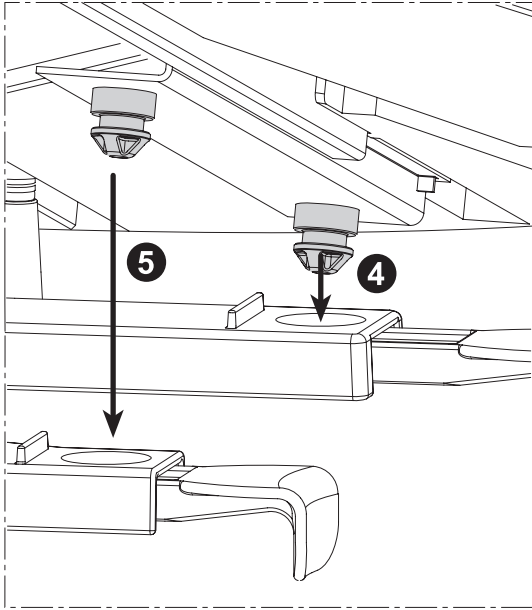

OPO OESCHGER
Art. 53.119.40-67

ninka[®]
Ideen gestalten die Zukunft.

Montageanleitung Mounting Instruction Instructions de montage Istruzioni di Montaggio

magnia
PowerSlide[®]

"H"	"L"					"X"									
	555	600	640	685	725	224	256	288	320	352	384	416	448	480	
600 - 632	X					X	X	X							
633 - 664	X					X	X	X	X						
53.119.40-43 53.119.50-53 53.119.60-63		X				X	X	X	X	X					
53.119.44-47 53.119.54-57 53.119.64-67			X			X	X	X	X	X	X				
729 - 760				X		X	X	X	X	X	X	X			
761 - 792				X		X	X	X	X	X	X	X	X		
793 - 824					X	X	X	X	X	X	X	X	X	X	

	"H"					"L"													
	555	600	640	685	725	224	256	288	320	352	384	416	448	480					
600 - 632	X					X	X	X											
633 - 664	X					X	X	X	X										
53.119.40-43 53.119.50-53 53.119.60-63		X				X	X	X	X	X									
53.119.44-47 53.119.54-57 53.119.64-67			X			X	X	X	X	X	X								
729 - 760				X		X	X	X	X	X	X	X							
761 - 792				X		X	X	X	X	X	X	X	X						
793 - 824					X	X	X	X	X	X	X	X	X	X					