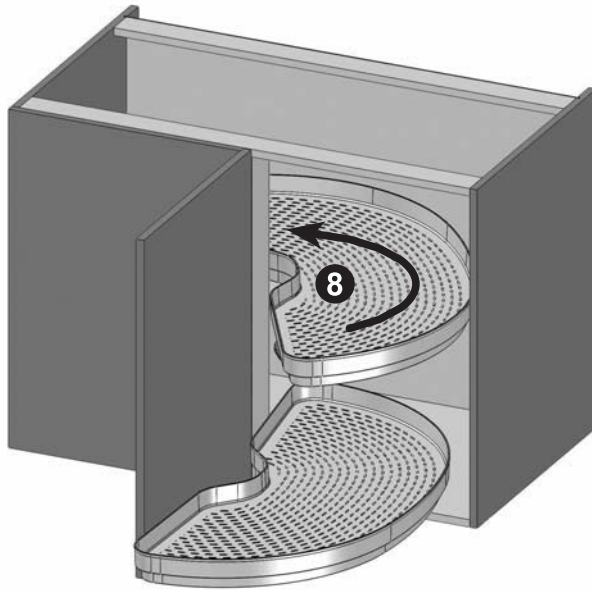

OPO OESCHGER
Art. 53.119.40-67

ninka[®]
Ideen gestalten die Zukunft.

Montageanleitung Mounting Instruction Instructions de montage Istruzioni di Montaggio

magnia
PowerSlide[®]

"H"	"L"					"X"									
	555	600	640	685	725	224	256	288	320	352	384	416	448	480	
600 - 632	X					X	X	X							
633 - 664	X					X	X	X	X						
53.119.40-43 53.119.50-53 53.119.60-63		X				X	X	X	X	X					
53.119.44-47 53.119.54-57 53.119.64-67			X			X	X	X	X	X	X				
729 - 760				X		X	X	X	X	X	X	X			
761 - 792				X		X	X	X	X	X	X	X	X		
793 - 824					X	X	X	X	X	X	X	X	X	X	

	"H"					"L"													
	555	600	640	685	725	224	256	288	320	352	384	416	448	480					
600 - 632	X					X	X	X											
633 - 664	X					X	X	X	X										
53.119.40-43 53.119.50-53 53.119.60-63		X				X	X	X	X	X									
53.119.44-47 53.119.54-57 53.119.64-67			X			X	X	X	X	X	X								
729 - 760				X		X	X	X	X	X	X	X							
761 - 792				X		X	X	X	X	X	X	X	X						
793 - 824					X	X	X	X	X	X	X	X	X	X					