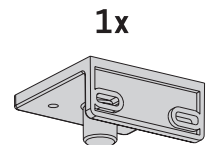

OPO OESCHGER
Art. 53.119.40-67

ninka[®]
Ideen gestalten die Zukunft.

Montageanleitung Mounting Instruction Instructions de montage Istruzioni di Montaggio

magnia
PowerSlide[®]

"H"	"L"					"X"									
	555	600	640	685	725	224	256	288	320	352	384	416	448	480	
600 - 632	X					X	X	X							
633 - 664	X					X	X	X	X						
53.119.40-43 53.119.50-53 53.119.60-63		X				X	X	X	X	X					
53.119.44-47 53.119.54-57 53.119.64-67			X			X	X	X	X	X	X				
729 - 760				X		X	X	X	X	X	X	X			
761 - 792				X		X	X	X	X	X	X	X	X		
793 - 824					X	X	X	X	X	X	X	X	X	X	

	"H"					"L"													
	555	600	640	685	725	224	256	288	320	352	384	416	448	480					
600 - 632	X					X	X	X											
633 - 664	X					X	X	X	X										
53.119.40-43 53.119.50-53 53.119.60-63		X				X	X	X	X	X									
53.119.44-47 53.119.54-57 53.119.64-67			X			X	X	X	X	X	X								
729 - 760				X		X	X	X	X	X	X	X							
761 - 792				X		X	X	X	X	X	X	X	X						
793 - 824					X	X	X	X	X	X	X	X	X	X					