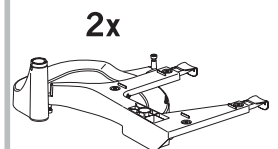

OPO OESCHGER
Art. 53.119.40-67

ninka[®]
Ideen gestalten die Zukunft.

Montageanleitung Mounting Instruction Instructions de montage Istruzioni di Montaggio

magnia
PowerSlide[®]

"H"	"L"					"X"									
	555	600	640	685	725	224	256	288	320	352	384	416	448	480	
600 - 632	X					X	X	X							
633 - 664	X					X	X	X	X						
53.119.40-43 53.119.50-53 53.119.60-63		X				X	X	X	X	X					
53.119.44-47 53.119.54-57 53.119.64-67			X			X	X	X	X	X	X				
729 - 760				X		X	X	X	X	X	X	X			
761 - 792				X		X	X	X	X	X	X	X	X		
793 - 824					X	X	X	X	X	X	X	X	X	X	

	"H"					"L"													
	555	600	640	685	725	224	256	288	320	352	384	416	448	480					
600 - 632	X					X	X	X											
633 - 664	X					X	X	X	X										
53.119.40-43 53.119.50-53 53.119.60-63		X				X	X	X	X	X									
53.119.44-47 53.119.54-57 53.119.64-67			X			X	X	X	X	X	X								
729 - 760				X		X	X	X	X	X	X	X							
761 - 792				X		X	X	X	X	X	X	X	X						
793 - 824					X	X	X	X	X	X	X	X	X	X					