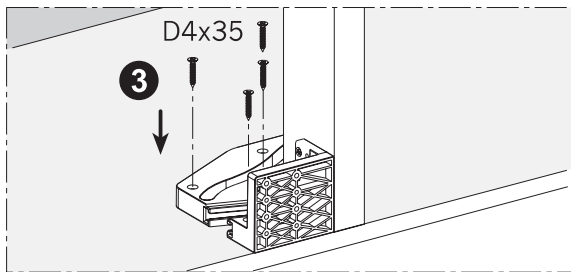

OPO OESCHGER
Art. 53.119.40-67

ninka[®]
Ideen gestalten die Zukunft.

Montageanleitung Mounting Instruction Instructions de montage Istruzioni di Montaggio

magnia
PowerSlide[®]

"H"	"L"					"X"									
	555	600	640	685	725	224	256	288	320	352	384	416	448	480	
600 - 632	X					X	X	X							
633 - 664	X					X	X	X	X						
53.119.40-43 53.119.50-53 53.119.60-63		X				X	X	X	X	X					
53.119.44-47 53.119.54-57 53.119.64-67			X			X	X	X	X	X	X				
729 - 760				X		X	X	X	X	X	X	X			
761 - 792				X		X	X	X	X	X	X	X	X		
793 - 824					X	X	X	X	X	X	X	X	X	X	

	"H"					"L"													
	555	600	640	685	725	224	256	288	320	352	384	416	448	480					
600 - 632	X					X	X	X											
633 - 664	X					X	X	X	X										
53.119.40-43 53.119.50-53 53.119.60-63		X				X	X	X	X	X									
53.119.44-47 53.119.54-57 53.119.64-67			X			X	X	X	X	X	X								
729 - 760				X		X	X	X	X	X	X	X							
761 - 792				X		X	X	X	X	X	X	X	X						
793 - 824					X	X	X	X	X	X	X	X	X	X					