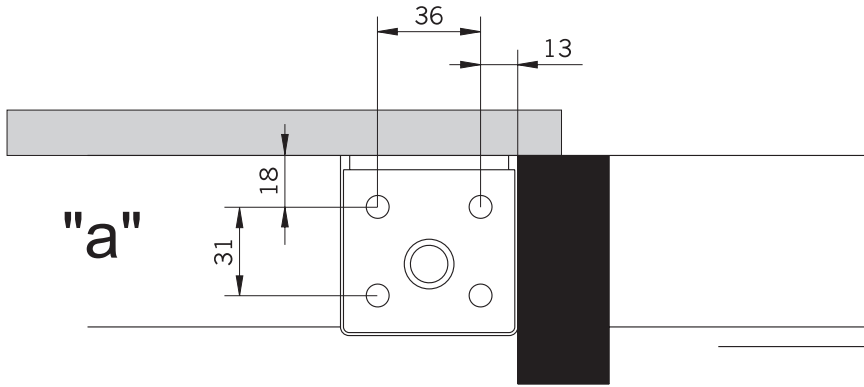

OPO OESCHGER
Art. 53.119.40-67

ninka[®]
Ideen gestalten die Zukunft.

Montageanleitung Mounting Instruction Instructions de montage Istruzioni di Montaggio

magnia
PowerSlide[®]

"H"	"L"					"X"									
	555	600	640	685	725	224	256	288	320	352	384	416	448	480	
600 - 632	X					X	X	X							
633 - 664	X					X	X	X	X						
53.119.40-43 53.119.50-53 53.119.60-63		X				X	X	X	X	X					
53.119.44-47 53.119.54-57 53.119.64-67			X			X	X	X	X	X	X				
729 - 760				X		X	X	X	X	X	X	X			
761 - 792				X		X	X	X	X	X	X	X	X		
793 - 824					X	X	X	X	X	X	X	X	X	X	

	"H"					"L"													
	555	600	640	685	725	224	256	288	320	352	384	416	448	480					
600 - 632	X					X	X	X											
633 - 664	X					X	X	X	X										
53.119.40-43 53.119.50-53 53.119.60-63		X				X	X	X	X	X									
53.119.44-47 53.119.54-57 53.119.64-67			X			X	X	X	X	X	X								
729 - 760				X		X	X	X	X	X	X	X							
761 - 792				X		X	X	X	X	X	X	X	X						
793 - 824					X	X	X	X	X	X	X	X	X	X					