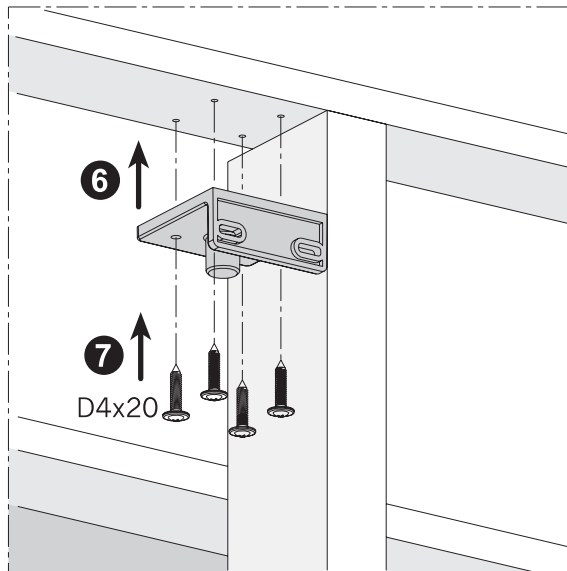

OPO OESCHGER
Art. 53.119.40-67

ninka[®]
Ideen gestalten die Zukunft.

Montageanleitung Mounting Instruction Instructions de montage Istruzioni di Montaggio

magnia
PowerSlide[®]

"H"	"L"					"X"									
	555	600	640	685	725	224	256	288	320	352	384	416	448	480	
600 - 632	X					X	X	X							
633 - 664	X					X	X	X	X						
53.119.40-43 53.119.50-53 53.119.60-63		X				X	X	X	X	X					
53.119.44-47 53.119.54-57 53.119.64-67			X			X	X	X	X	X	X				
729 - 760				X		X	X	X	X	X	X	X			
761 - 792				X		X	X	X	X	X	X	X	X		
793 - 824					X	X	X	X	X	X	X	X	X	X	

	"H"					"L"													
	555	600	640	685	725	224	256	288	320	352	384	416	448	480					
600 - 632	X					X	X	X											
633 - 664	X					X	X	X	X										
53.119.40-43 53.119.50-53 53.119.60-63		X				X	X	X	X	X									
53.119.44-47 53.119.54-57 53.119.64-67			X			X	X	X	X	X	X								
729 - 760				X		X	X	X	X	X	X	X							
761 - 792				X		X	X	X	X	X	X	X	X						
793 - 824					X	X	X	X	X	X	X	X	X	X					