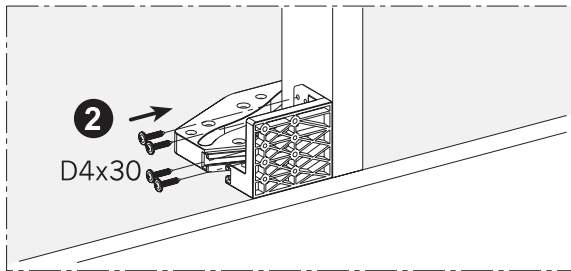

OPO OESCHGER
Art. 53.119.40-67

ninka[®]
Ideen gestalten die Zukunft.

Montageanleitung Mounting Instruction Instructions de montage Istruzioni di Montaggio

magnia
PowerSlide[®]

"H"	"L"					"X"									
	555	600	640	685	725	224	256	288	320	352	384	416	448	480	
600 - 632	X					X	X	X							
633 - 664	X					X	X	X	X						
53.119.40-43 53.119.50-53 53.119.60-63		X				X	X	X	X	X					
53.119.44-47 53.119.54-57 53.119.64-67			X			X	X	X	X	X	X				
729 - 760				X		X	X	X	X	X	X	X			
761 - 792				X		X	X	X	X	X	X	X	X		
793 - 824					X	X	X	X	X	X	X	X	X	X	

	"H"					"L"													
	555	600	640	685	725	224	256	288	320	352	384	416	448	480					
600 - 632	X					X	X	X											
633 - 664	X					X	X	X	X										
53.119.40-43 53.119.50-53 53.119.60-63		X				X	X	X	X	X									
53.119.44-47 53.119.54-57 53.119.64-67			X			X	X	X	X	X	X								
729 - 760				X		X	X	X	X	X	X	X							
761 - 792				X		X	X	X	X	X	X	X	X						
793 - 824					X	X	X	X	X	X	X	X	X	X					