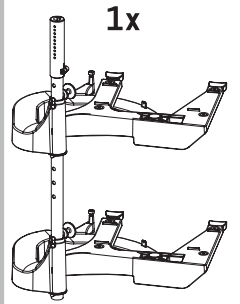

OPO OESCHGER
Art. 53.119.40-67

ninka[®]
Ideen gestalten die Zukunft.

Montageanleitung Mounting Instruction Instructions de montage Istruzioni di Montaggio

magnia
PowerSlide[®]

"H"	"L"					"X"									
	555	600	640	685	725	224	256	288	320	352	384	416	448	480	
600 - 632	X					X	X	X							
633 - 664	X					X	X	X	X						
53.119.40-43 53.119.50-53 53.119.60-63		X				X	X	X	X	X					
53.119.44-47 53.119.54-57 53.119.64-67			X			X	X	X	X	X	X				
729 - 760				X		X	X	X	X	X	X	X			
761 - 792				X		X	X	X	X	X	X	X	X		
793 - 824					X	X	X	X	X	X	X	X	X	X	

	"H"					"L"													
	555	600	640	685	725	224	256	288	320	352	384	416	448	480					
600 - 632	X					X	X	X											
633 - 664	X					X	X	X	X										
53.119.40-43 53.119.50-53 53.119.60-63		X				X	X	X	X	X									
53.119.44-47 53.119.54-57 53.119.64-67			X			X	X	X	X	X	X								
729 - 760				X		X	X	X	X	X	X	X							
761 - 792				X		X	X	X	X	X	X	X	X						
793 - 824					X	X	X	X	X	X	X	X	X	X					