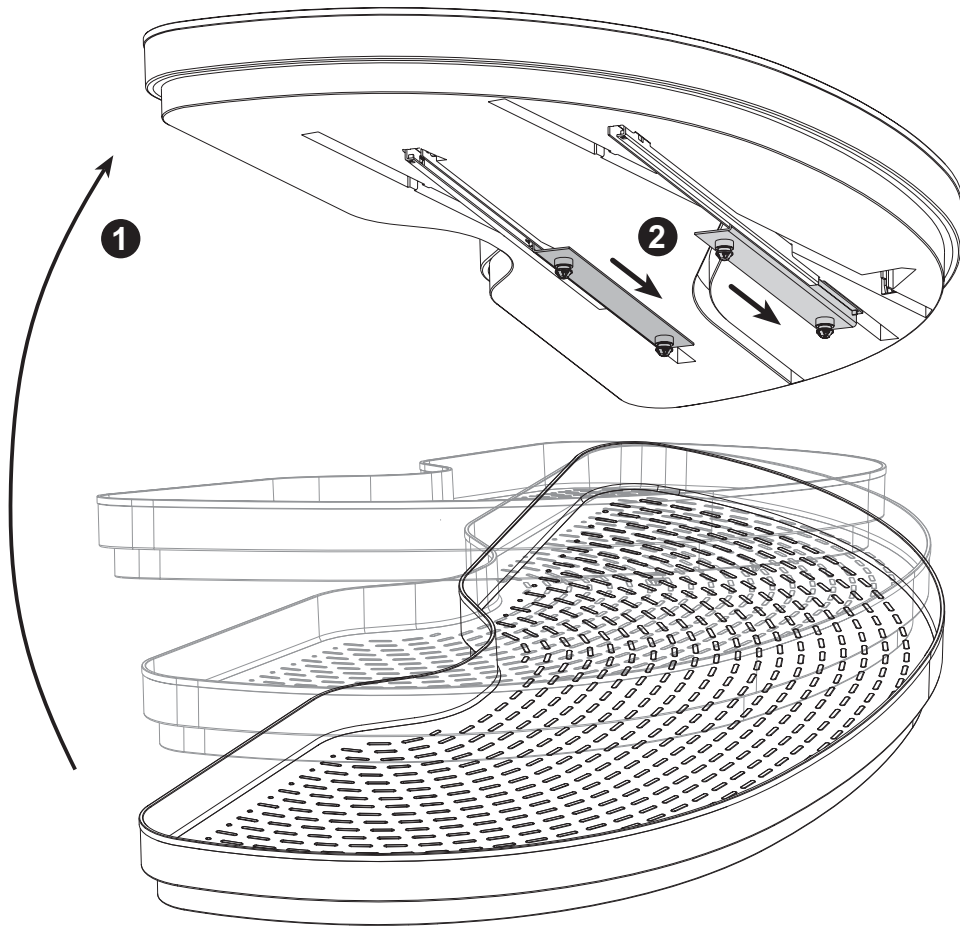

OPO OESCHGER
Art. 53.119.40-67

ninka[®]
Ideen gestalten die Zukunft.

Montageanleitung Mounting Instruction Instructions de montage Istruzioni di Montaggio

magnia
PowerSlide[®]

"H"	"L"					"X"									
	555	600	640	685	725	224	256	288	320	352	384	416	448	480	
600 - 632	X					X	X	X							
633 - 664	X					X	X	X	X						
53.119.40-43 53.119.50-53 53.119.60-63		X				X	X	X	X	X					
53.119.44-47 53.119.54-57 53.119.64-67			X			X	X	X	X	X	X				
729 - 760				X		X	X	X	X	X	X	X			
761 - 792				X		X	X	X	X	X	X	X	X		
793 - 824					X	X	X	X	X	X	X	X	X	X	

	"H"					"L"													
	555	600	640	685	725	224	256	288	320	352	384	416	448	480					
600 - 632	X					X	X	X											
633 - 664	X					X	X	X	X										
53.119.40-43 53.119.50-53 53.119.60-63		X				X	X	X	X	X									
53.119.44-47 53.119.54-57 53.119.64-67			X			X	X	X	X	X	X								
729 - 760				X		X	X	X	X	X	X	X							
761 - 792				X		X	X	X	X	X	X	X	X						
793 - 824					X	X	X	X	X	X	X	X	X	X					