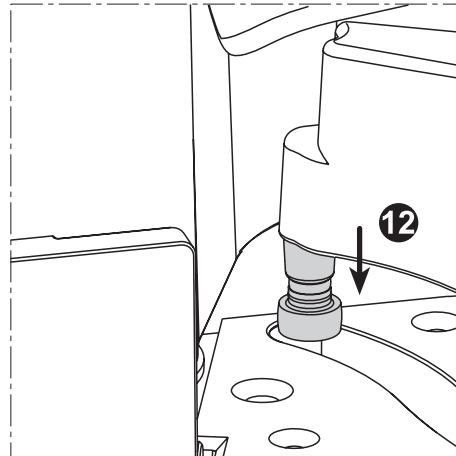

OPO OESCHGER
Art. 53.119.40-67

ninka[®]
Ideen gestalten die Zukunft.

Montageanleitung Mounting Instruction Instructions de montage Istruzioni di Montaggio

magnia
PowerSlide[®]

"H"	"L"					"X"									
	555	600	640	685	725	224	256	288	320	352	384	416	448	480	
600 - 632	X					X	X	X							
633 - 664	X					X	X	X	X						
53.119.40-43 53.119.50-53 53.119.60-63		X				X	X	X	X	X					
53.119.44-47 53.119.54-57 53.119.64-67			X			X	X	X	X	X	X				
729 - 760				X		X	X	X	X	X	X	X			
761 - 792				X		X	X	X	X	X	X	X	X		
793 - 824					X	X	X	X	X	X	X	X	X	X	

	"H"					"L"													
	555	600	640	685	725	224	256	288	320	352	384	416	448	480					
600 - 632	X					X	X	X											
633 - 664	X					X	X	X	X										
53.119.40-43 53.119.50-53 53.119.60-63		X				X	X	X	X	X									
53.119.44-47 53.119.54-57 53.119.64-67			X			X	X	X	X	X	X								
729 - 760				X		X	X	X	X	X	X	X							
761 - 792				X		X	X	X	X	X	X	X	X						
793 - 824					X	X	X	X	X	X	X	X	X	X					