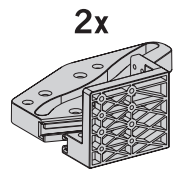

OPO OESCHGER
Art. 53.119.40-67

ninka[®]
Ideen gestalten die Zukunft.

Montageanleitung Mounting Instruction Instructions de montage Istruzioni di Montaggio

magnia
PowerSlide[®]

"H"	"L"					"X"									
	555	600	640	685	725	224	256	288	320	352	384	416	448	480	
600 - 632	X					X	X	X							
633 - 664	X					X	X	X	X						
53.119.40-43 53.119.50-53 53.119.60-63		X				X	X	X	X	X					
53.119.44-47 53.119.54-57 53.119.64-67			X			X	X	X	X	X	X				
729 - 760				X		X	X	X	X	X	X	X			
761 - 792				X		X	X	X	X	X	X	X	X		
793 - 824					X	X	X	X	X	X	X	X	X	X	

	"H"					"L"													
	555	600	640	685	725	224	256	288	320	352	384	416	448	480					
600 - 632	X					X	X	X											
633 - 664	X					X	X	X	X										
53.119.40-43 53.119.50-53 53.119.60-63		X				X	X	X	X	X									
53.119.44-47 53.119.54-57 53.119.64-67			X			X	X	X	X	X	X								
729 - 760				X		X	X	X	X	X	X	X							
761 - 792				X		X	X	X	X	X	X	X	X						
793 - 824					X	X	X	X	X	X	X	X	X	X					