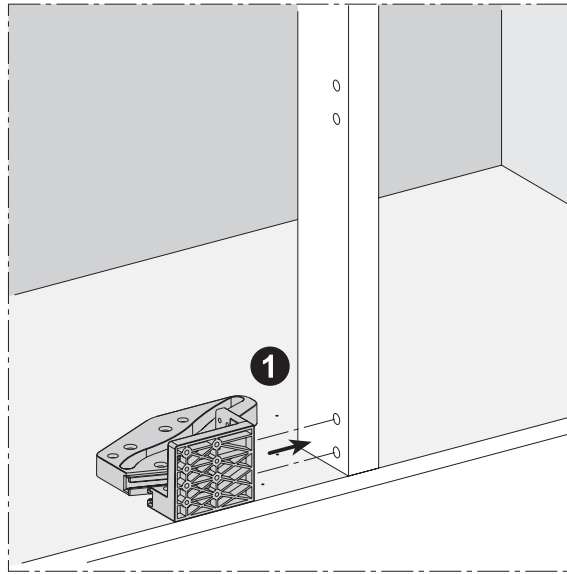

OPO OESCHGER
Art. 53.119.40-67

ninka[®]
Ideen gestalten die Zukunft.

Montageanleitung Mounting Instruction Instructions de montage Istruzioni di Montaggio

magnia
PowerSlide[®]

"H"	"L"					"X"									
	555	600	640	685	725	224	256	288	320	352	384	416	448	480	
600 - 632	X					X	X	X							
633 - 664	X					X	X	X	X						
53.119.40-43 53.119.50-53 53.119.60-63		X				X	X	X	X	X					
53.119.44-47 53.119.54-57 53.119.64-67			X			X	X	X	X	X	X				
729 - 760				X		X	X	X	X	X	X	X			
761 - 792				X		X	X	X	X	X	X	X	X		
793 - 824					X	X	X	X	X	X	X	X	X	X	