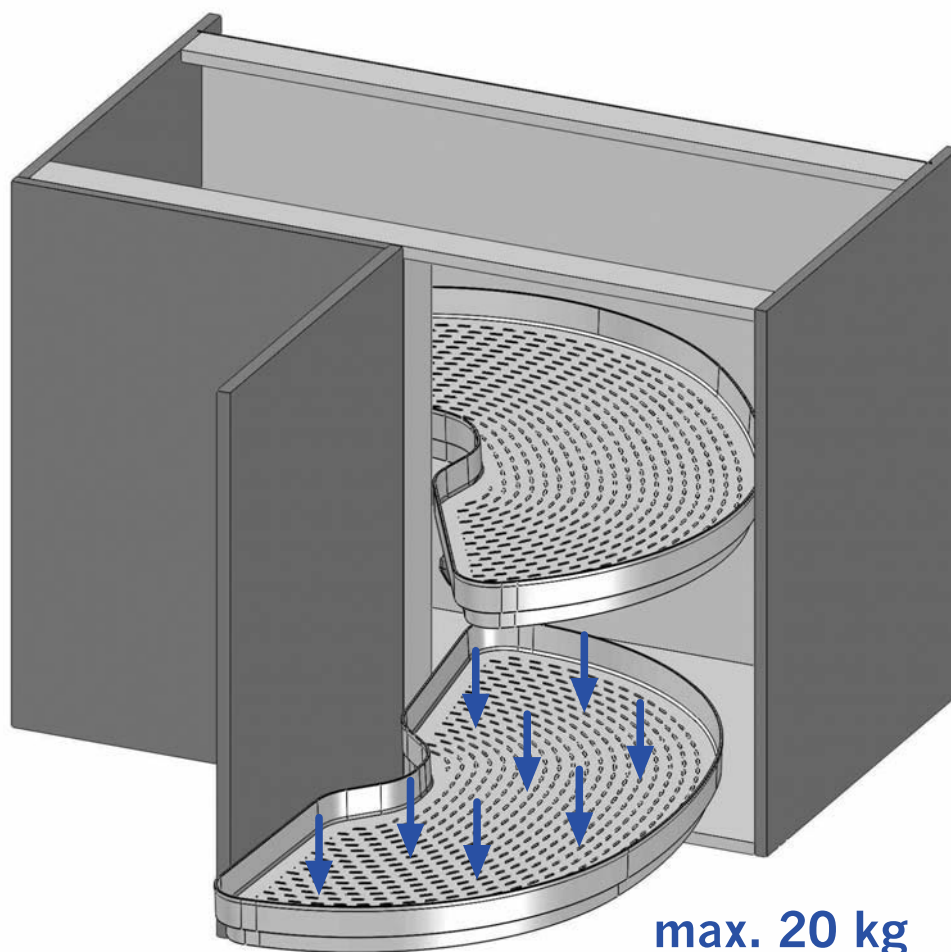

OPO OESCHGER
Art. 53.119.40-67

ninka[®]
Ideen gestalten die Zukunft.

Montageanleitung Mounting Instruction Instructions de montage Istruzioni di Montaggio

magnia
PowerSlide[®]

"H"	"L"					"X"									
	555	600	640	685	725	224	256	288	320	352	384	416	448	480	
600 - 632	X					X	X	X							
633 - 664	X					X	X	X	X						
53.119.40-43 53.119.50-53 53.119.60-63		X				X	X	X	X	X					
53.119.44-47 53.119.54-57 53.119.64-67			X			X	X	X	X	X	X				
729 - 760				X		X	X	X	X	X	X	X			
761 - 792				X		X	X	X	X	X	X	X	X		
793 - 824					X	X	X	X	X	X	X	X	X	X	

	"H"					"L"													
	555	600	640	685	725	224	256	288	320	352	384	416	448	480					
600 - 632	X					X	X	X											
633 - 664	X					X	X	X	X										
53.119.40-43 53.119.50-53 53.119.60-63		X				X	X	X	X	X									
53.119.44-47 53.119.54-57 53.119.64-67			X			X	X	X	X	X	X								
729 - 760				X		X	X	X	X	X	X	X							
761 - 792				X		X	X	X	X	X	X	X	X						
793 - 824					X	X	X	X	X	X	X	X	X	X					