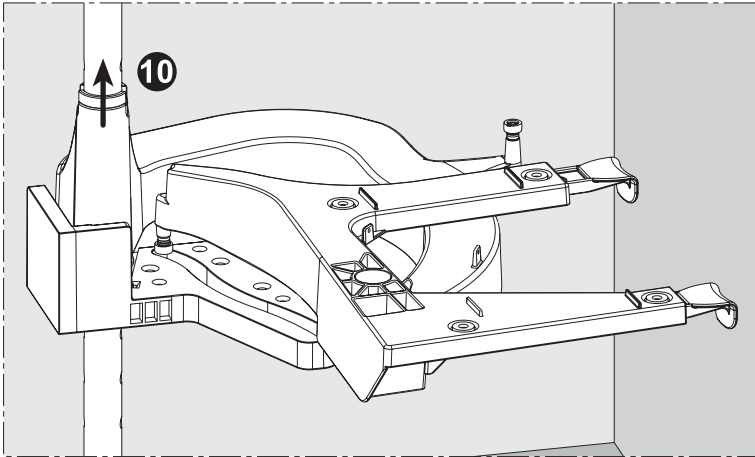

OPO OESCHGER
Art. 53.119.40-67

ninka[®]
Ideen gestalten die Zukunft.

Montageanleitung Mounting Instruction Instructions de montage Istruzioni di Montaggio

magnia
PowerSlide[®]

"H"	"L"					"X"									
	555	600	640	685	725	224	256	288	320	352	384	416	448	480	
600 - 632	X					X	X	X							
633 - 664	X					X	X	X	X						
53.119.40-43 53.119.50-53 53.119.60-63		X				X	X	X	X	X					
53.119.44-47 53.119.54-57 53.119.64-67			X			X	X	X	X	X	X				
729 - 760				X		X	X	X	X	X	X	X			
761 - 792				X		X	X	X	X	X	X	X	X		
793 - 824					X	X	X	X	X	X	X	X	X	X	

	"H"					"L"													
	555	600	640	685	725	224	256	288	320	352	384	416	448	480					
600 - 632	X					X	X	X											
633 - 664	X					X	X	X	X										
53.119.40-43 53.119.50-53 53.119.60-63		X				X	X	X	X	X									
53.119.44-47 53.119.54-57 53.119.64-67			X			X	X	X	X	X	X								
729 - 760				X		X	X	X	X	X	X	X							
761 - 792				X		X	X	X	X	X	X	X	X						
793 - 824					X	X	X	X	X	X	X	X	X	X					