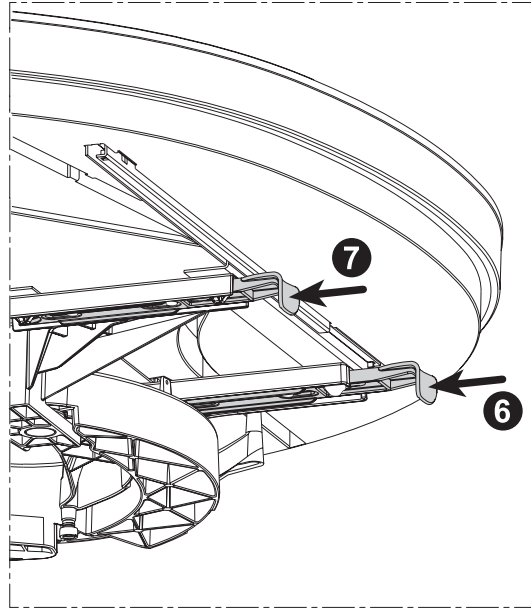

OPO OESCHGER
Art. 53.119.40-67

ninka[®]
Ideen gestalten die Zukunft.

Montageanleitung Mounting Instruction Instructions de montage Istruzioni di Montaggio

magnia
PowerSlide[®]

"H"	"L"					"X"									
	555	600	640	685	725	224	256	288	320	352	384	416	448	480	
600 - 632	X					X	X	X							
633 - 664	X					X	X	X	X						
53.119.40-43 53.119.50-53 53.119.60-63		X				X	X	X	X	X					
53.119.44-47 53.119.54-57 53.119.64-67			X			X	X	X	X	X	X				
729 - 760				X		X	X	X	X	X	X	X			
761 - 792				X		X	X	X	X	X	X	X	X		
793 - 824					X	X	X	X	X	X	X	X	X	X	

	"H"					"L"													
	555	600	640	685	725	224	256	288	320	352	384	416	448	480					
600 - 632	X					X	X	X											
633 - 664	X					X	X	X	X										
53.119.40-43 53.119.50-53 53.119.60-63		X				X	X	X	X	X									
53.119.44-47 53.119.54-57 53.119.64-67			X			X	X	X	X	X	X								
729 - 760				X		X	X	X	X	X	X	X							
761 - 792				X		X	X	X	X	X	X	X	X						
793 - 824					X	X	X	X	X	X	X	X	X	X					