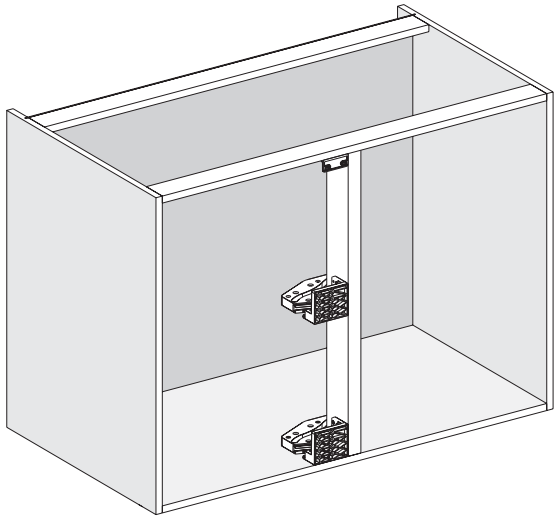

OPO OESCHGER
Art. 53.119.40-67

ninka[®]
Ideen gestalten die Zukunft.

Montageanleitung Mounting Instruction Instructions de montage Istruzioni di Montaggio

magnia
PowerSlide[®]

"H"	"L"					"X"									
	555	600	640	685	725	224	256	288	320	352	384	416	448	480	
600 - 632	X					X	X	X							
633 - 664	X					X	X	X	X						
53.119.40-43 53.119.50-53 53.119.60-63		X				X	X	X	X	X					
53.119.44-47 53.119.54-57 53.119.64-67			X			X	X	X	X	X	X				
729 - 760				X		X	X	X	X	X	X	X			
761 - 792				X		X	X	X	X	X	X	X	X		
793 - 824					X	X	X	X	X	X	X	X	X	X	

	"H"					"L"													
	555	600	640	685	725	224	256	288	320	352	384	416	448	480					
600 - 632	X					X	X	X											
633 - 664	X					X	X	X	X										
53.119.40-43 53.119.50-53 53.119.60-63		X				X	X	X	X	X									
53.119.44-47 53.119.54-57 53.119.64-67			X			X	X	X	X	X	X								
729 - 760				X		X	X	X	X	X	X	X							
761 - 792				X		X	X	X	X	X	X	X	X						
793 - 824					X	X	X	X	X	X	X	X	X	X					