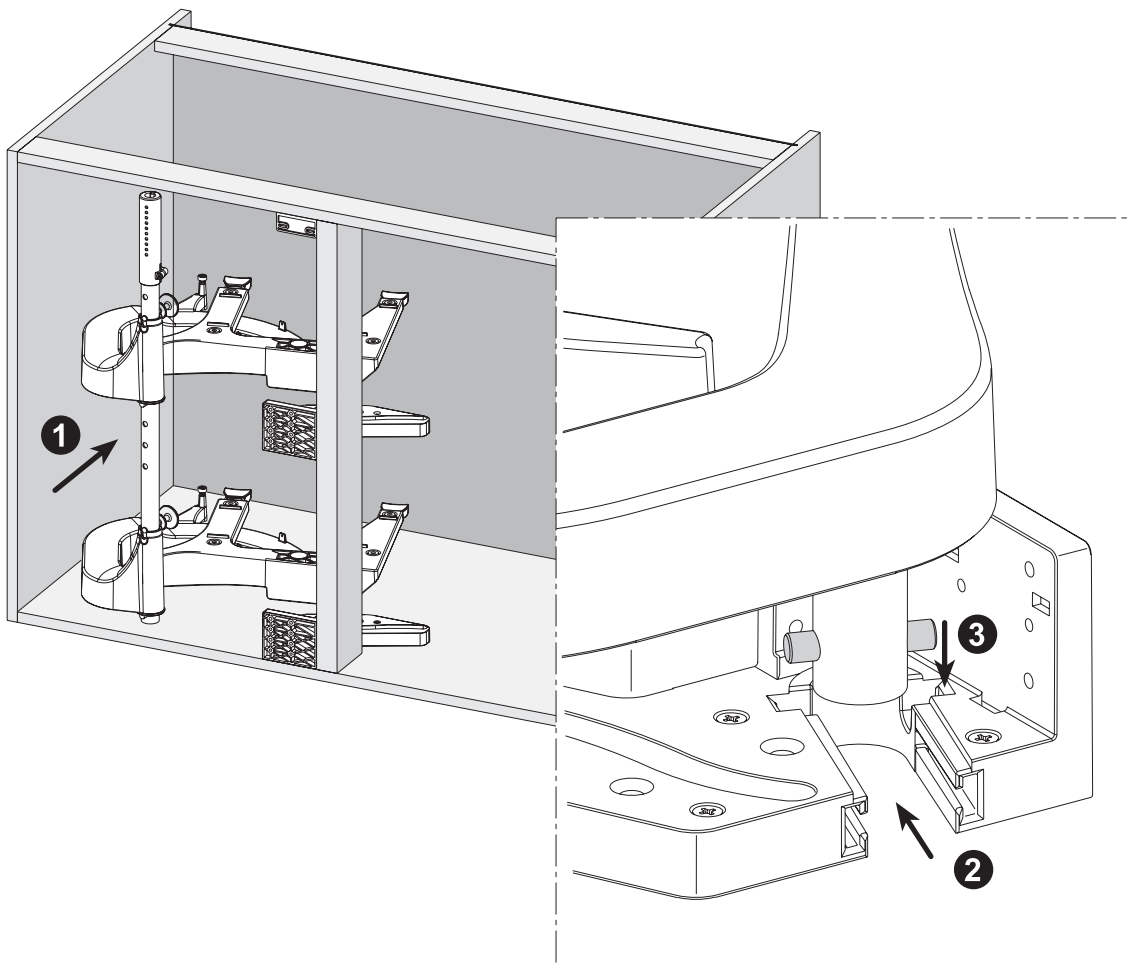

OPO OESCHGER
Art. 53.119.40-67

ninka[®]
Ideen gestalten die Zukunft.

Montageanleitung Mounting Instruction Instructions de montage Istruzioni di Montaggio

magnia
PowerSlide[®]

"H"	"L"					"X"									
	555	600	640	685	725	224	256	288	320	352	384	416	448	480	
600 - 632	X					X	X	X							
633 - 664	X					X	X	X	X						
53.119.40-43 53.119.50-53 53.119.60-63		X				X	X	X	X	X					
53.119.44-47 53.119.54-57 53.119.64-67			X			X	X	X	X	X	X				
729 - 760				X		X	X	X	X	X	X	X			
761 - 792				X		X	X	X	X	X	X	X	X		
793 - 824					X	X	X	X	X	X	X	X	X	X	

	"H"					"L"													
	555	600	640	685	725	224	256	288	320	352	384	416	448	480					
600 - 632	X					X	X	X											
633 - 664	X					X	X	X	X										
53.119.40-43 53.119.50-53 53.119.60-63		X				X	X	X	X	X									
53.119.44-47 53.119.54-57 53.119.64-67			X			X	X	X	X	X	X								
729 - 760				X		X	X	X	X	X	X	X							
761 - 792				X		X	X	X	X	X	X	X	X						
793 - 824					X	X	X	X	X	X	X	X	X	X					