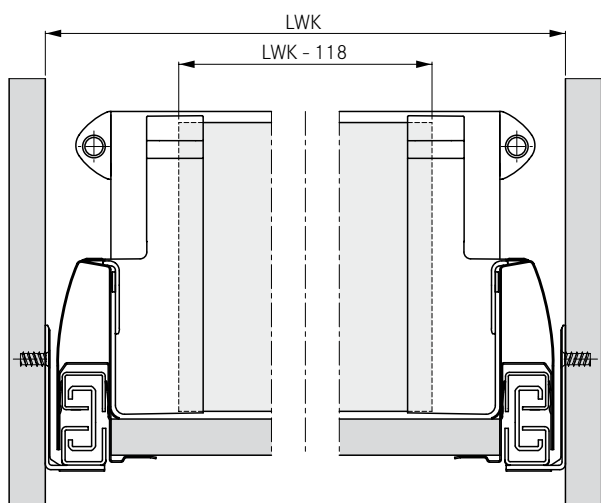

ISTRUZIONI PER LA PROGETTAZIONE

Tutte le misure sono in millimetri

Misure di montaggio

LEGENDA

L Lunghezza
LWK Luce libera mobile