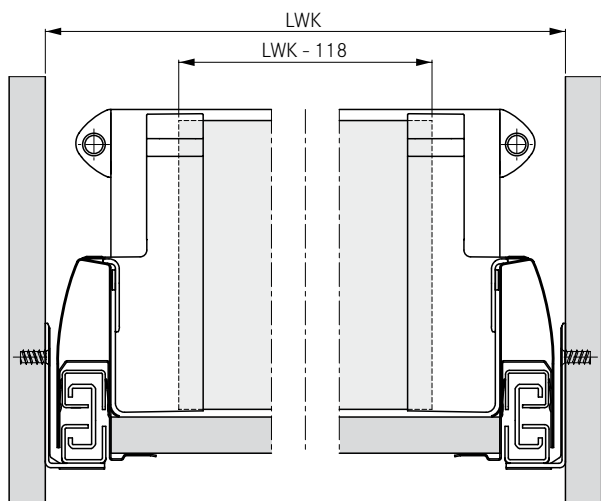

INSTRUCTIONS DE MONTAGE ET D'INSTALLATION

Toutes les dimensions sont indiquées en millimètres

Cote de montage

LÉGENDE

L Longueur
LWK Largeur intérieure caisson