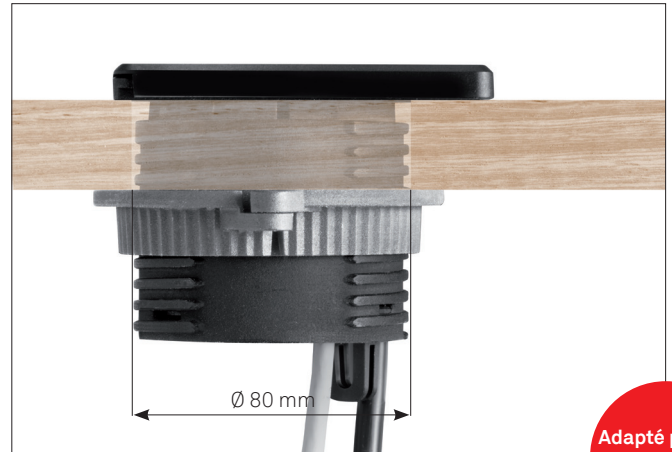

Adapté pour le
passe câble
80 mm