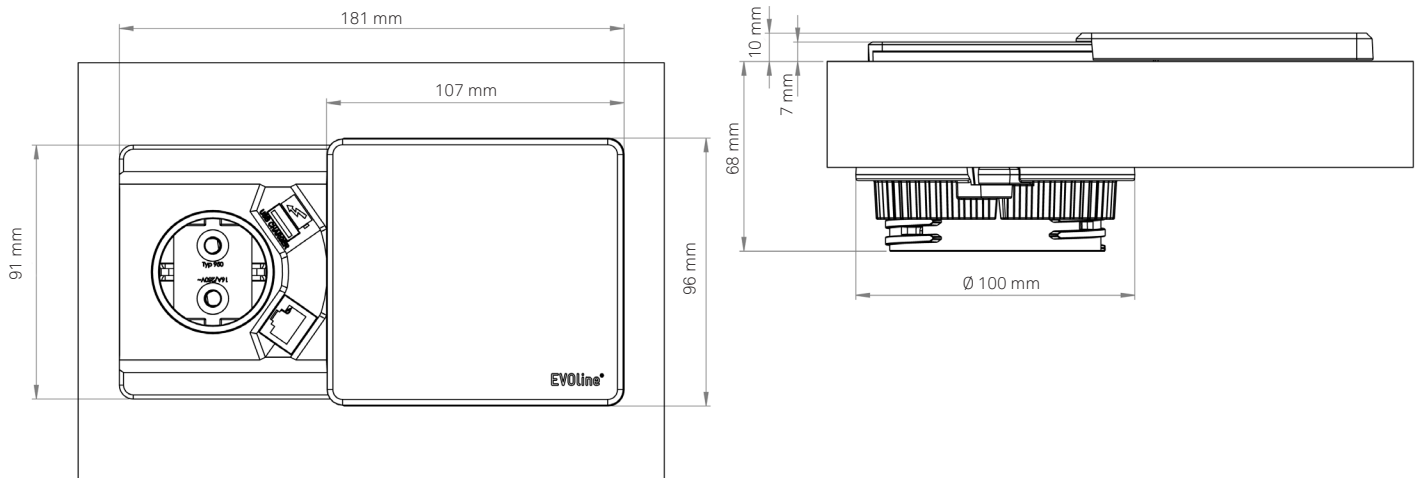

* Convient pour tous les téléphones
portables compatibles Qi avec standard
WPC 1.1.

Für
Internationale
Steckdosen

Adapté pour le
passe câble
80 mm

Avec chargeur
USB

la fonction de
recharge pour
téléphone

Maßskizze