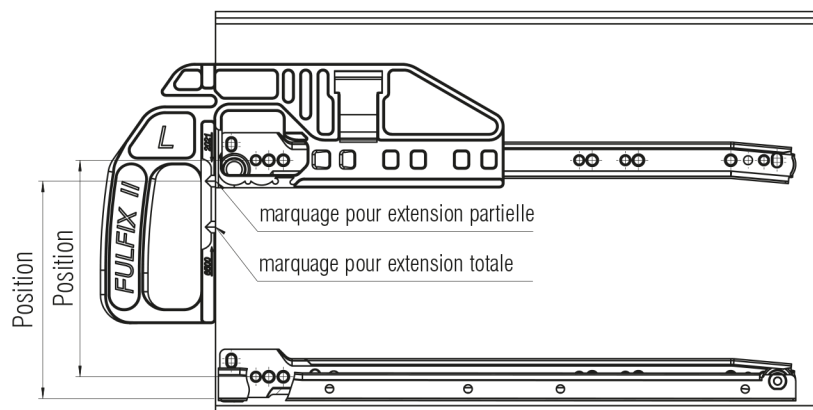

FULFIX II

ACCESSOIRE:

Gabarit de montage pour coulisses FR 2021, FR 2022, FR 2026 et FR 6500

MATÉRIAU:

matière synthétique coloris gris, acier

SPÉCIFICATIONS:

- ▶ le gabarit de montage Fulfix est approprié pour le montage des glissières meuble pour coulisses FR 2021, FR 2022, FR 2026 et FR 6500
- ▶ grâce au dispositif de serrage dans le gabarit de montage les glissières du meuble seront fixées parfaitement d'équerre
- ▶ outre les façades en appliques, les façades intérieures peuvent également être mises en oeuvre (décalage de 19 mm en profondeur)