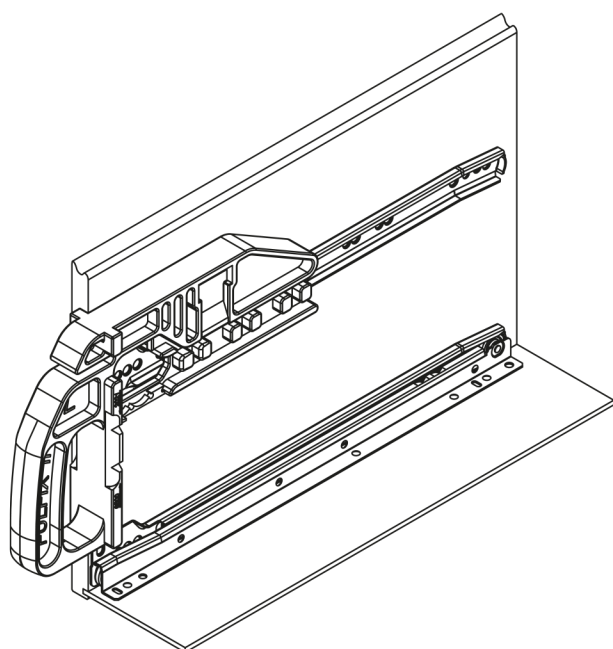

FULFIX II

ACCESSOIRE:

Gabarit de montage pour coulisses FR 2021, FR 2022, FR 2026 et FR 6500

MATÉRIAU:

matière synthétique coloris gris, acier

SPÉCIFICATIONS:

- ▶ le gabarit de montage Fulfix est approprié pour le montage des glissières meuble pour coulisses FR 2021, FR 2022, FR 2026 et FR 6500
- ▶ grâce au dispositif de serrage dans le gabarit de montage les glissières du meuble seront fixées parfaitement d'équerre
- ▶ outre les façades en appliques, les façades intérieures peuvent également être mises en oeuvre (décalage de 19 mm en profondeur)

FULFIX II couleur	Poids pièce (kg)	Réf.
gris	0,34	▶ 3000
Unité d'emballage: 1 pièce		▶ livrable rapidement