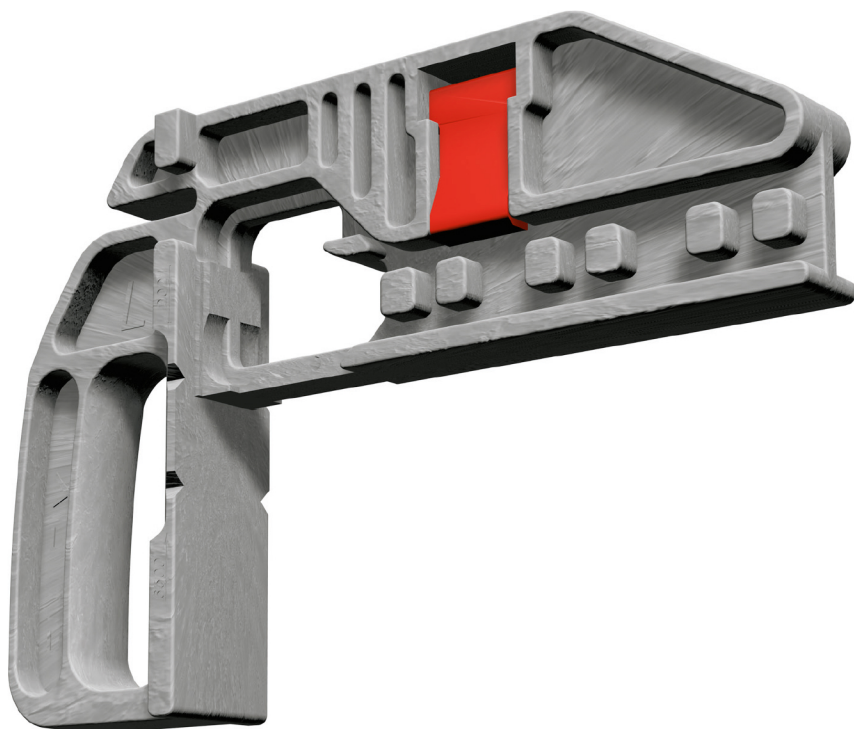

FULFIX II

ACCESSOIRE:

Gabarit de montage pour coulisses FR 2021, FR 2022, FR 2026 et FR 6500

MATÉRIAU:

matière synthétique coloris gris, acier

SPÉCIFICATIONS:

- ▶ le gabarit de montage Fulfix est approprié pour le montage des glissières meuble pour coulisses FR 2021, FR 2022, FR 2026 et FR 6500
- ▶ grâce au dispositif de serrage dans le gabarit de montage les glissières du meuble seront fixées parfaitement d'équerre
- ▶ outre les façades en appliques, les façades intérieures peuvent également être mises en oeuvre (décalage de 19 mm en profondeur)

FULFIX II couleur	Poids pièce (kg)	Réf.
gris	0,34	▶ 3000
Unité d'emballage: 1 pièce		▶ livrable rapidement