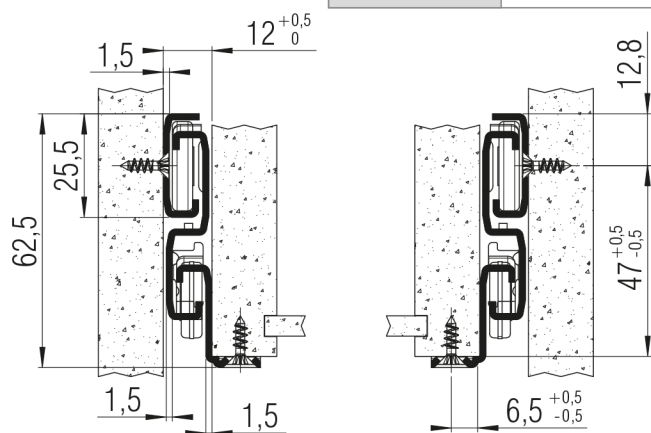

FR 6500

TIPO:	guida telescopica ad estrazione totale
MONTAGGIO:	orizzontale

LARGHEZZA:	12 mm
PORTATA:	dinamica fino a 50 kg

MATERIALE: acciaio, vern. epossidica bianco

DOTAZIONE: rullini in plastica piena (Delrin*)
Rullini a scorrimento silenzioso

① Sostituibile in reticolo altezze da 32 con le guide ad estrazione parziale FR 2021, FR 2022 e FR 2026

Fori per viti Spax da 3,5 mm

L	CE	A	B	C	D	E	F	G	H	I	J	K	L	M	N	O	P	Q	R	S	T	U	V	Peso coppia (kg)	Codice bianco	
200	200		42								170	122	131	154	163										0,79	▶ 1200
250	250		28								220	186	195	218	227										0,97	▶ 1201
300	320		46		142						270	250		282		227						259		1,18	▶ 1202	
350	370	27	32	187	192					283	320	250		282	291	227						259		1,36	▶ 1203	
400	420	13	18	237	242					333	370	250		282	291	227						259		1,54	▶ 1204	
450	470	31	36	287	292					383	420	250	259	282	291	387	410					419		1,73	▶ 1205	
500	550	17	22	113	118	337	342			433	470	250	259	282	291	442	419	474	483			451		1,94	▶ 1206	
550	570	35	40	163	168	387	392			483	520	250	259	282	291	506	483	538	547			515		2,11	▶ 1207	
600	620	21	26	213	218	437	442			533	570	250	259	282	291	506	483	538	547			515		2,29	▶ 1208	
650	670	39	44	263	268	487	492			583	620	250	259	282	291	506	483	538	547			515		2,48	▶ 1260	
700	750	25	30	185	190	313	318	537	542	633	670	250	259	282	291	506	483	538	547			515		2,67	▶ 1261	
750	770	43	48	235	240	363	368	587	592	683	720	250	259	282	291	506	515	538	547	675	698	707	730	2,85	▶ 1262	
800	820	29	34	221	226	413	418	637	642	733	770	250	259	282	291	506	515	538	547	739	762	771		3,05	▶ 1263	