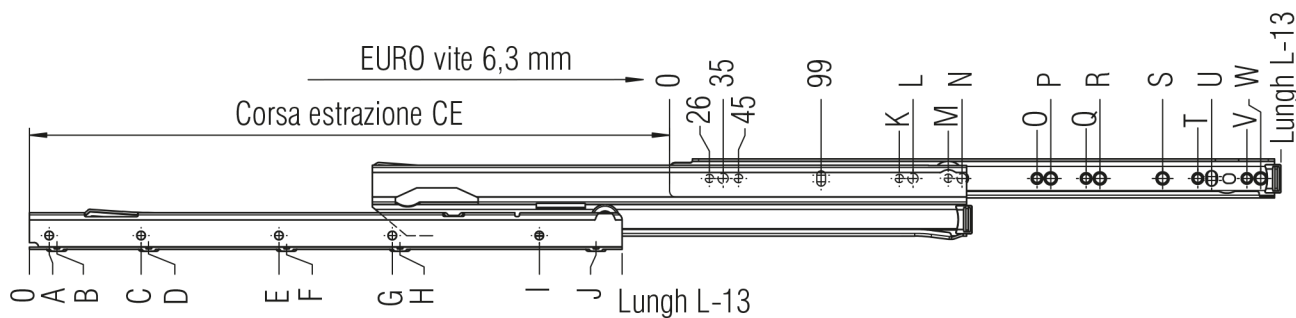

Fori per viti Spax da 3,5 mm

L	CE	A	B	C	D	E	F	G	H	I	J	K	L	M	N	O	P	Q	R	S	T	U	V	Peso coppia (kg)	Codice bianco	
200	200		42								170	122	131	154	163										0,79	▶ 1200
250	250		28								220	186	195	218	227										0,97	▶ 1201
300	320		46		142						270	250		282		227						259		1,18	▶ 1202	
350	370	27	32	187	192					283	320	250		282	291	227						259		1,36	▶ 1203	
400	420	13	18	237	242					333	370	250		282	291	227						259		1,54	▶ 1204	
450	470	31	36	287	292					383	420	250	259	282	291	387	410					419		1,73	▶ 1205	
500	550	17	22	113	118	337	342			433	470	250	259	282	291	442	419	474	483			451		1,94	▶ 1206	
550	570	35	40	163	168	387	392			483	520	250	259	282	291	506	483	538	547			515		2,11	▶ 1207	
600	620	21	26	213	218	437	442			533	570	250	259	282	291	506	483	538	547			515		2,29	▶ 1208	
650	670	39	44	263	268	487	492			583	620	250	259	282	291	506	483	538	547			515		2,48	▶ 1260	
700	750	25	30	185	190	313	318	537	542	633	670	250	259	282	291	506	483	538	547			515		2,67	▶ 1261	
750	770	43	48	235	240	363	368	587	592	683	720	250	259	282	291	506	515	538	547	675	698	707	730	2,85	▶ 1262	
800	820	29	34	221	226	413	418	637	642	733	770	250	259	282	291	506	515	538	547	739	762	771		3,05	▶ 1263	

Confezione: 10 set pro cartone

▶ consegna pronta