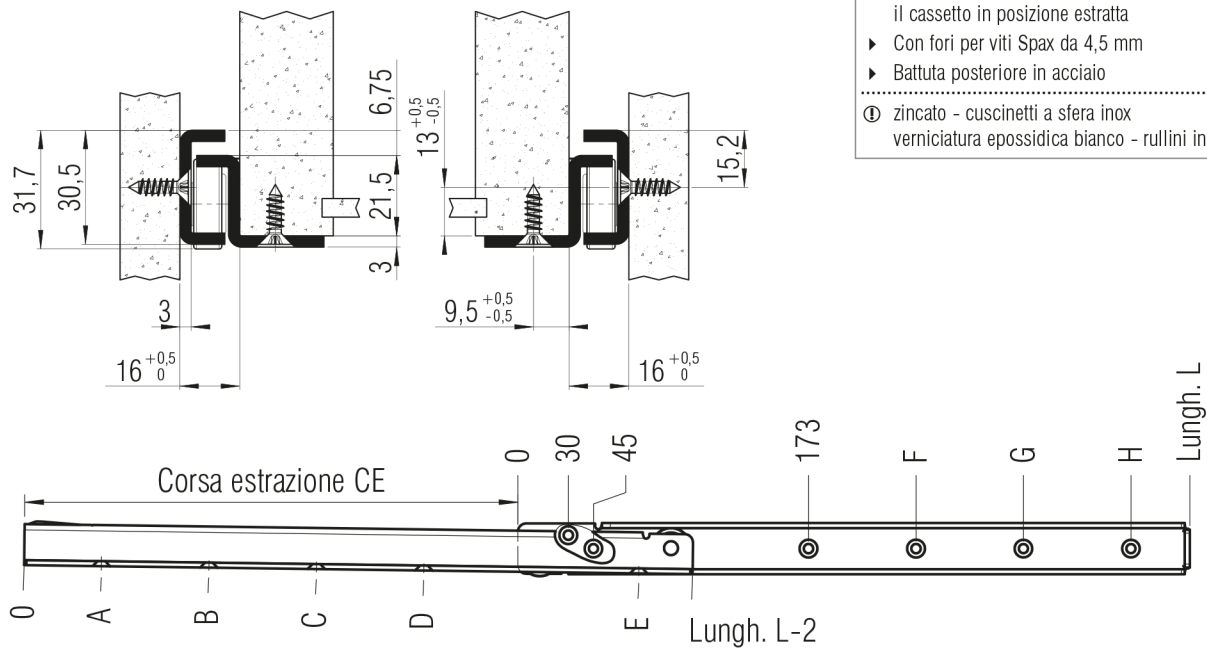

FR 206

TIPO:	estrazione parziale
MONTAGGIO:	orizzontale

LARGHEZZA:	16 mm
PORTATA:	dinamica fino a 100 kg

MATERIALE:	acciaio zincato o verniciatura epossidica bianco
-------------------	--

DOTAZIONE:	cuscinetti a sfera inox o rullini in plastica piena (Delrin*)
-------------------	---

SPECIFICHE:
<ul style="list-style-type: none"> ▶ Sicura antiritorno in posizione chiusa ▶ La tacca doppia nel profilo cassetto serve per fissare il cassetto in posizione estratta ▶ Con fori per viti Spax da 4,5 mm ▶ Battuta posteriore in acciaio
<p>① zincato - cuscinetti a sfera inox verniciatura epossidica bianco - rullini in plastica piena</p>

Fori per viti Spax da 4,5 mm

L mm	CE mm	A mm	B mm	C mm	D mm	E mm	F mm	G mm	H mm	Peso pro coppia (kg)	Codice zincato	Codice bianco
300	209	42	138	266			269			1,48	▶ 4064	*
350	259	60	188	316			301			1,71	▶ 4065	*
400	294	46	238	366			333			1,94	▶ 4066	▶ 4080
450	344	96	288	416			365			2,17	▶ 4067	▶ 4081
500	394	50	146	338	466		365	461		2,40	▶ 4068	▶ 4082
550	444	68	196	388	516		365	493		2,63	▶ 4069	▶ 4083
600	494	54	246	438	566		365	557		2,86	▶ 4070	▶ 4084
650	544	40	296	488	616		365	621		3,09	▶ 4071	▶ 4085
700	564	58	186	346	538	666	365	525	653	3,33	▶ 4072	▶ 4086
750	614	76	204	396	588	716	365	557	685	3,55	▶ 4073	*
800	654	62	190	446	638	766	365	621	749	3,79	▶ 4074	▶ 4087
850	704	80	240	496	688	816	365	621	781	4,04	▶ 4075	*
900	744	66	290	546	738	866	365	621	845	4,27	▶ 4076	▶ 4088
950	794	52	340	596	788	916	365	621	909	4,51	▶ 4077	*
1000	834	70	390	646	838	966	365	621	941	4,74	▶ 4078	▶ 4089

Confezione: 10 set pro cartone; lunghezza da 600 mm in poi: 7 set pro cartone

▶ consegna pronta * su richiesta