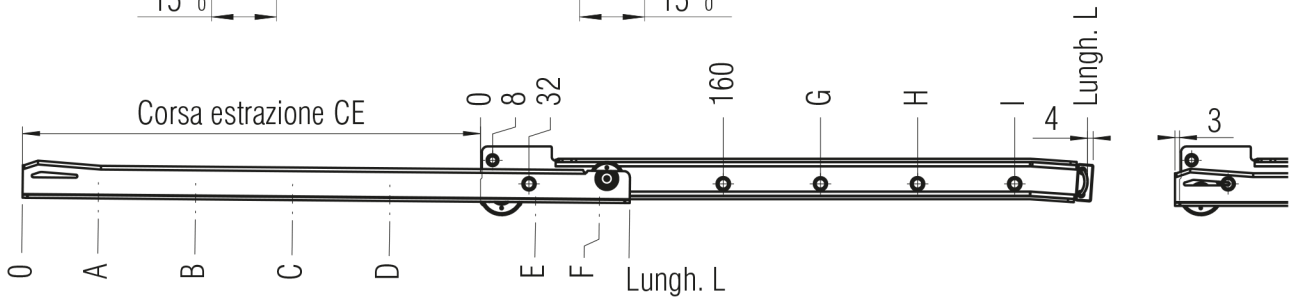

FR 2071

TIPO:	estrazione parziale autochiusura regolare
MONTAGGIO:	orizzontale

LARGHEZZA:	15 mm
PORTATA:	dinamica fino a 70 kg

MATERIALE: acciaio, vern. epossidica bianco

DOTAZIONE: rullini a scorrimento silenzioso

- SPECIFICHE:**
- ▶ Stabilità laterale (fino a 1000 mm) grazie a profili di forma speciale
 - ▶ Fermo in gomma nei profili corpo
 - ▶ La tacca doppia nel profilo cassetto serve per fissare il cassetto in posizione estratta
 - ▶ L'alto profilo cassetto consente di risparmiare i costi per impiallacciare i lati del ripiano
 - ▶ Scorrimento silenzioso grazie ai rullini di precisione
 - ▶ Guida forzata da un lato (destra)
 - ▶ Autochiusura regolare grazie a profilo di forma speciale

Fori per viti Spax da 3,5 mm

L mm	CE mm	A mm	B mm	C mm	D mm	E mm	F mm	G mm	H mm	I mm	Peso pro coppia (kg)	Codice bianco
300	212	46	142	238	270			256			0,90	▶ 1349
350	262	32	192	288	320			288			1,04	▶ 1350
400	302	18	242	338	370			288			1,18	▶ 1351
450	352	36	292	388	420			288			1,32	▶ 1352
500	402	22	182	342	438	470		288	448		1,46	▶ 1353
550	432	40	168	392	488	520		288	480		1,60	▶ 1354
600	482	26	218	442	538	570		288	544		1,74	▶ 1355
650	532	44	268	492	588	620		288	544		1,88	▶ 1356
700	582	30	190	318	542	638	670	288	544		2,02	▶ 1357
750	612	16	176	368	592	688	720	288	544		2,17	▶ 1358
800	662	34	226	418	642	738	770	288	544	736	2,33	▶ 1359
850	712	20	276	468	692	788	820	288	544	768	2,47	▶ 1360
900	742	38	230	518	742	838	870	288	544	768	2,61	▶ 1361
950	792	24	280	568	792	888	920	288	544	768	2,76	▶ 1362
1000	842	42	330	618	842	938	970	288	544	768	2,89	▶ 1363