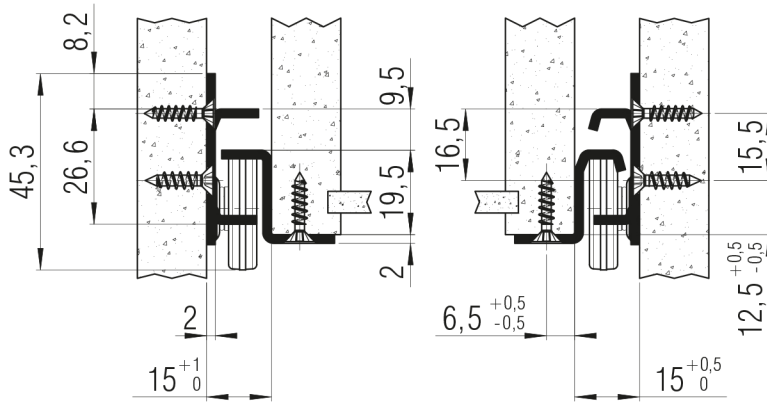

FR 2071

TIPO:	estrazione parziale autochiusura regolare
MONTAGGIO:	orizzontale

LARGHEZZA:	15 mm
PORTATA:	dinamica fino a 70 kg

MATERIALE: acciaio, vern. epossidica bianco

DOTAZIONE: rullini a scorrimento silenzioso

- SPECIFICHE:**
- ▶ Stabilità laterale (fino a 1000 mm) grazie a profili di forma speciale
 - ▶ Fermo in gomma nei profili corpo
 - ▶ La tacca doppia nel profilo cassetto serve per fissare il cassetto in posizione estratta
 - ▶ L'alto profilo cassetto consente di risparmiare i costi per impiallacciare i lati del ripiano
 - ▶ Scorrimento silenzioso grazie ai rullini di precisione
 - ▶ Guida forzata da un lato (destra)
 - ▶ Autochiusura regolare grazie a profilo di forma speciale

Fori per viti Spax da 3,5 mm

L mm	CE mm	A mm	B mm	C mm	D mm	E mm	F mm	G mm	H mm	I mm	Peso pro coppia (kg)	Codice bianco
300	212	46	142	238	270			256			0,90	▶ 1349
350	262	32	192	288	320			288			1,04	▶ 1350
400	302	18	242	338	370			288			1,18	▶ 1351
450	352	36	292	388	420			288			1,32	▶ 1352
500	402	22	182	342	438	470		288	448		1,46	▶ 1353
550	432	40	168	392	488	520		288	480		1,60	▶ 1354
600	482	26	218	442	538	570		288	544		1,74	▶ 1355
650	532	44	268	492	588	620		288	544		1,88	▶ 1356
700	582	30	190	318	542	638	670	288	544		2,02	▶ 1357
750	612	16	176	368	592	688	720	288	544		2,17	▶ 1358
800	662	34	226	418	642	738	770	288	544	736	2,33	▶ 1359
850	712	20	276	468	692	788	820	288	544	768	2,47	▶ 1360
900	742	38	230	518	742	838	870	288	544	768	2,61	▶ 1361
950	792	24	280	568	792	888	920	288	544	768	2,76	▶ 1362
1000	842	42	330	618	842	938	970	288	544	768	2,89	▶ 1363