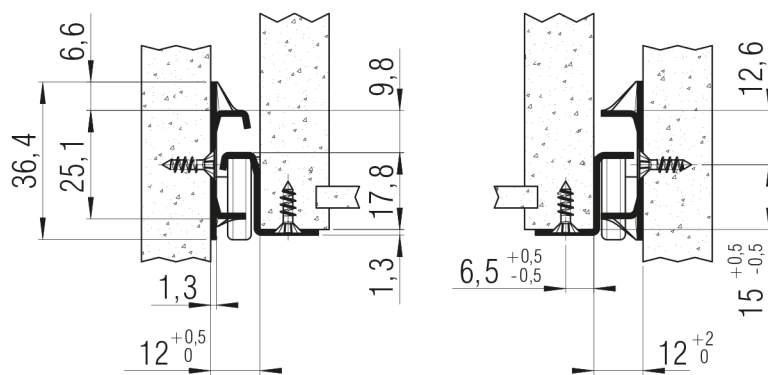

TIPO:	estrazione parziale autochiusura regolare
MONTAGGIO:	orizzontale

LARGHEZZA:	12 mm
PORTATA:	dinamica fino a 30 kg

MATERIALE: acciaio, vern. epossidica bianco

DOTAZIONE: rullini a scorrimento silenzioso

- SPECIFICHE:**
- ▶ Stabilità laterale grazie a profili di forma speciale
 - ▶ Rullini a scorrimento silenzioso in plastica
 - ▶ Perforazione doppia sul profilo corpo per montaggio sfasato su divisori sottili
 - ▶ Profilo corpo rinforzato con alette di forma speciale
 - ▶ Altezza facilmente regolabile tramite asole su profilo corpo e profilo cassetto
 - ▶ La tacca doppia nel profilo cassetto serve per fissare il cassetto in posizione estratta
 - ▶ Guida forzata da un lato (sinistro)
 - ▶ Autochiusura regolare
- ① Sostituibile in reticolo altezze da 32 la guida ad estrazione totale FR 6500

Fori per viti Spax da 3,5 mm / viti EURO da 6,3 mm

L	CE	A	B	C	D	E	F	G	H	I	J	K	M	N	O	P	Q	R	S	Peso	Codice
mm	mm	mm	mm	mm	mm	mm	mm	mm	mm	mm	mm	mm	mm	mm	mm	mm	mm	mm	mm	coppia (kg)	bianco
300	215	46	73	137	142					238	265	270					259			0,55	▶ 7085
350	265	32	91	187	192					288	315	320		323			259			0,63	▶ 7086
400	300	18	77	173		237	242			338	365	370	259	355		378	387			0,71	▶ 7087
450	350	36	95	159		287	292			388	415	420	259	387		410	419	442		0,79	▶ 7088
500	400	22	81	113	118	337	342			438	465	470	259	387	419	442	451	474	483	0,87	▶ 7089
550	430	40	99	163	168	387	392			488	515	520	259	483		506	515	538	547	1,04	▶ 7090
600	480	26	85	213	218	437	442			538	565	570	259			506	515	538	547	1,13	▶ 7091
650	530	44	71	135		263	268	487	492	588	615	620	259			506	515	538	547	1,13	▶ 7092
700	560	30	89	185	190	313	318	537	542	638	665	670	259			506	515	538	547	1,21	▶ 7093