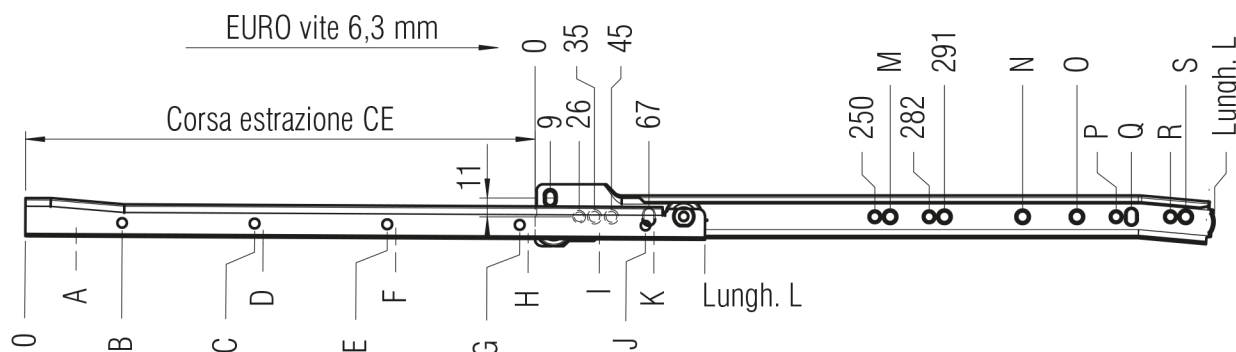

TIPO:	estrazione parziale autochiusura regolare
MONTAGGIO:	orizzontale

LARGHEZZA:	12 mm
PORTATA:	dinamica fino a 30 kg

MATERIALE: acciaio, vern. epossidica bianco

DOTAZIONE: rullini a scorrimento silenzioso

- SPECIFICHE:**
- ▶ Stabilità laterale grazie a profili di forma speciale
 - ▶ Rullini a scorrimento silenzioso in plastica
 - ▶ Perforazione doppia sul profilo corpo per montaggio sfasato su divisori sottili
 - ▶ Profilo corpo rinforzato con alette di forma speciale
 - ▶ Altezza facilmente regolabile tramite asole su profilo corpo e profilo cassetto
 - ▶ La tacca doppia nel profilo cassetto serve per fissare il cassetto in posizione estratta
 - ▶ Guida forzata da un lato (sinistro)
 - ▶ Autochiusura regolare
- ① Sostituibile in reticolo altezze da 32 la guida ad estrazione totale FR 6500

Fori per viti Spax da 3,5 mm / viti EURO da 6,3 mm

L	CE	A	B	C	D	E	F	G	H	I	J	K	M	N	O	P	Q	R	S	Peso	Codice
mm	mm	mm	mm	mm	mm	mm	mm	mm	mm	mm	mm	mm	mm	mm	mm	mm	mm	mm	mm	coppia (kg)	bianco
300	215	46	73	137	142					238	265	270					259			0,55	▶ 7085
350	265	32	91	187	192					288	315	320		323			259			0,63	▶ 7086
400	300	18	77	173		237	242			338	365	370	259	355		378	387			0,71	▶ 7087
450	350	36	95	159		287	292			388	415	420	259	387		410	419	442		0,79	▶ 7088
500	400	22	81	113	118	337	342			438	465	470	259	387	419	442	451	474	483	0,87	▶ 7089
550	430	40	99	163	168	387	392			488	515	520	259	483		506	515	538	547	1,04	▶ 7090
600	480	26	85	213	218	437	442			538	565	570	259			506	515	538	547	1,13	▶ 7091
650	530	44	71	135		263	268	487	492	588	615	620	259			506	515	538	547	1,13	▶ 7092
700	560	30	89	185	190	313	318	537	542	638	665	670	259			506	515	538	547	1,21	▶ 7093