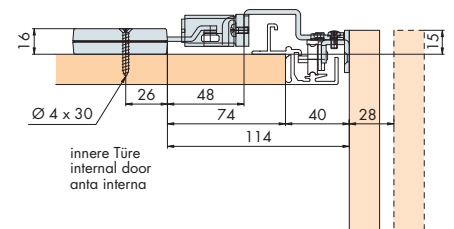

EKU-FRONTAL 25 FS