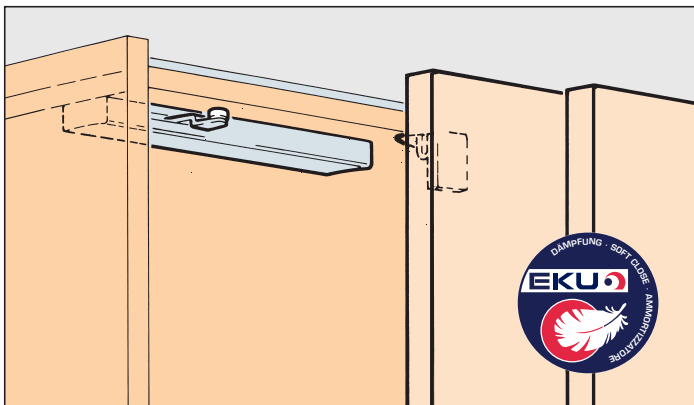

System: Dämpfungen für leisen und sanften Schiebekomfort, bei 2-türigen Schränken mit Holz-, Glas- oder Alurahmentüren.

Design Kunststoffgehäuse grau mit optionaler Alublende

System: Soft closing systems for quiet and gentle sliding comfort, for cabinets with 2 wooden, glass or aluminium framed doors.

Design plastic cage grey with optional aluminium panel

Sistema: Ammortizzatori per lo scorrimento silenzioso e leggero, per armadi a 2 ante con telaio in alluminio, in legno o in cristallo.

Design: Giunto in plastica grigio con frontale in alluminio opzionale