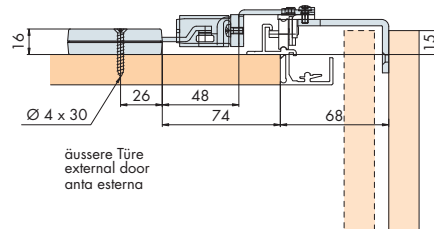

EKU-FRONTAL 25 FS