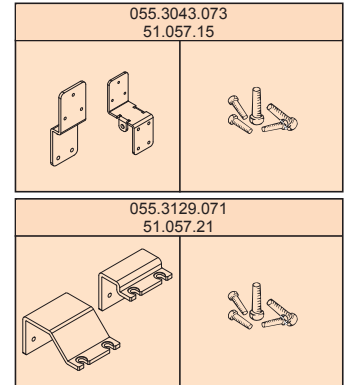

EKU-COMBINO 20/35

Garnituren / Sets / Garnitures