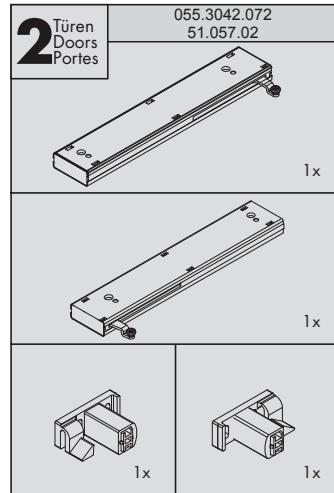

**EKU-COMBINO 45/60 H MS**

untenlaufend/bottom running / à roulement en bas

**EKU-COMBINO 45/60 H FS**

**EKU-COMBINO 45/60 GR MS**

untenlaufend/bottom running / a scorrimento inferiore

**Garnituren / Sets / Garnitures**