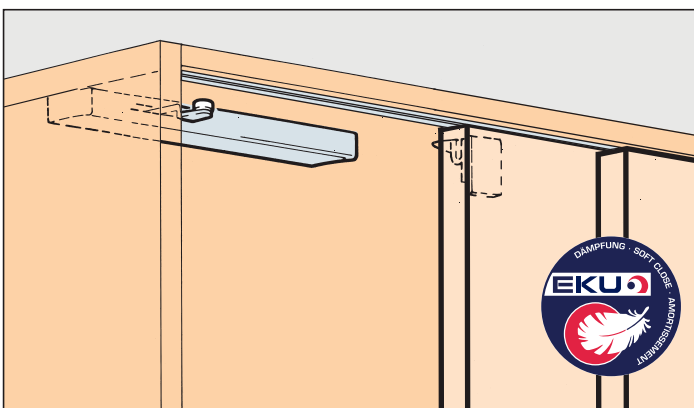

System: Dämpfung für leisen und sanften Schiebekomfort, bei 2-türigen Schränken mit Holz- oder Alurahmentüren. Design Kunststoffgehäuse grau mit optionaler Alublende

System: Soft closing for quiet and gentle sliding comfort, for cabinets with 2 wooden or aluminium frame doors. Design grey plastic housing with optional aluminium panel

Système : amortissement pour un confort de coulisse doux et silencieux pour armoires à 2 portes en bois ou à cadre en alu. Design boîtier en plastique gris avec cache en alu en option

EKU-COMBINO 45 H FS

Montage aussen/Mounting external/Montage extérieur

EKU-COMBINO 45/60 H FS

Montage innen/Mounting internal/Montage intérieur

Einbaubeispiele / Mounting examples / Exemples de montage

EKU-COMBINO 45 H/GR FS

EKU-COMBINO 45/60 H MS

untenlaufend/bottom running / à roulement en bas

EKU-COMBINO 45/60 H FS

EKU-COMBINO 45/60 GR MS

untenlaufend/bottom running / a scorrimento inferiore