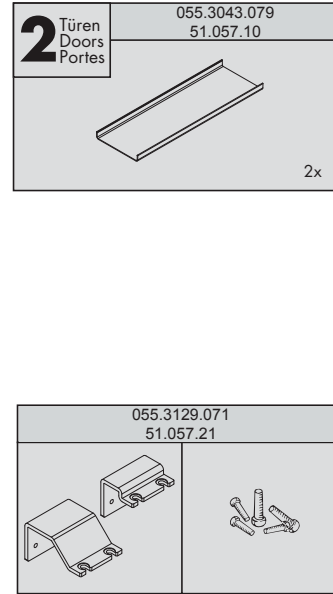

Optional/Optional/Facultative