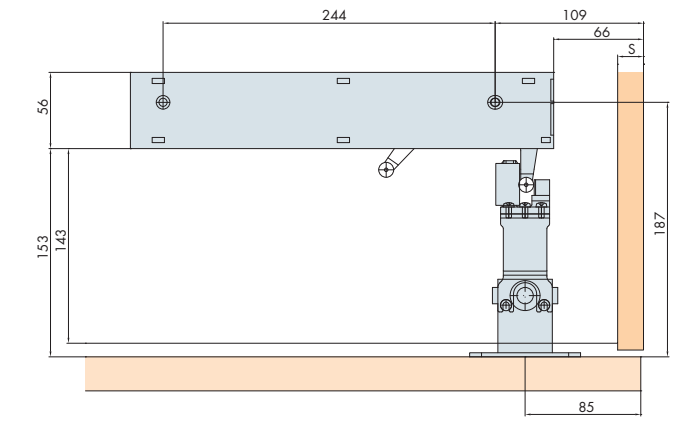

EKU-COMBINO 60 H FS
Montage aussen/Mounting external/Montage extérieur