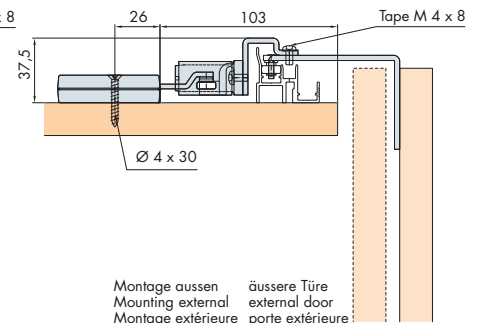

Montage aussen / Mounting external / Montage extérieure
äußere Türe / external door / porte extérieure