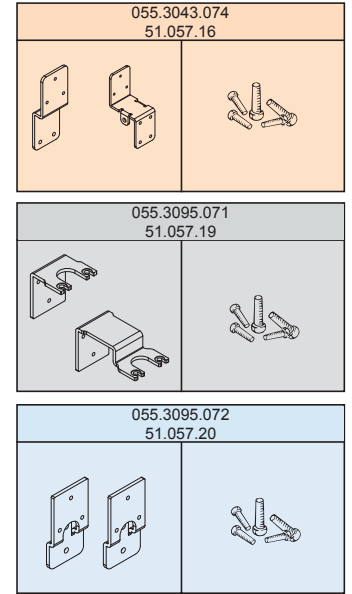

Optional/Optional/Facultative