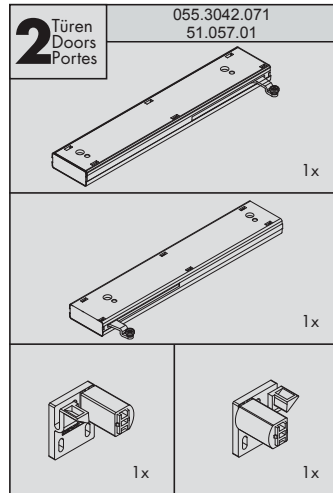

**EKU-COMBINO 45/60 H MS**

untenlaufend/bottom running / à roulement en bas

**EKU-COMBINO 45/60 H FS**

**EKU-COMBINO 45/60 GR MS**

untenlaufend/bottom running / a scorrimento inferiore

**Garnituren / Sets / Garnitures**