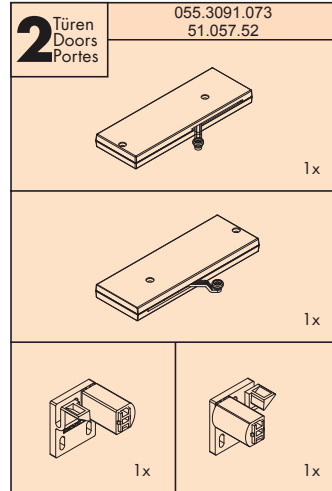

EKU-COMBINO 20/35

Garnituren / Sets / Garnitures