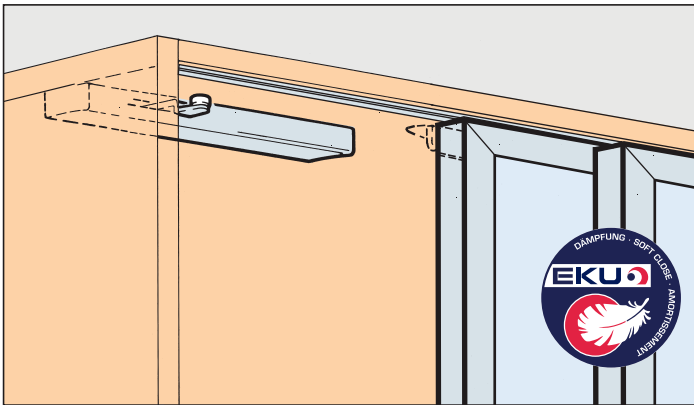

## EKU-COMBINO U 50

**System: Dämpfung für leisen und sanften Schiebekomfort, bei 2-türigen Schränken mit Holz- oder Alurahmentüren. Design Kunststoffgehäuse grau mit optionaler Alublende**

System: Soft closing for quiet and gentle sliding comfort, for cabinets with 2 wooden or aluminium frame doors. Design grey plastic housing with optional aluminium panel