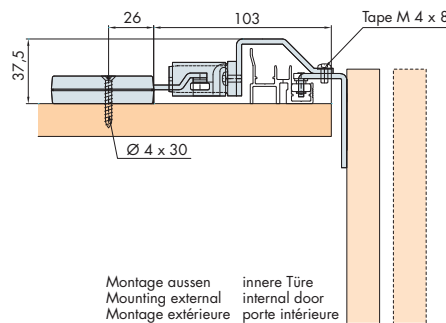

EKU-COMBINO 20-35 FS

Montage aussen / Mounting external / Montage extérieure

Montage aussen / Mounting external / Montage extérieure
innere Türe / internal door / porte intérieure