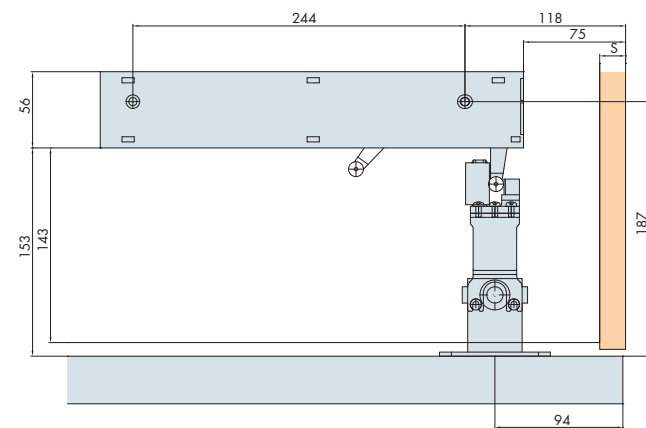

EKU-COMBINO 60 GR FS
Montage innen/Mounting internal/Montage intérieur