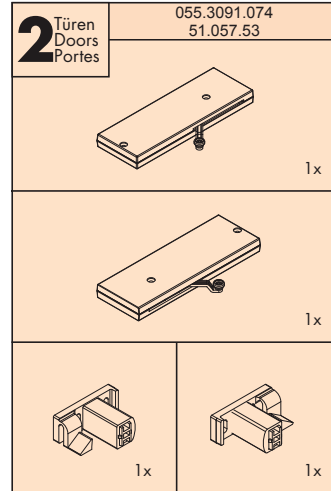

EKU-COMBINO 20/35

Garnituren / Sets / Garnitures