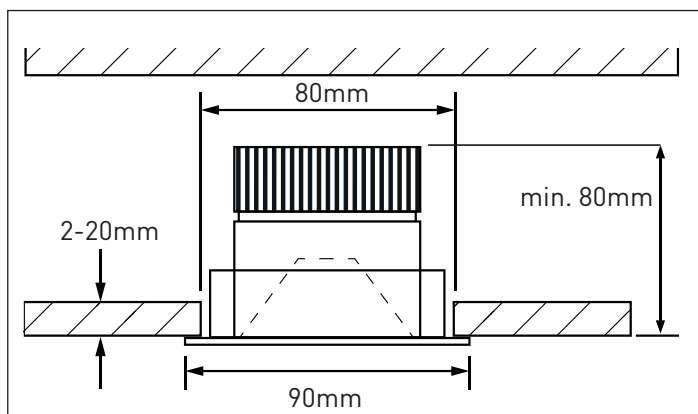

EINBAU-DOWNLIGHT „ATMO“ weiss matt
SPOT ENCASTRÉ „ATMO“ blanc mat

Art. 137903
E-No 941 420 043