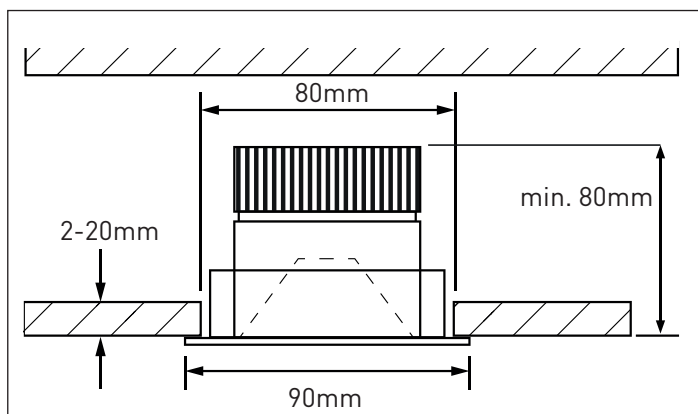

EINBAU-DOWNLIGHT „ATMO“ schwarz matt
SPOT ENCASTRÉ „ATMO“ noir mat

Art. 137902
E-No 941 420 053