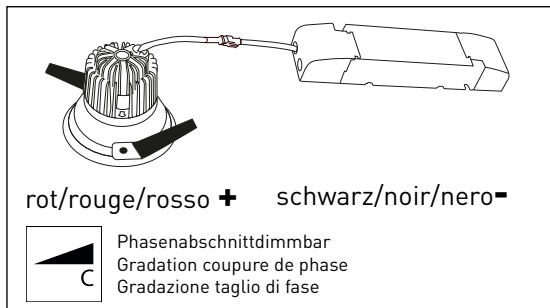

# maxLUCE LED Spot «ATMO»

## MONTAGEANLEITUNG INSTRUCTION DE MONTAGE ISTRUZIONI DI MONTAGGIO

### INHALT/ TENHEUR/ CONTENUTO:

1 maxLUCE LED SPOT  
1 LED Driver plug and play