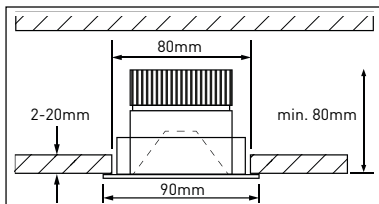

AVVERTENZE

IT Montaggio e messa in funzione possono essere effettuati solo da personale specializzato autorizzato (elettoinstallatori). Il proiettore serve esclusivamente a scopo di illuminazione e deve essere installato secondo le disposizioni di montaggio. Un altro utilizzo o un'altra modalità di incasso sono considerati „non conformi“. Attenzione! Lavorare sempre in assenza di tensione mentre si cablano e si installano gli apparecchi e le unità di alimentazione. In caso contrario i moduli LED possono andare distrutti. I dati tecnici possono subire modifiche senza preavviso. Le lampadine non possono essere sostituite.