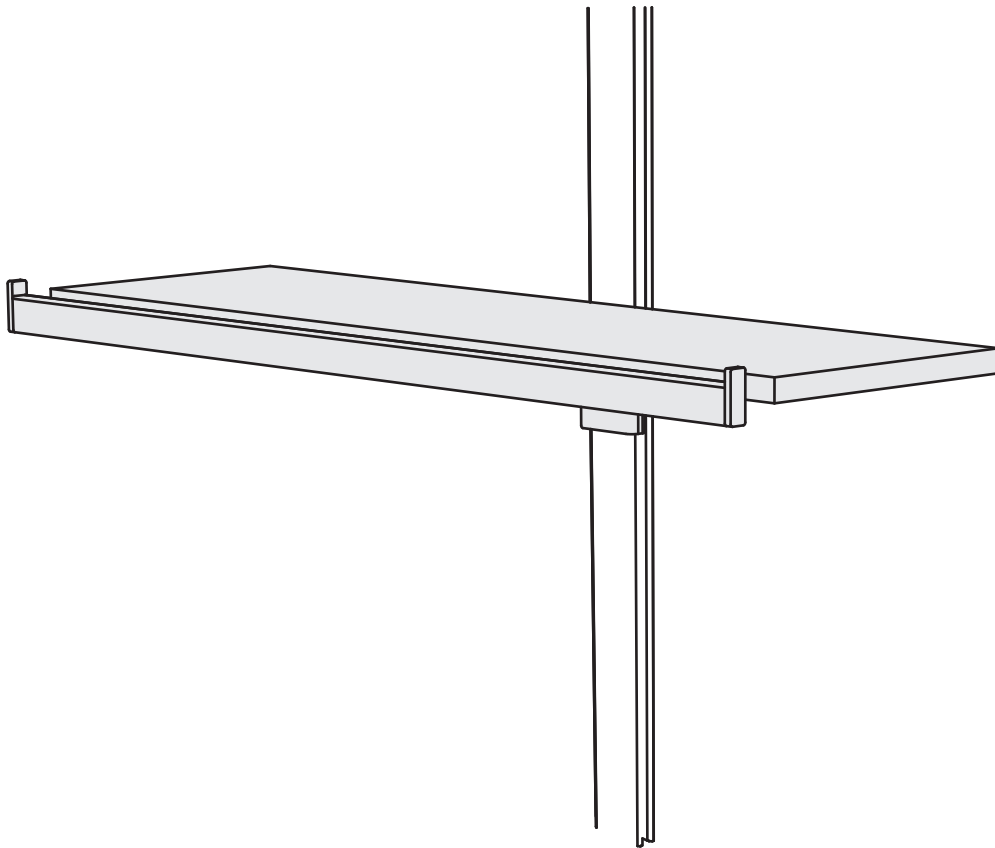

PECASA KLEIDERSTANGE

Tringle à vêtements Pecasa
Pecasa clothes rail

- 4x 
- ø6,3x14
- 2x 
- 550
- 
- 600.0393.xx
- 850
- 
- 600.0394.xx