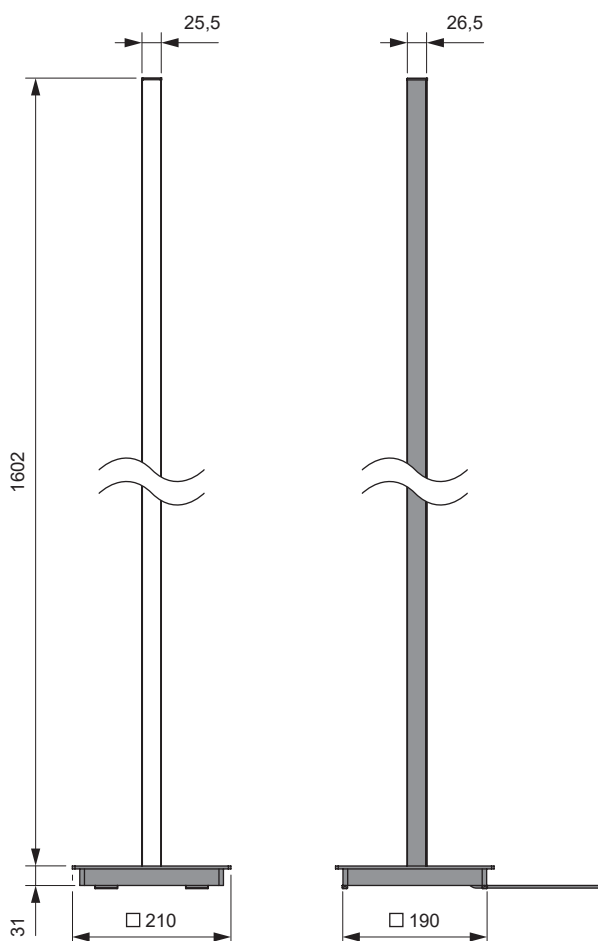

PRODUKTEIGENSCHAFTEN

Leuchtentyp:	Stehleuchte
Betriebsspannung:	AC 230 V
Leistung:	24,8 W
Lichtfarbe:	Emotion (2700-6500 K)
Farbwiedergabe (CRI):	93
Lichtstrom:	991 lm/m
Lichtausbeute:	80 lm/W
Lebensdauer:	30000 h
Anzahl LEDs:	120+120 /m
Schutzart:	IP20
Werkstoff:	Aluminium
Oberfläche / Farbe:	Edelstahl / Schwarz
Zuleitung:	1850 mm

BELEUCHUNGSDIAGRAMM

NEU

KALA EMOTION	LICHTFARBE	LEISTUNG (W)	FARBE	REF.	
Kala Emotion	Emotion	24,8	Edelstahl	2000873	NEU
			Schwarz	2000874	NEU

Kala Emotion

Edelstahl

Schwarz

ABMESSUNGEN

ZUBEHÖR