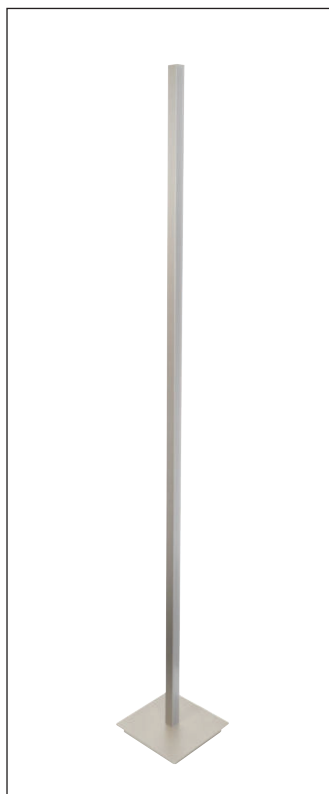

NEUHEIT 2022

KALA EMOTION

- Schlanke Standleuchte mit Steckernetzteil
- Für den Wohn-/Essbereich
- Lichtsteuerung im Fuß
- Horizontale Lichtabstrahlung
- Kombinierbar mit dem Steuerungssystem Frankfurt, Integration in Zigbee Netzwerke (z. B. Alexa) möglich
- Dimmbar mit stufenlos regelbarer Farbtemperatur durch Emotion Technologie

PRODUKTEIGENSCHAFTEN

Leuchtentyp:	Stehleuchte
Betriebsspannung:	AC 230 V
Leistung:	24,8 W
Lichtfarbe:	Emotion (2700-6500 K)
Farbwiedergabe (CRI):	93
Lichtstrom:	991 lm/m
Lichtausbeute:	80 lm/W
Lebensdauer:	30000 h
Anzahl LEDs:	120+120 /m
Schutzart:	IP20
Werkstoff:	Aluminium
Oberfläche / Farbe:	Edelstahl / Schwarz
Zuleitung:	1850 mm

BELEUCHUNGSDIAGRAMM

NEU

KALA EMOTION	LICHTFARBE	LEISTUNG (W)	FARBE	REF.	
Kala Emotion	Emotion	24,8	Edelstahl	2000873	NEU
			Schwarz	2000874	NEU

Kala Emotion

Edelstahl

Schwarz

ABMESSUNGEN

ZUBEHÖR

Fernbedienungen

FERNBEDIENUNGEN		FARBE	REF.
1	1-Kanal Funkfernbedienung	Weiß	2000374
2		Schwarz	2000375
3	4-Kanal Funkfernbedienung	Weiß	2000292
4	Wandhalterung inkl. Befestigungsmaterial für 4-Kanal FB	Weiß	2000698
5	Funkfernbedienung/Wandschalter (2 Tasten)	Silber / Schwarz	2000374