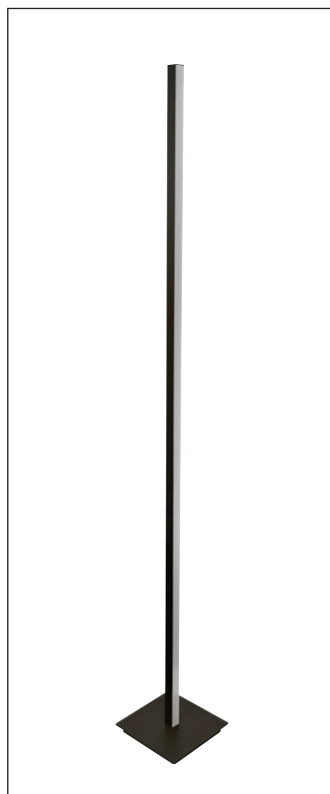

NEUHEIT 2022

KALA EMOTION

- Schlanke Standleuchte mit Steckernetzteil
- Für den Wohn-/Essbereich
- Lichtsteuerung im Fuß
- Horizontale Lichtabstrahlung
- Kombinierbar mit dem Steuerungssystem Frankfurt, Integration in Zigbee Netzwerke (z. B. Alexa) möglich
- Dimmbar mit stufenlos regelbarer Farbtemperatur durch Emotion Technologie

PRODUKTEIGENSCHAFTEN

Leuchtentyp:	Stehleuchte
Betriebsspannung:	AC 230 V
Leistung:	24,8 W
Lichtfarbe:	Emotion (2700-6500 K)
Farbwiedergabe (CRI):	93
Lichtstrom:	991 lm/m
Lichtausbeute:	80 lm/W
Lebensdauer:	30000 h
Anzahl LEDs:	120+120 /m
Schutzart:	IP20
Werkstoff:	Aluminium
Oberfläche / Farbe:	Edelstahl / Schwarz
Zuleitung:	1850 mm

BELEUCHUNGSDIAGRAMM

NEU

KALA EMOTION	LICHTFARBE	LEISTUNG (W)	FARBE	REF.	
Kala Emotion	Emotion	24,8	Edelstahl	2000873	NEU
			Schwarz	2000874	NEU

Kala Emotion

Edelstahl

Schwarz

ABMESSUNGEN

ZUBEHÖR

Fernbedienungen

FERNBEDIENUNGEN		FARBE	REF.
1	1-Kanal Funkfernbedienung	Weiß	2000374
2		Schwarz	2000375
3	4-Kanal Funkfernbedienung	Weiß	2000292
4	Wandhalterung inkl. Befestigungsmaterial für 4-Kanal FB	Weiß	2000698
5	Funkfernbedienung/Wandschalter (2 Tasten)	Silber / Schwarz	2000374