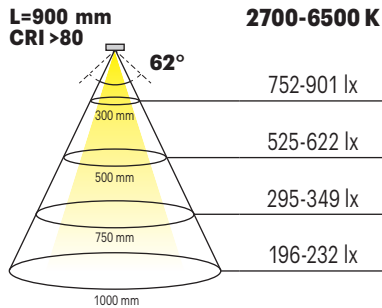

BELEUCHUNGSDIAGRAMM

NEU

KALA EMOTION	LICHTFARBE	LEISTUNG (W)	FARBE	REF.	
Kala Emotion	Emotion	24,8	Edelstahl	2000873	NEU
			Schwarz	2000874	NEU