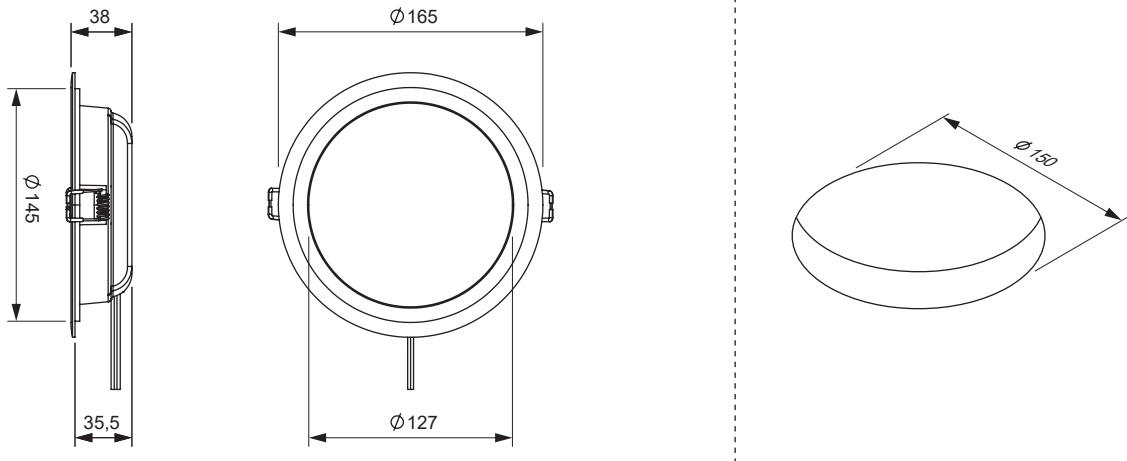

## BELEUCHTUNGSDIAGRAMM

Deckeneinbauleuchte, Ø 165 mm		3000 K
0 cm	110°	
30 cm		8099 lx
50 cm		2963 lx
75 cm		1341 lx
100 cm		828 lx

MOONLIGHT R	LICHTFARBE	LEISTUNG (W)	FARBE	REF.
Moonlight R 165 mm	Warmweiß	16	Weiß	2000860

## ABMESSUNGEN