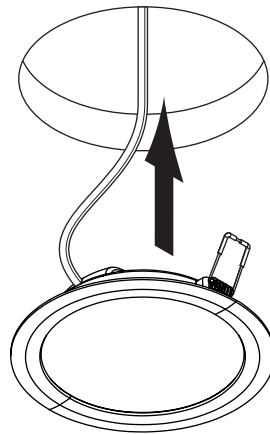

Moonlight R 165

Weiß

ABMESSUNGEN

MONTAGE