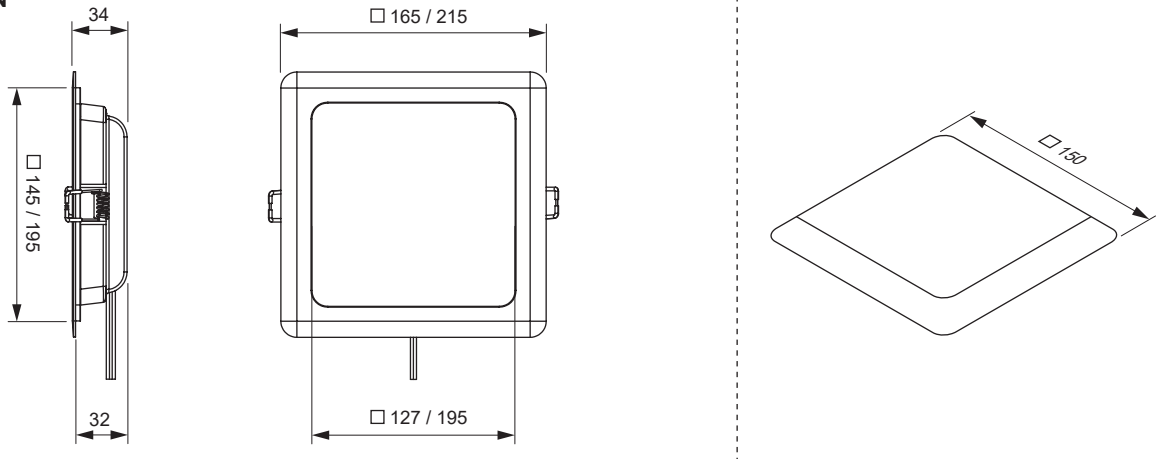

ABMESSUNGEN

MONTAGE