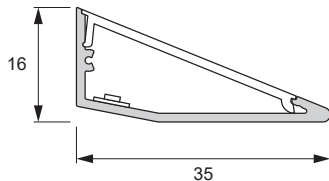

MEC KEL

- Anbauprofil
- Inkl. Abdeckprofil

Material: Aluminium
 Oberfläche / Farbe: Silberfarben
 Abmessungen: 35x16 mm

NEU			
MEC KEL	LÄNGE (mm)	OBERFLÄCHE	REF.
Leuchtenprofil	2500	Silberfarben	2000939 NEU
Endkappenset			2000940 NEU