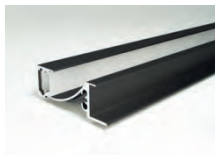

MEC VENICE A

- Aufsatzprofil für Nischenverkleidungen
- Gesamtbreite inkl. Endkappen: 2700 mm
- Bohrungen für Kabelausgang
- Inklusive Abdeckprofil und Adapterprofil

Material: Aluminium
 Oberfläche / Farbe: Edelstahlfarben / Schwarz
 Abmessungen: 19,2x56,9 mm

NEU			
MEC VENICE A	LÄNGE (mm)	OBERFLÄCHE	REF.
Aufsatzprofil	2696	Edelstahlfarben	2000883
		Schwarz	2000884
Venice A Endkappenset		Edelstahlfarben	2000885
		Schwarz	2000886

NEU

NEU

NEU

NEU