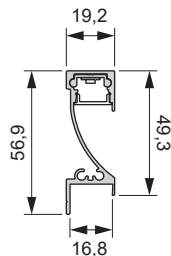

MEC VENICE A

- Aufsatzprofil für Nischenverkleidungen
- Gesamtbreite inkl. Endkappen: 2700 mm
- Bohrungen für Kabelausgang
- Inklusive Abdeckprofil und Adapterprofil

Material: Aluminium
 Oberfläche / Farbe: Edelstahlfarben / Schwarz
 Abmessungen: 19,2x56,9 mm

NEU			
MEC VENICE A	LÄNGE (mm)	OBERFLÄCHE	REF.
Aufsatzprofil	2696	Edelstahlfarben	2000883
		Schwarz	2000884
Venice A Endkappenset		Edelstahlfarben	2000885
		Schwarz	2000886

NEU

NEU

NEU

NEU