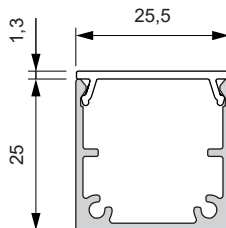

MEC ICE

- Anbauprofil
- Inkl. Abdeckprofil

Material: Aluminium
 Oberfläche / Farbe: Edelstahlfarben / Schwarz
 Abmessungen: 25,5x26,3 mm

NEU			
MEC ICE	LÄNGE (mm)	OBERFLÄCHE	REF.
Leuchtenprofil	2500	Edelstahlfarben	2000952 NEU
		Schwarz	2000953 NEU
Endkappenset		Edelstahlfarben	2000954 NEU
		Schwarz	2000955 NEU