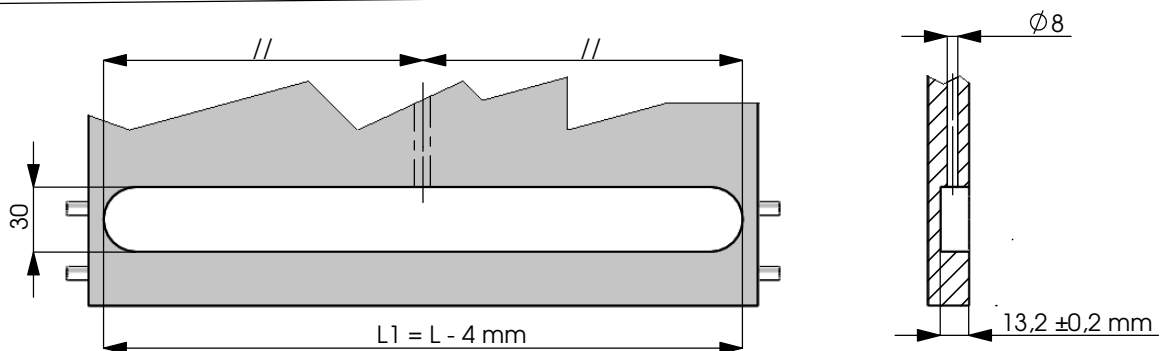

LED EBL PowerLine

Typ L210 12VDC max.

2,2 W	L = 200 - 300 mm
3,2 W	L = 301 - 400 mm
4,2 W	L = 401 - 500 mm
5,2 W	L = 501 - 600 mm
6,2 W	L = 601 - 700 mm
7,2 W	L = 701 - 800 mm
8,2 W	L = 801 - 900 mm
9,2 W	L = 901-1000 mm
10,2 W	L=1001-1100 mm
11,2 W	L=1101-1200 mm