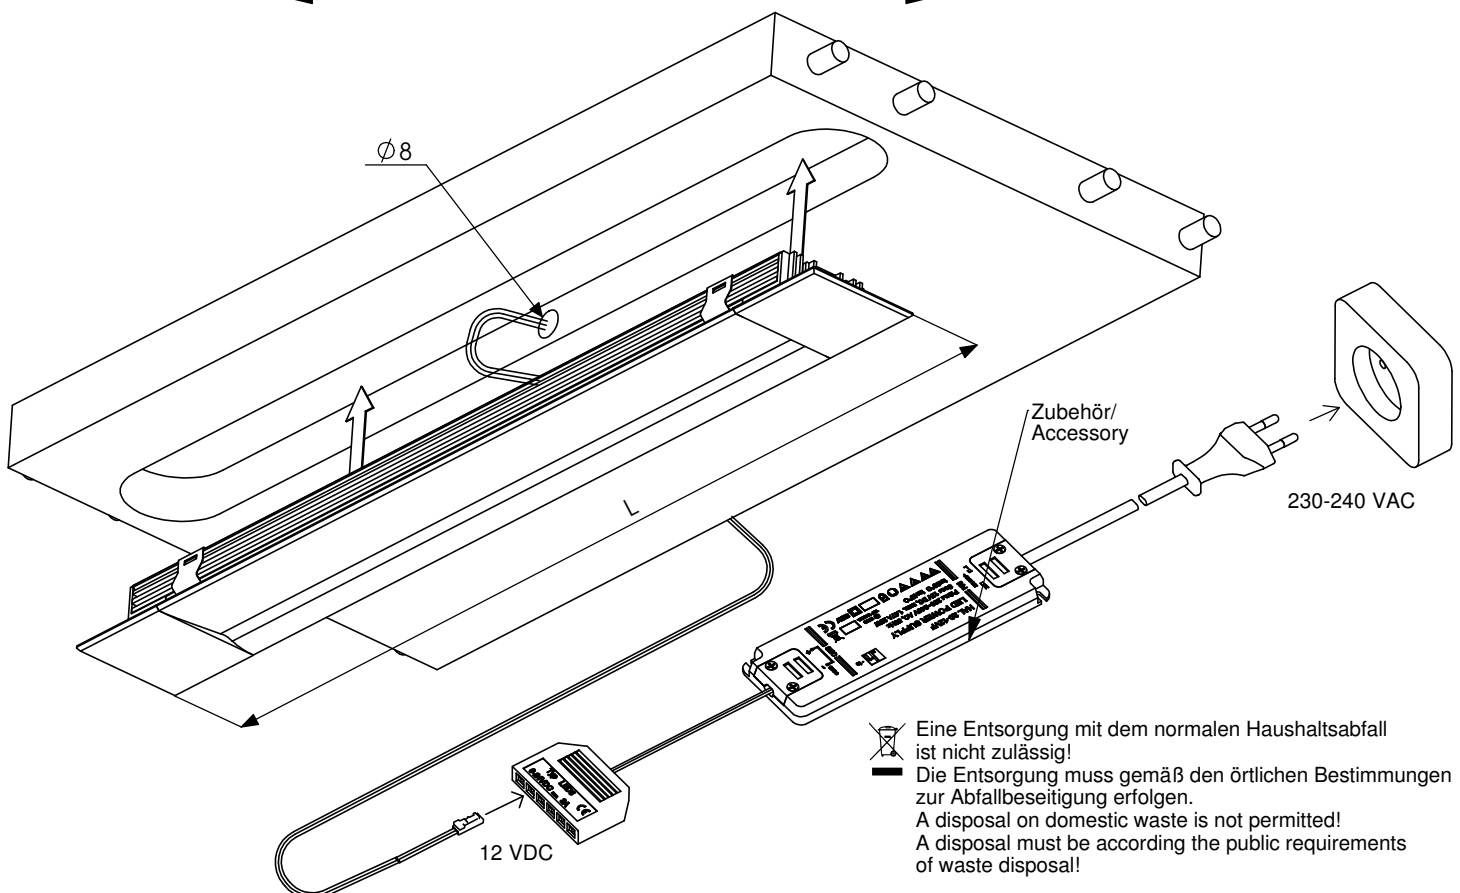

LED EBL PowerLine

Typ L210 12VDC max.

2,2 W	L = 200 - 300 mm
3,2 W	L = 301 - 400 mm
4,2 W	L = 401 - 500 mm
5,2 W	L = 501 - 600 mm
6,2 W	L = 601 - 700 mm
7,2 W	L = 701 - 800 mm
8,2 W	L = 801 - 900 mm
9,2 W	L = 901-1000 mm
10,2 W	L=1001-1100 mm
11,2 W	L=1101-1200 mm

Eine Entsorgung mit dem normalen Haushaltsabfall ist nicht zulässig!
 Die Entsorgung muss gemäß den örtlichen Bestimmungen zur Abfallbeseitigung erfolgen.
 A disposal on domestic waste is not permitted!
 A disposal must be according the public requirements of waste disposal!