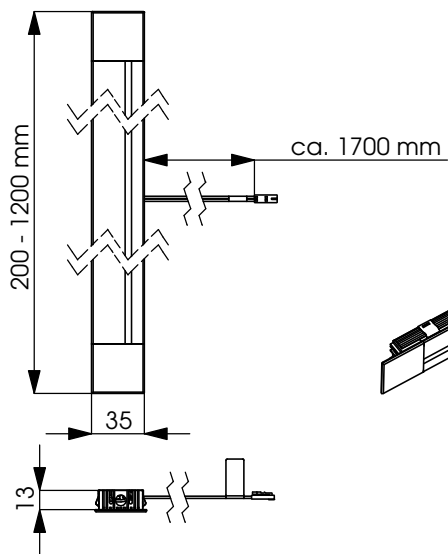

LED EBL PowerLine

Typ L210 12VDC max.

2,2 W	L = 200 - 300 mm
3,2 W	L = 301 - 400 mm
4,2 W	L = 401 - 500 mm
5,2 W	L = 501 - 600 mm
6,2 W	L = 601 - 700 mm
7,2 W	L = 701 - 800 mm
8,2 W	L = 801 - 900 mm
9,2 W	L = 901-1000 mm
10,2 W	L=1001-1100 mm
11,2 W	L=1101-1200 mm

Eine Entsorgung mit dem normalen Haushaltsabfall ist nicht zulässig!
 Die Entsorgung muss gemäß den örtlichen Bestimmungen zur Abfallbeseitigung erfolgen.
 A disposal on domestic waste is not permitted!
 A disposal must be according the public requirements of waste disposal!