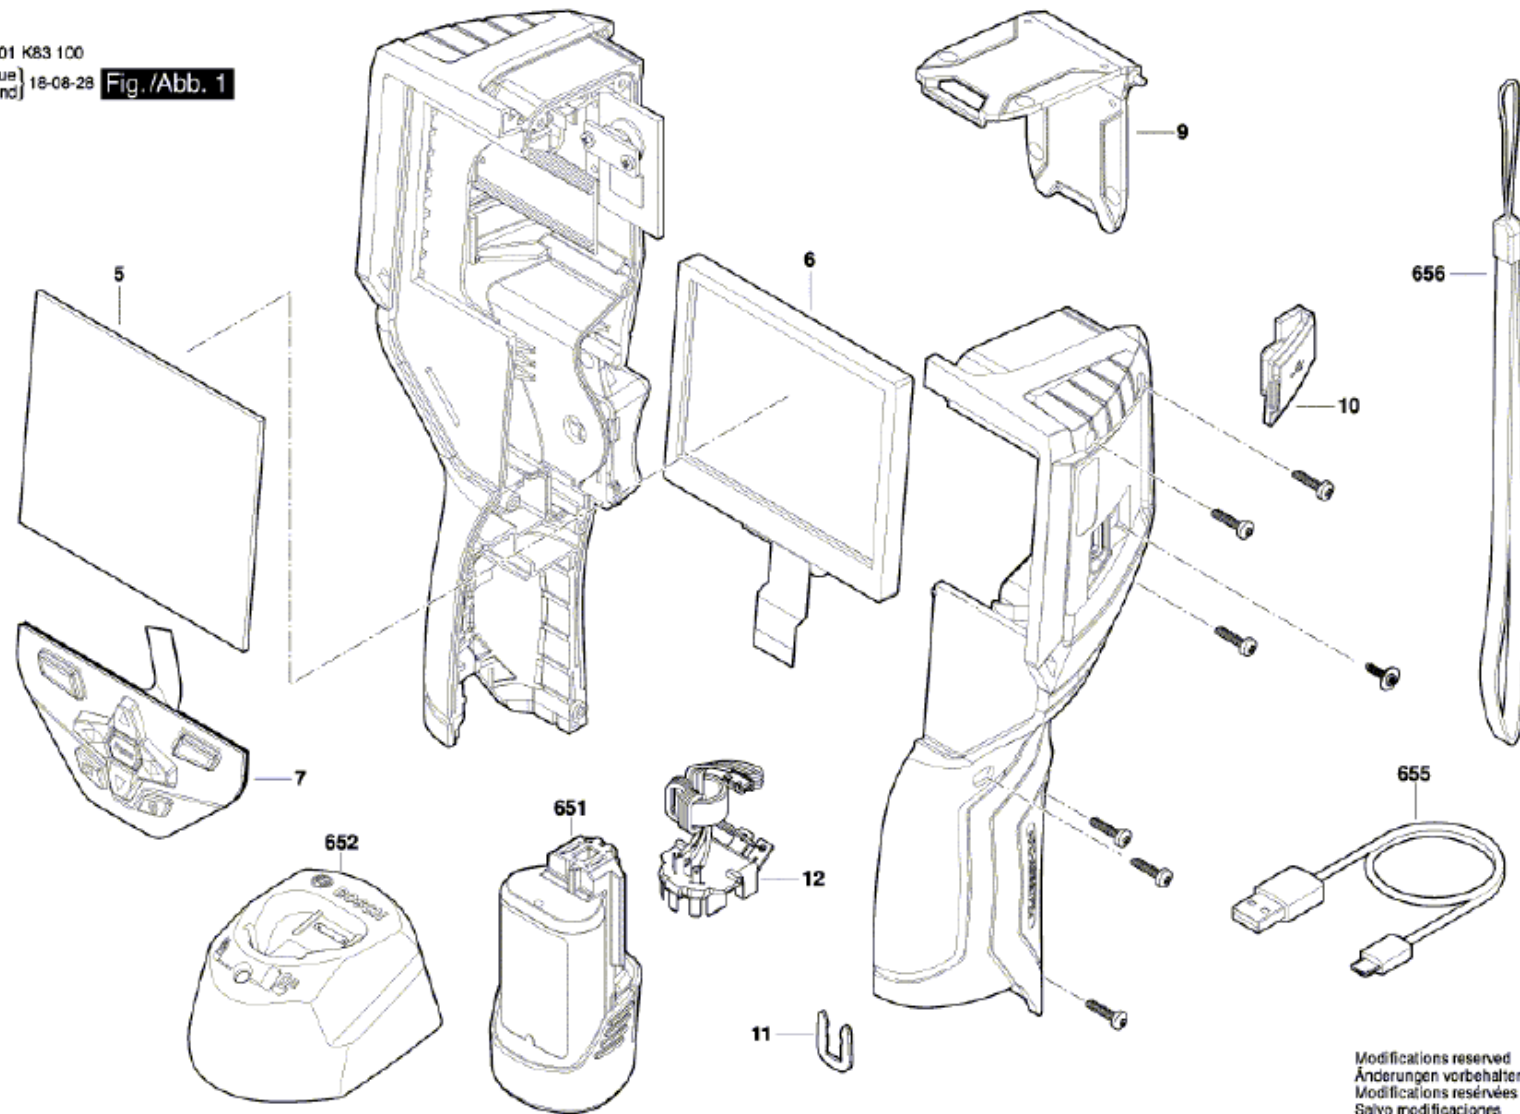

Nr. No	Artikel Article	Beschreibung Désignation		Menge Quantité	Abbildung Figure
5	1600A00S47	Schutzglas	Verre Protecteur	1	1
6	1600A00S48	Display	Visuel	1	1
7	1600A00S46	Tastatur	Clavier A Touches	1	1
9	16055002CR	Deckel	Couvercle	1	1
10	1600A00Z77	Deckel	Couvercle	1	1
11	2609110838	Geräteclip	Clip D Appareil	1	1
12	2609199834	Kabelverbinder	Connecteur De Cable	1	1
651	1607A350DY	Akku-Paket GBA 12V 1.5Ah LI SCM	Bloc D Accus GBA 12V 1.5Ah LI SCM	1	1
652	2607226101	Schnell-Lader EU GAL 1230 CV 230/12V	Chargeur Rapide EU GAL 1230 CV 230/12V	1	1
652	2607226105	Schnell-Lader GB GAL 1230 CV 230/12V	Chargeur Rapide GB GAL 1230 CV 230/12V	1	1
655	2609120670	USB Kabel	USB câble	1	1
656	260917085	Tragschlaufe	Dragonne	1	1

3 601 K83 100
Issue | 18-08-28
Stand | Fig./Abb. 1

Modifications reserved
Änderungen vorbehalten
Modifications réservées
Salvo modificaciones