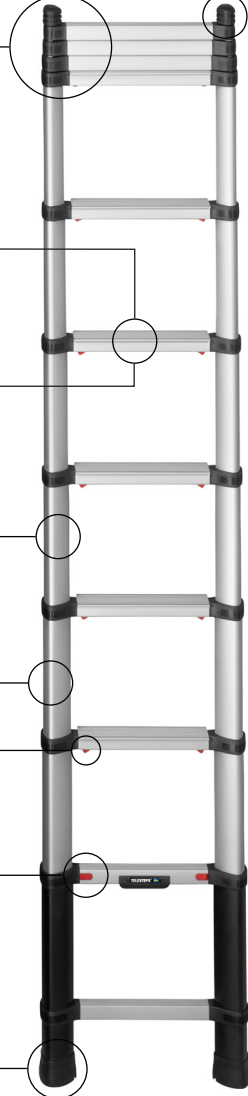

TOUT EST DANS LES DÉTAILS

Toutes les échelles se valent ? Nous savons qu'une somme de petits détails génèrent de grandes différences.

LES RUBBERTOP

Fonctionnent indépendamment l'un de l'autre pour les surfaces non aplanies. Augmentent l'adhérence et ne laissent pas de marque sur les murs.

HAUTEUR AJUSTABLE

Se déploie à la hauteur désirée.

ERGONOMIQUE

Large marches profilées pour réduire la fatigue et réduire le risque de glissade.

MARCHES SECURISEES

Rainurées pour évacuer la terre et la boue.

DESIGN TRIANGULAIRE ROBUSTE

Plus solide, plus robuste et plus résistante aux torsions et aux flexions.

FERMETURE DELICATE

Evite de se pincer les doigts.

INDICATEURS DE SECURITE

Témoins de sécurité rouges pour s'assurer du verrouillage de chaque marche.

DEVEROUILLAGE AUTOMATIQUE ET SECURISE

Seulement 2 boutons poussoirs Autostep® pour fermer l'échelle.

PATINS PROFILEES

Surface en contact avec le sol optimisée pour éviter de glisser.